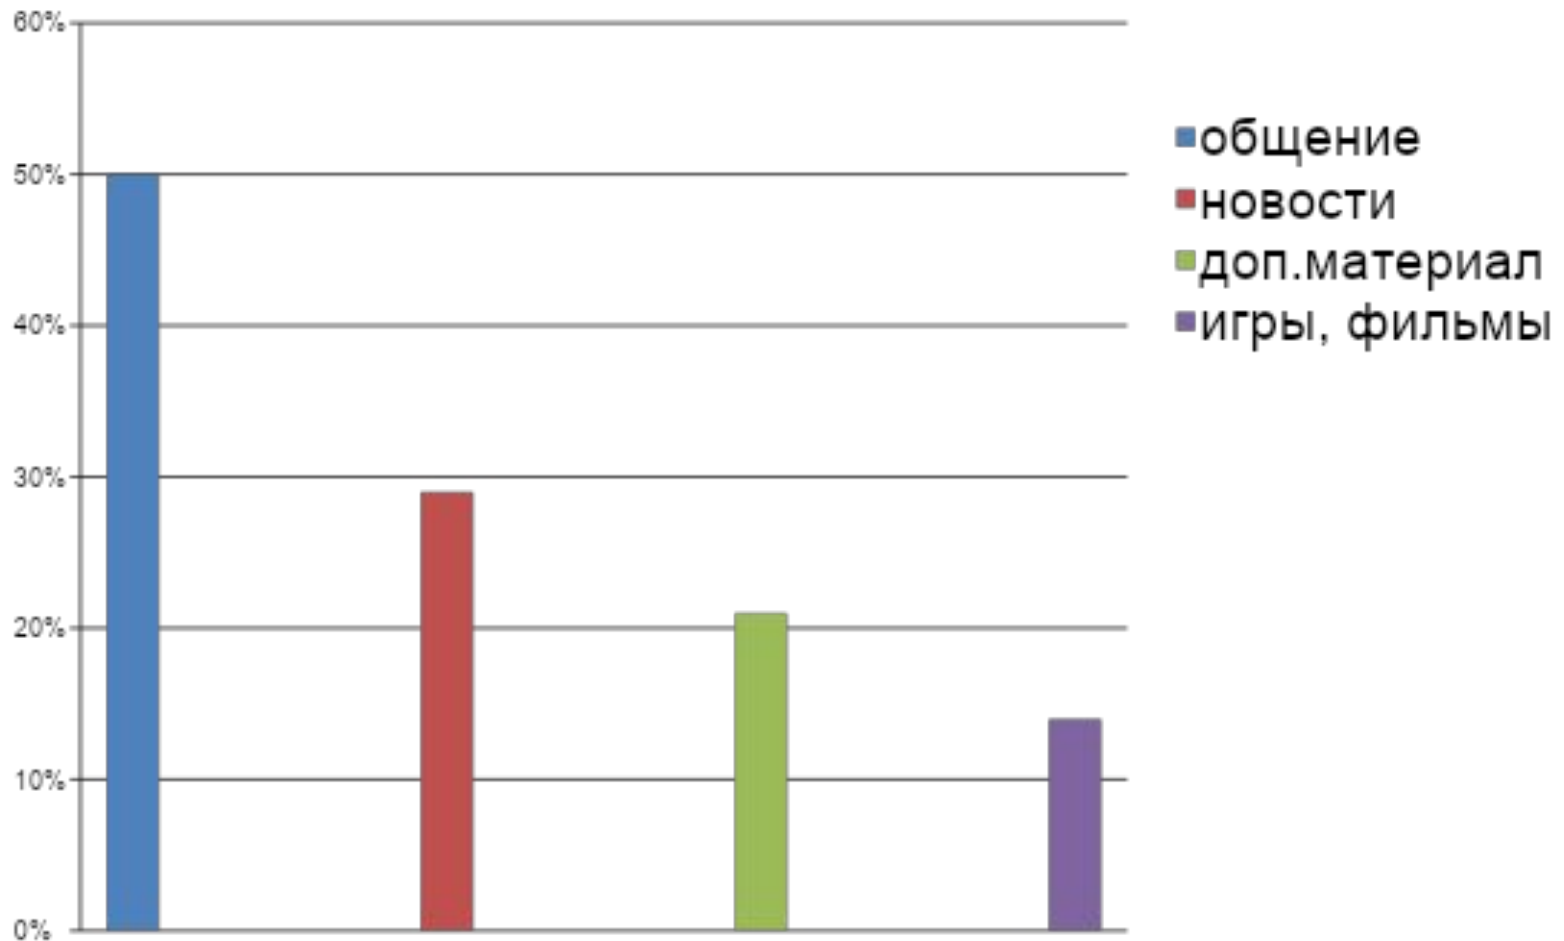

Приведите положительные черты влияния соц. сетей