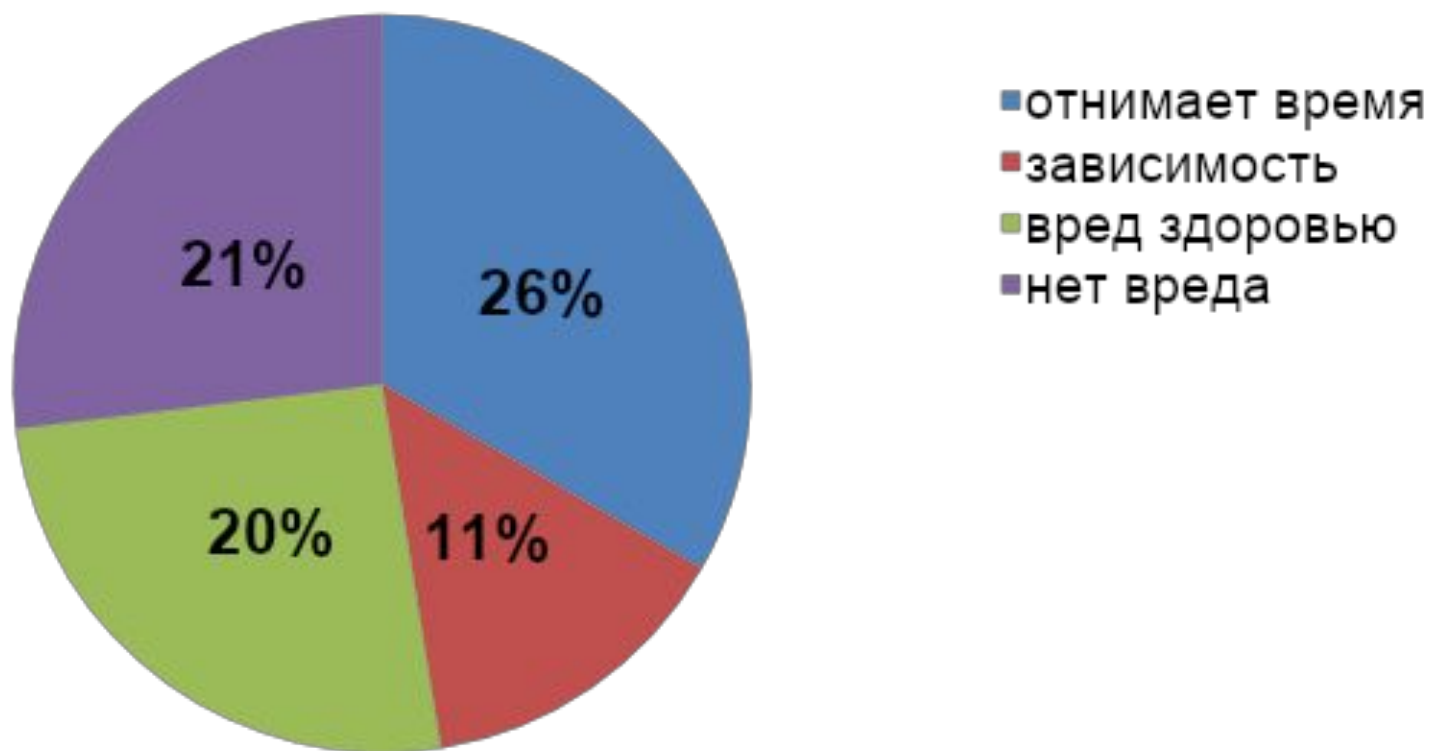

ИГЛА

и я тебя уже люблю

DD44M25

Приведите отрицательные черты влияния соц. сетей

The logo for VKontakte, featuring a white letter 'В' inside a blue square, followed by the word 'КОНТАКТЕ' in white capital letters on a blue rounded rectangular background.

В КОНТАКТЕ

A background image showing a view of Earth from space, with the blue and white atmosphere of the planet curving over a dark, textured surface.

**На сегодняшний день
самым популярным
сайтом среди молодежи
является «Вконтакте»**