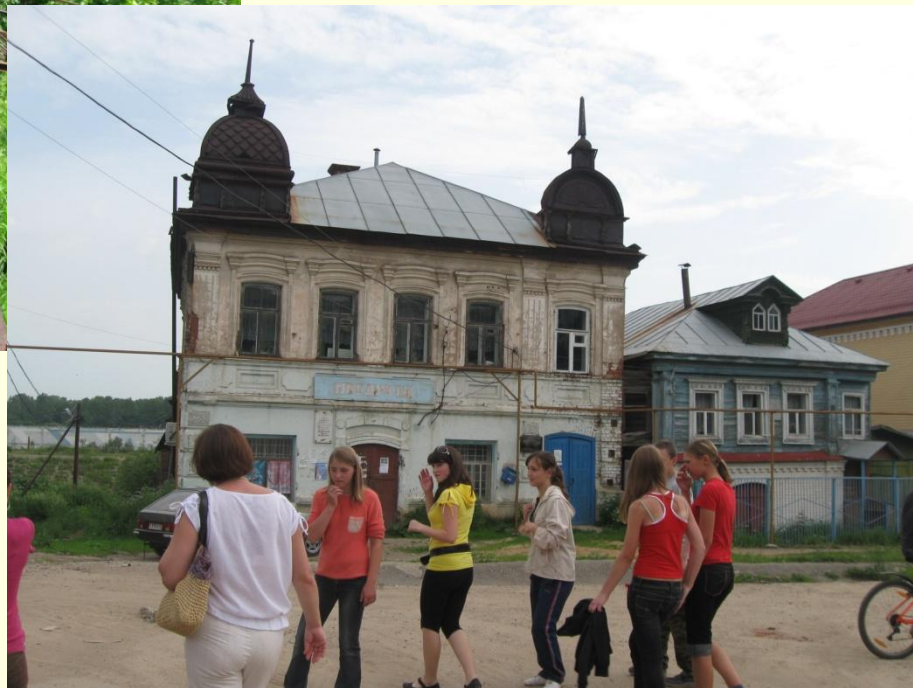

**Люби и знай
свой край родной!**

Лето 2009 года