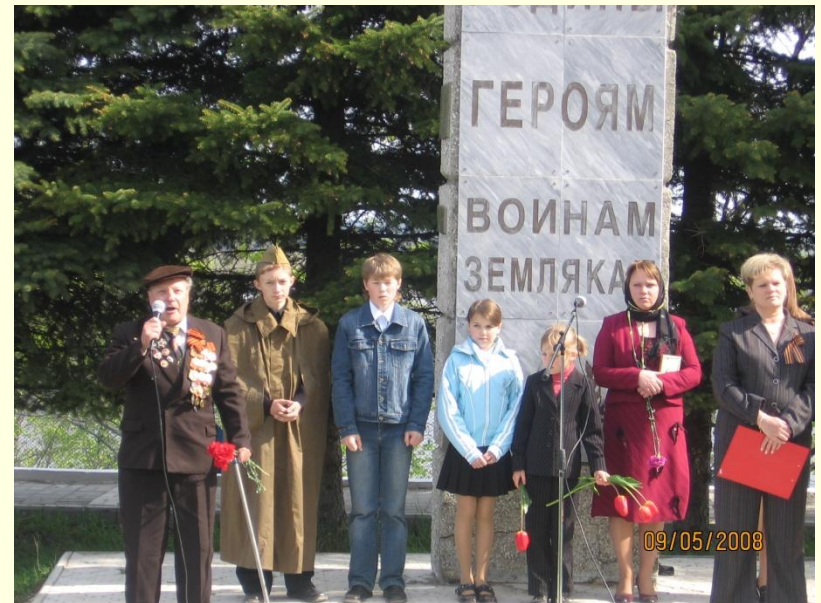

Муниципальное образовательное учреждение средняя общеобразовательная школа села Безводное Кстовского района Нижегородской области

Школа социокультурных практик

Краеведческое направление работы школы

Уроки с использованием краеведческого материала

***Уроки мужества,
Классные часы,
конкурсы,
Вахта памяти.***

Школьный музей «Память»

**2008 год –
III место в заочном
смотре-конкурсе
музеев
Нижегородской
области.**

**Руководитель:
Бурзилова И.М.**

Экскурсионная и поисковая работа отряда «Поиск».