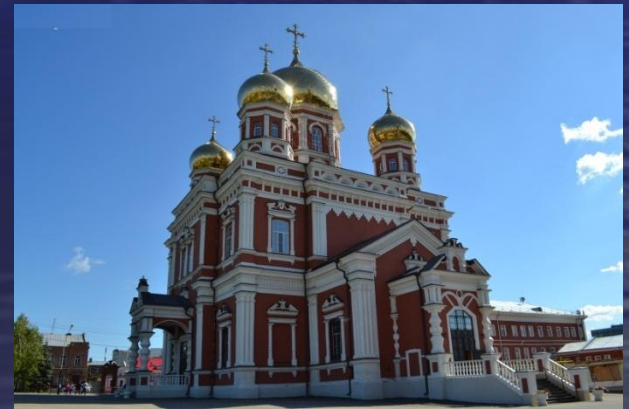

80 лет Саратовской области

SARATOF.

Саратов правобережный. С рисунка худ. К. де Брюинна. 1707 г.

Герб Саратовской области

Я ЛЮБЛЮ СВОЮ РОДИНУ!