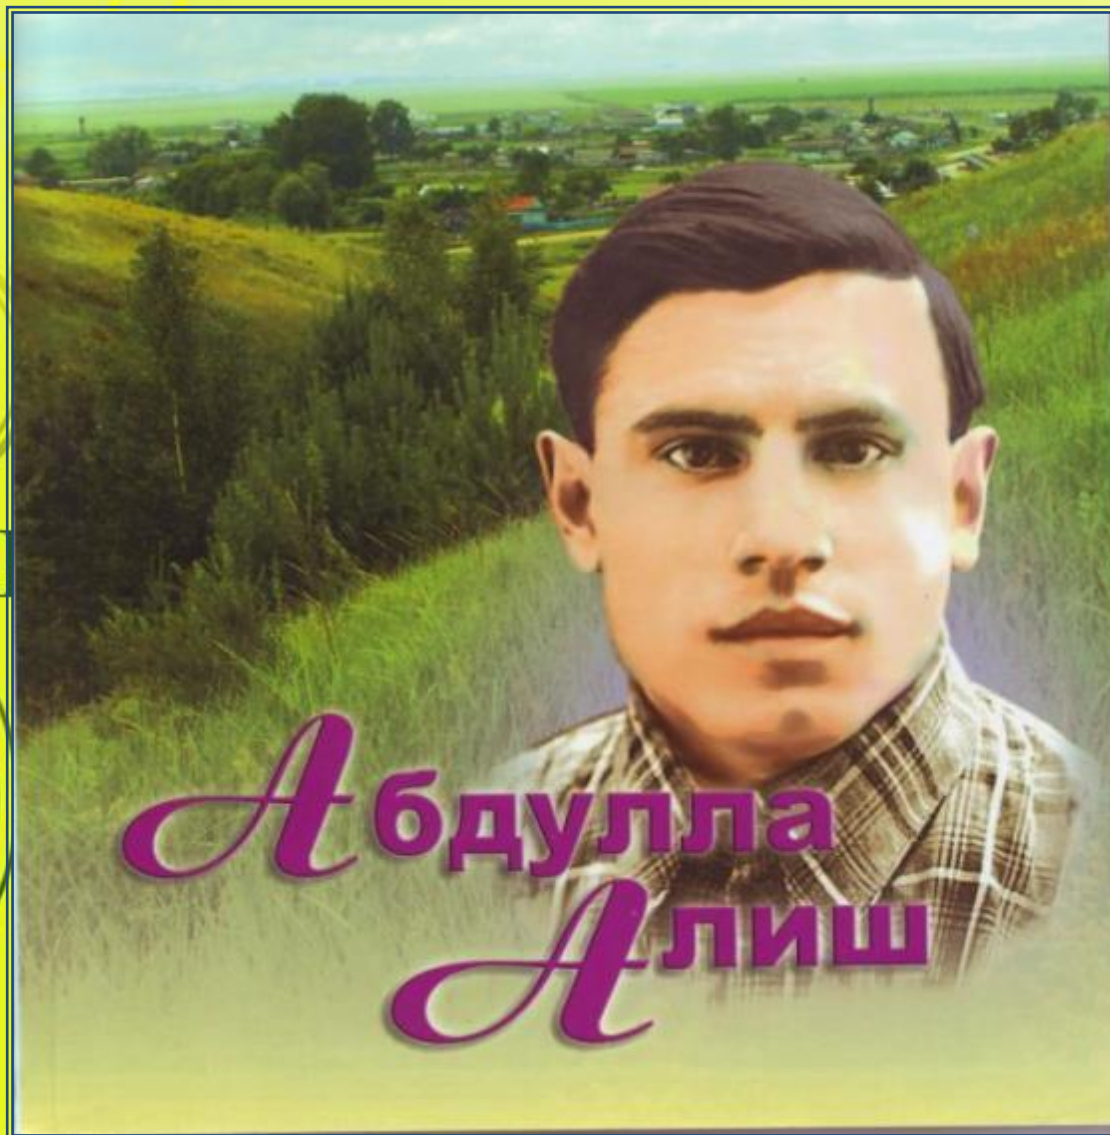

1908-1944

Абдулла
Алиш

*Абдулла Алишның әнисе Газизә
һәм әтисе Габделбари Алишевлар. 1914 ел*

Алиш гаиләдә

Абдулла Алиш үзенең гаиләсе белән. 1941 ел

Рокыя ханым уллары Алмаз (уртада) һәм Айваз белән

Көек авылында Абдулла Алиш музее һәм аңа куелган һәйкәл

**АБДУЛЛА
АЛИШ
ӘКИЯТЛӘР**

«Чукмар белән Тукмар»

“Сертотмас үрдәк”

“Куян кызы”

“Бал корты һәм шөпшә”

“Мактанчык чыпчык”

“Нечкәбил”

“Бикбатыр белэн биккуркак”