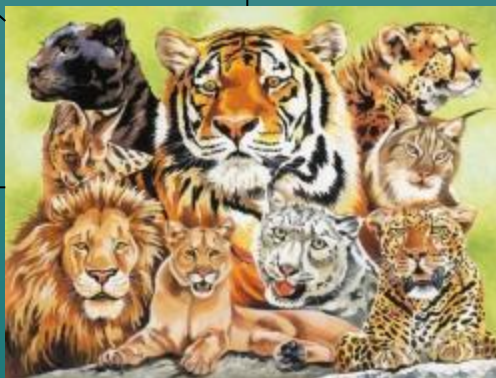

АМУРСКИЙ ТИГР

Разнообразие семейства кошачьих

Лев

Амурский тигр

Рысь

Ягуар

Снежный барс
(ирбис)

Пума

Леопард

Гепард

Амурский тигр относится к наиболее крупным подвидам, шерсть гуще, чем у тигров, живущих в тёплых районах, а её окрас светлее

Основной окрас шерсти в зимнее время — жёлтый, живот белый.

Тело вытянутое, гибкое, голова округлая, ноги
недлинные, длинный хвост.
Уши очень короткие, так как обитает в холодной
местности.

Это единственный тигр, имеющий на брюхе пятисантиметровый слой жира, защищающий от ледящего ветра при крайне низких температурах.

По снегу он способен развивать скорость до 50 км/ч.

У амурского тигра бинокулярное зрение, кроме того, он различает цвета.