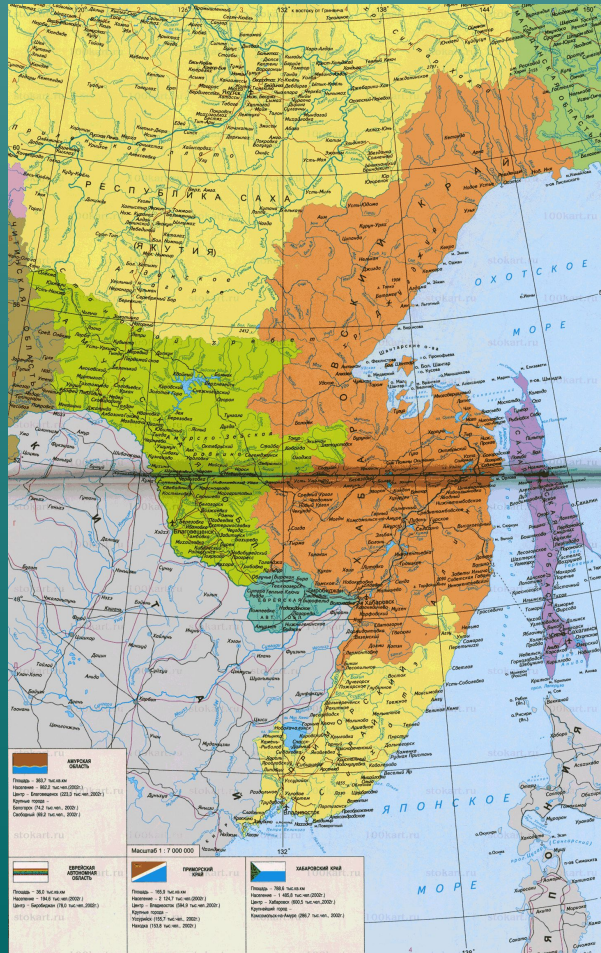

Ночью он видит в пять раз лучше, чем человек.

Тигр – хищник, питается исключительно животной пищей, в основном крупной добычей. Основу его рациона составляют олени и кабаны, но иногда ловит и барсука, медведя, волка, рысь, лосей. Имеются сведения о том, что эта кошка питает слабость к домашним собакам, нападая на них при любой возможности. Амурский тигр – искусный рыболов.

Амурский тигр обитает на юге нашего Дальнего Востока и крайнем северо-востоке Китая.

Места обитания амурского тигра специфичны: он держится в невысоких горах, предпочитая долины рек и широкие долины между хребтами, поросшие лесом с преобладанием кедра и дуба.