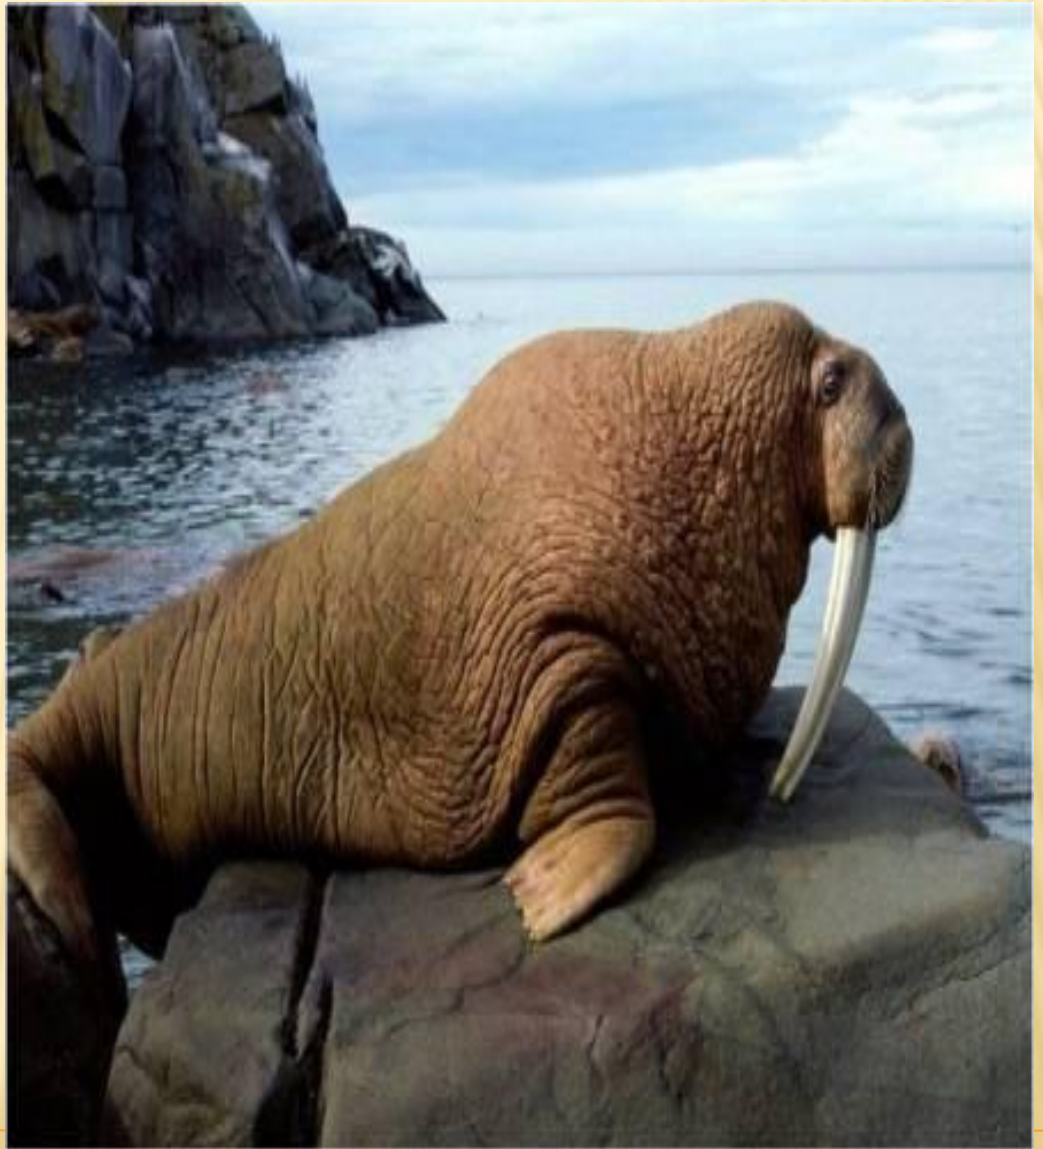

Серые страницы – внесены те животные, которые очень мало изучены, и места их обитания малодоступны.

Гадюка
никольского

Прибайкальский
черношапочный сурок

**Зеленые страницы – те животные,
которых нам удалось сохранить, и
спасти их от вымирания**

**Речной
бобр**

Лось

Красные страницы показывают нам
исчезающих и особо редких животных

Снежный
барс

Тиг
р

Зуб
р

МОРЖИ

Относятся к числу самых крупных ластоногих. Взрослые самцы достигают в длину 4-х метров и весят почти две тонны.

Ёж обыкновенный

Ёжики – существа славные и любопытные. У них острая мордочка с влажным блестящим носом, очень подвижные. Ёж может пообедать совершенно без вреда для себя очень ядовитыми насекомыми, или даже гадюками.