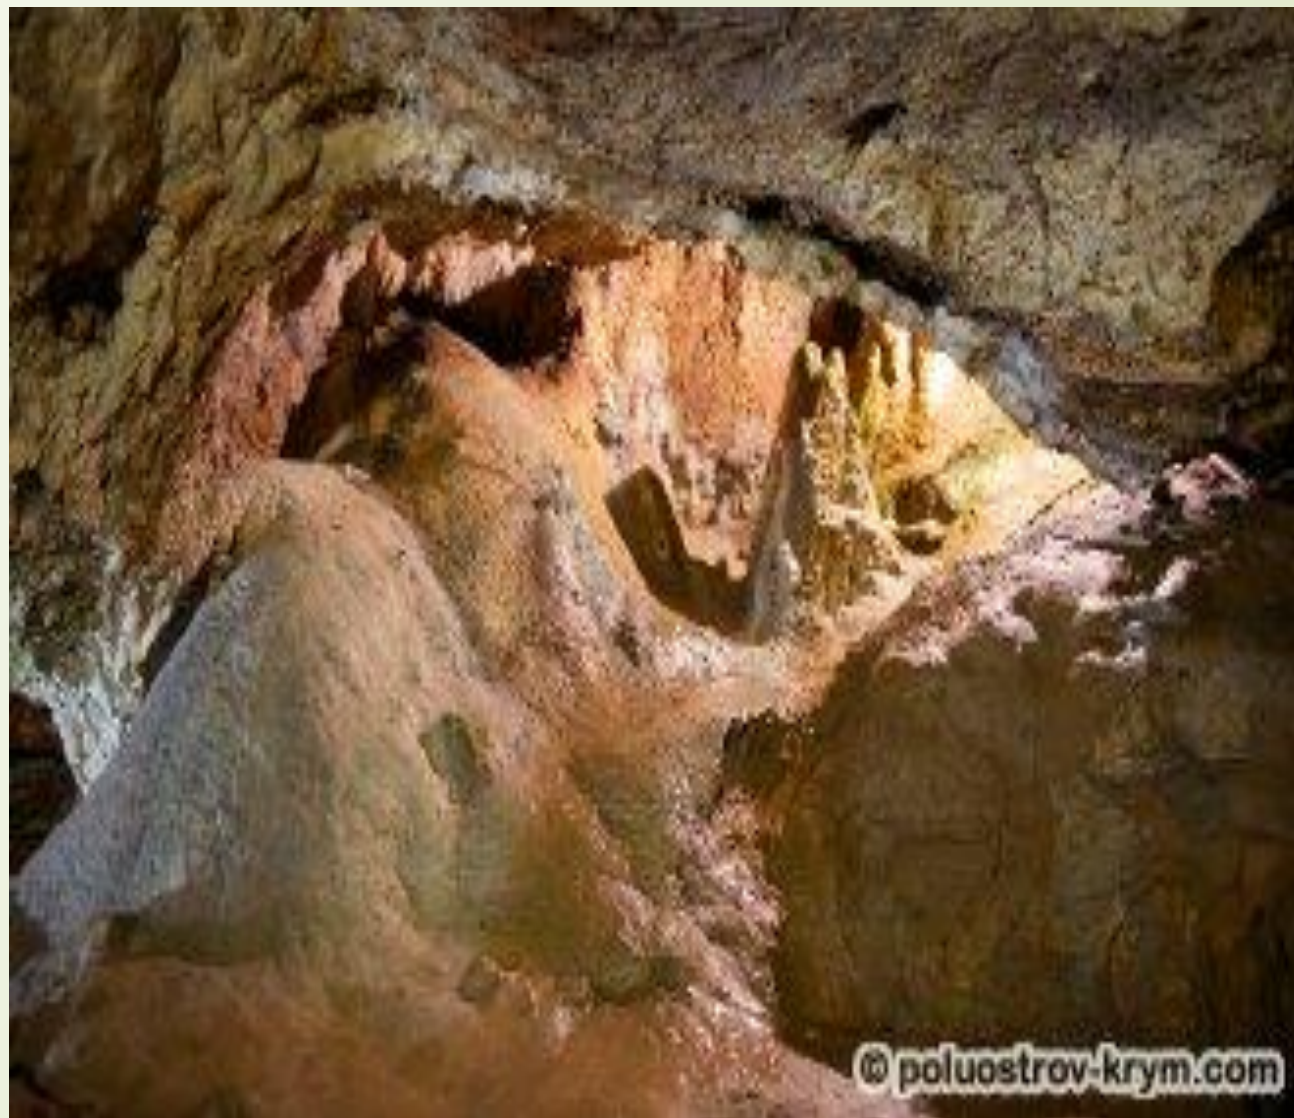

Мечеть

Синагога

www.simfion.net

*Партизаны входят в освобождённую Ялту.
16 апреля 1944 г.*

Озеро Сиваш

Река Салгир

Гора Роман-Кош

Пещера Кизил-Коба