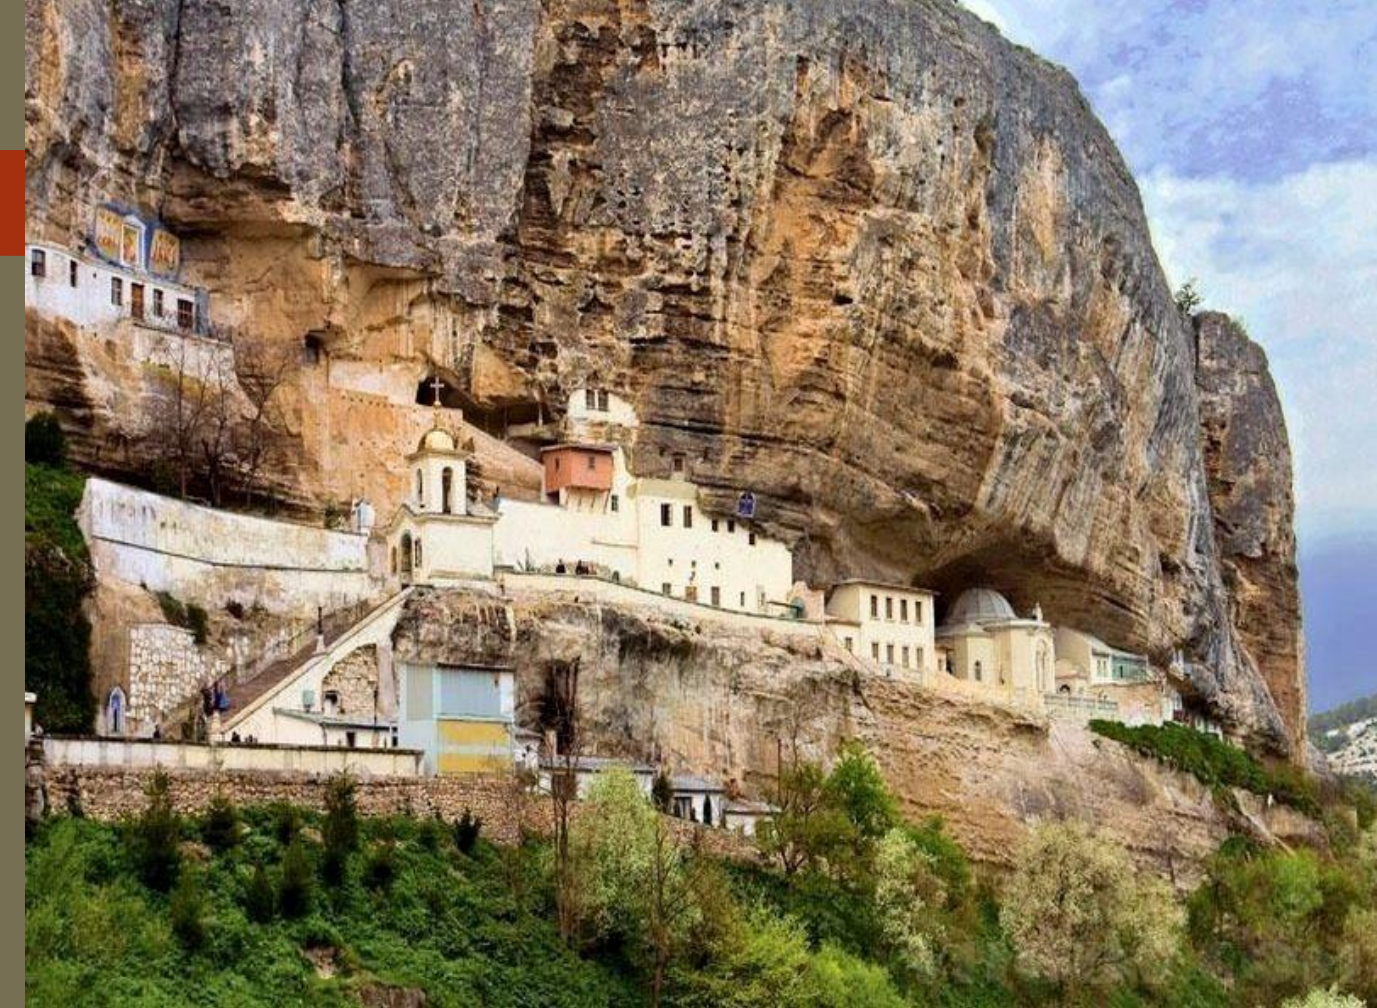

Успенский монастырь