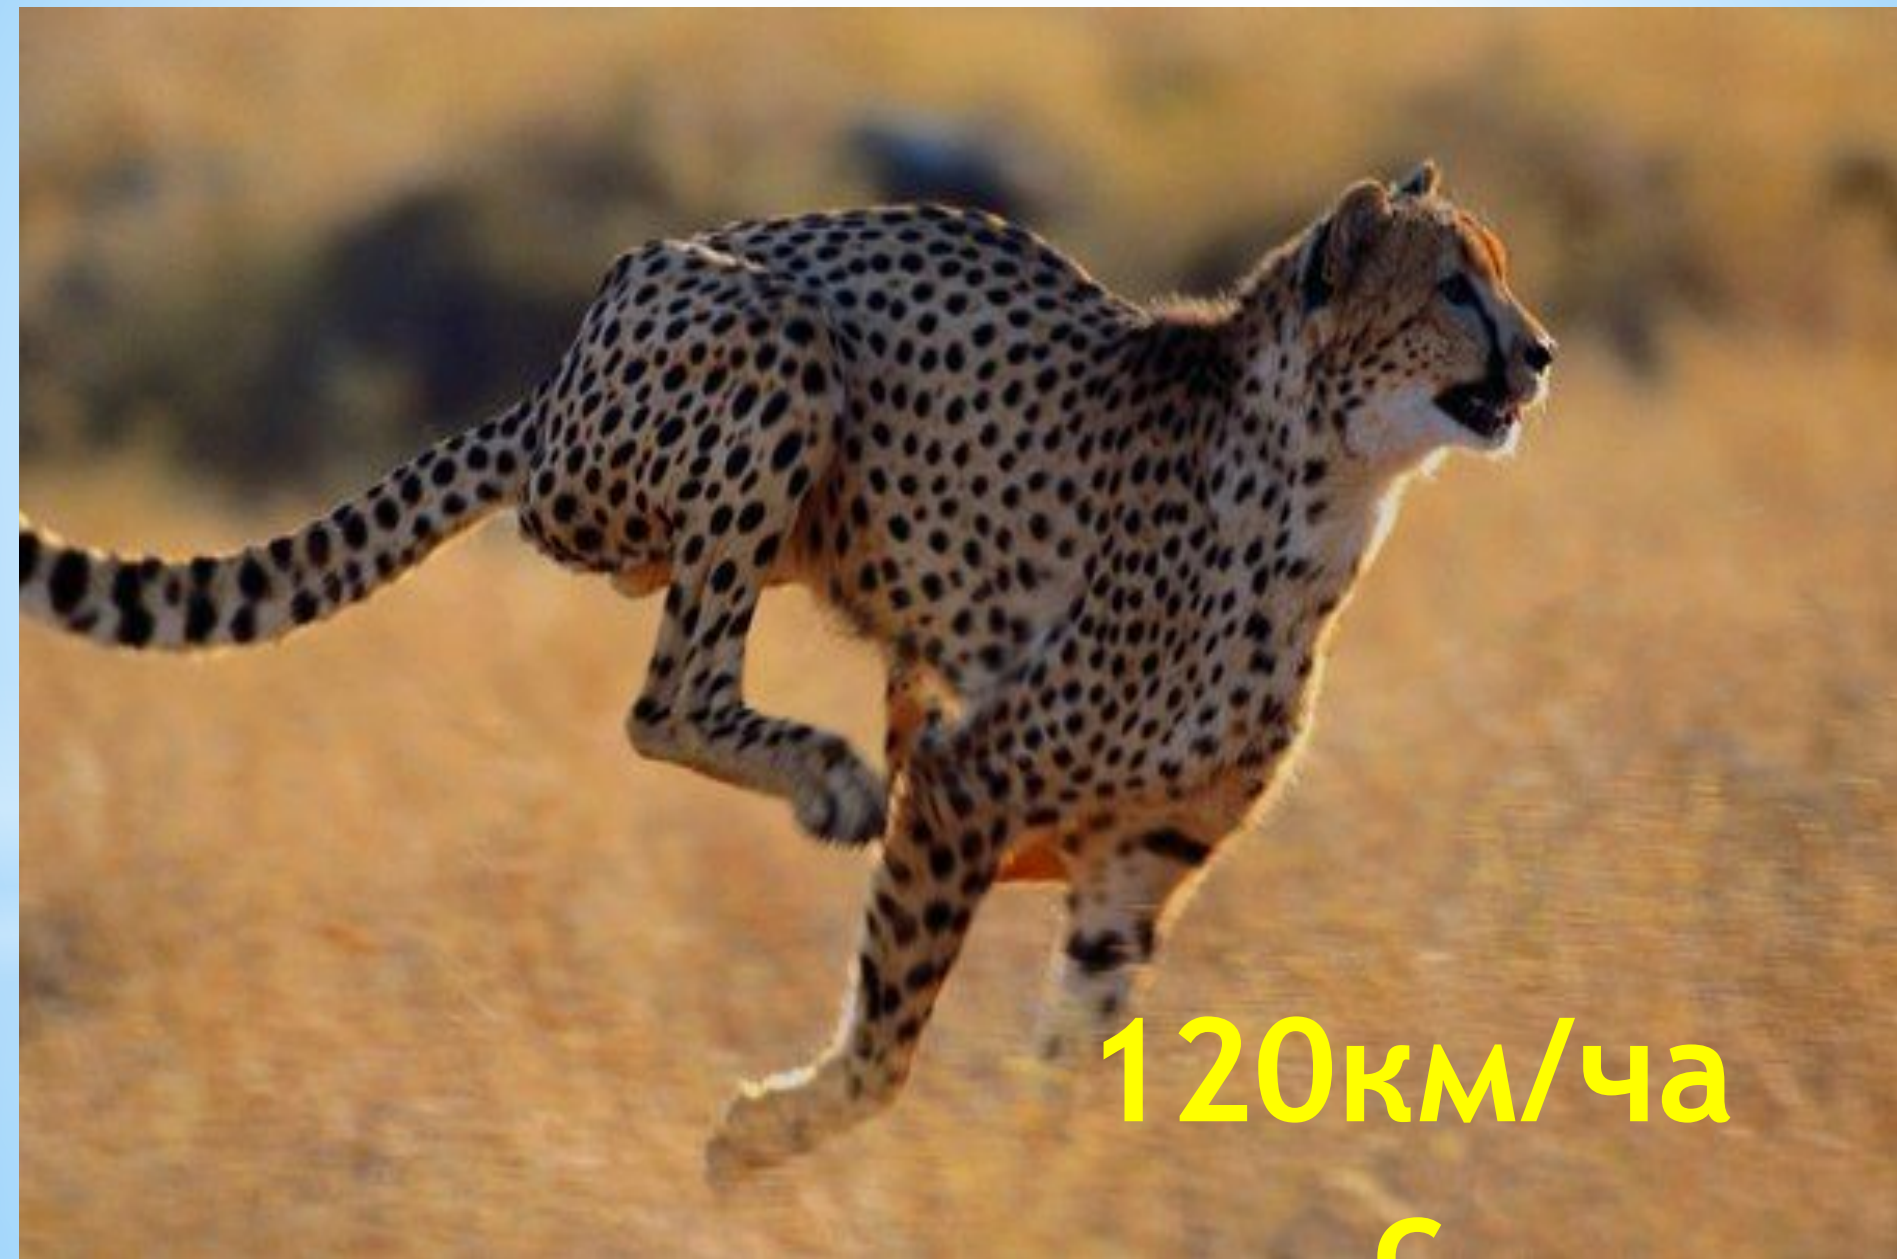

ЗООЛАНДИЯ

80564.info

YAHOOE.U.RU

ДОМОВАЯ МЫШЬ

Животные - рекордсмены

**Длина 33метра
Масса - 150 тонн**

A giraffe with a brown and white spotted pattern stands in a savanna landscape. The background features a bright blue sky with scattered white clouds. The giraffe is facing left, and its long neck is extended upwards.

Высота - 5,5 метров
Масса - 900 кг

КОЛИБРИ
МАССА - 2 ГРАММА

СТРАУС
ВЫСОТА-2,7М
МАССА- 175КГ

ЛЕНИВЕЦ

120км/ча

с

**Угадай
чей голосок**

КТО ЭТО?