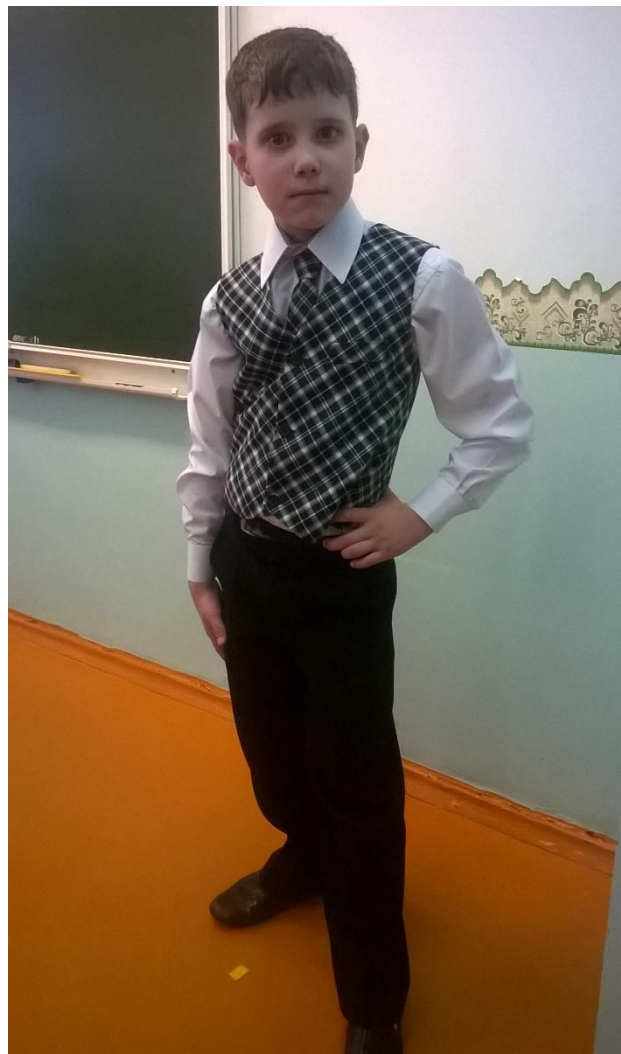

Форма нашего класса

1 Б класс

МБОУ «СОШ №30
имени М. К. Янгеля»

Форма для мальчиков

Образец ткани
черно-бело-зелёная
клетка на основе
черно низа и белого
верха.

Наши девочки

Другой дизайн жилета

Содисстига