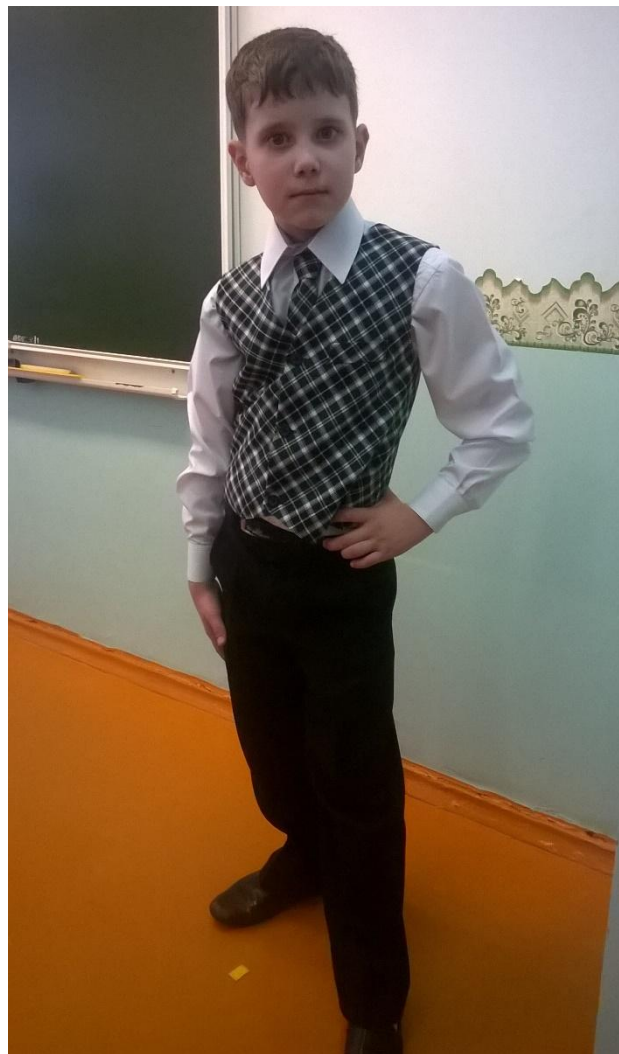

Форма нашего класса

1 Б класс

МБОУ «СОШ №30
имени М. К. Янгеля»

Форма для мальчиков

Образец ткани
черно-бело-зелёная
клетка на основе
черно низа и белого
верха.

Наши девочки

Другой дизайн жилета

Содисстига