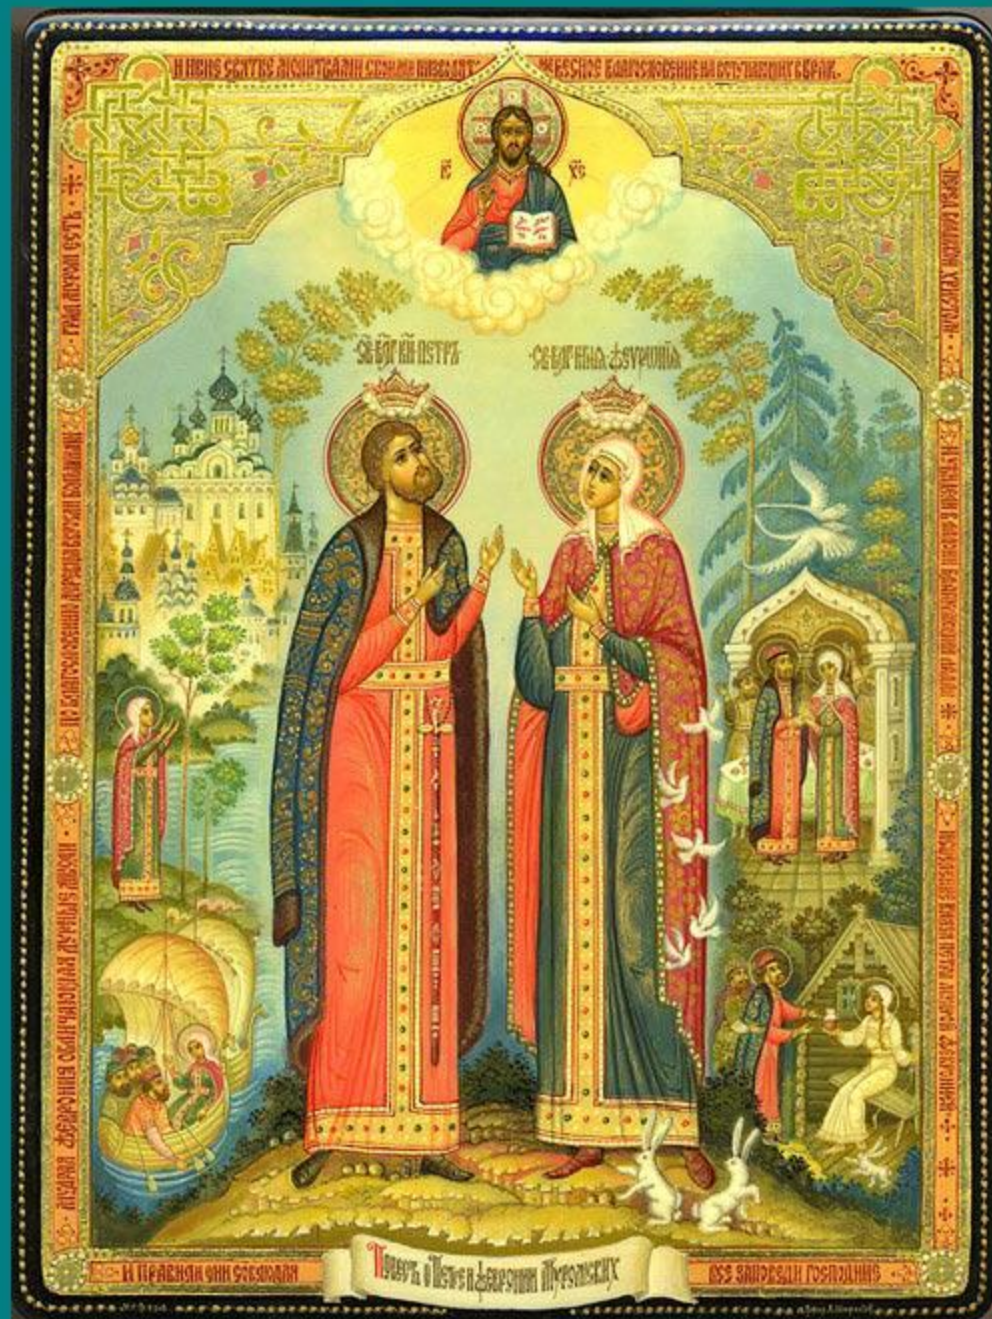

Широков А.И. «Сказ о невидимом граде Китеже».  
Ларец 2005. 12x10x15

Широков А.И. Шкатулка овальная. «Коробейники». 2000 г. 18x8x3,8

Оформление для Д. Медведева –  
компьютерной мышки и коврика  
Золотое кольцо России  
2002 г