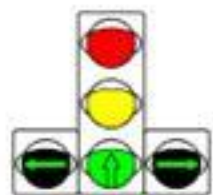

# Виды светофоров

## Транспортные светофоры

С вертикальным расположением сигналов

С горизонтальным расположением сигналов

Для регулирования движения в определенных направлениях

С дополнительной секцией

Для регулирования движения через железнодорожные переезды

Для регулирования движения трамваев и других маршрутных транспортных средств

Реверсивные

Машины и люди двигаются по улицам соблюдая правила дорожного движения.  
Ты видел на улице светофоры и дорожные знаки?  
Они помогают водителям и пешеходам двигаться правильно.