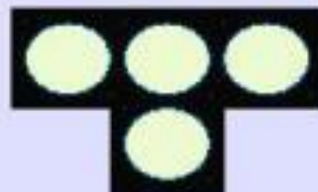

# Виды светофоров

## Транспортные светофоры

С вертикальным расположением сигналов

С горизонтальным расположением сигналов

Для регулирования движения в определенных направлениях

С дополнительной секцией

Для регулирования движения через железнодорожные переезды

Для регулирования движения трамваев и других маршрутных транспортных средств

Реверсивные

Машины и люди двигаются по улицам соблюдая правила дорожного движения.  
Ты видел на улице светофоры и дорожные знаки?  
Они помогают водителям и пешеходам двигаться правильно.