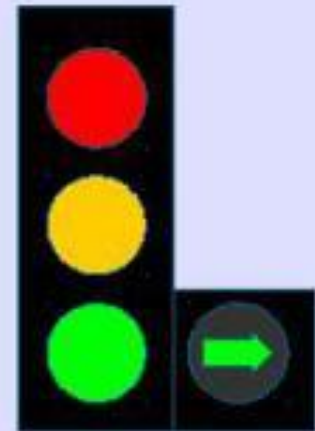

# Виды светофоров

## Транспортные светофоры

С вертикальным расположением сигналов

С горизонтальным расположением сигналов

Для регулирования движения в определенных направлениях

С дополнительной секцией

Для регулирования движения через железнодорожные переезды

Для регулирования движения трамваев и других маршрутных транспортных средств

Реверсивные

Машины и люди двигаются по улицам соблюдая правила дорожного движения.  
Ты видел на улице светофоры и дорожные знаки?  
Они помогают водителям и пешеходам двигаться правильно.