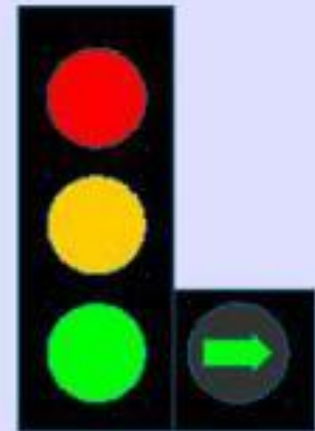

# Виды светофоров

## Транспортные светофоры

С вертикальным расположением сигналов

С горизонтальным расположением сигналов

Для регулирования движения в определенных направлениях

С дополнительной секцией

Для регулирования движения через железнодорожные переезды

Для регулирования движения трамваев и других маршрутных транспортных средств

Реверсивные

Lafantel

Машины и люди двигаются по улицам соблюдая правила дорожного движения.  
Ты видел на улице светофоры и дорожные знаки?  
Они помогают водителям и пешеходам двигаться правильно.