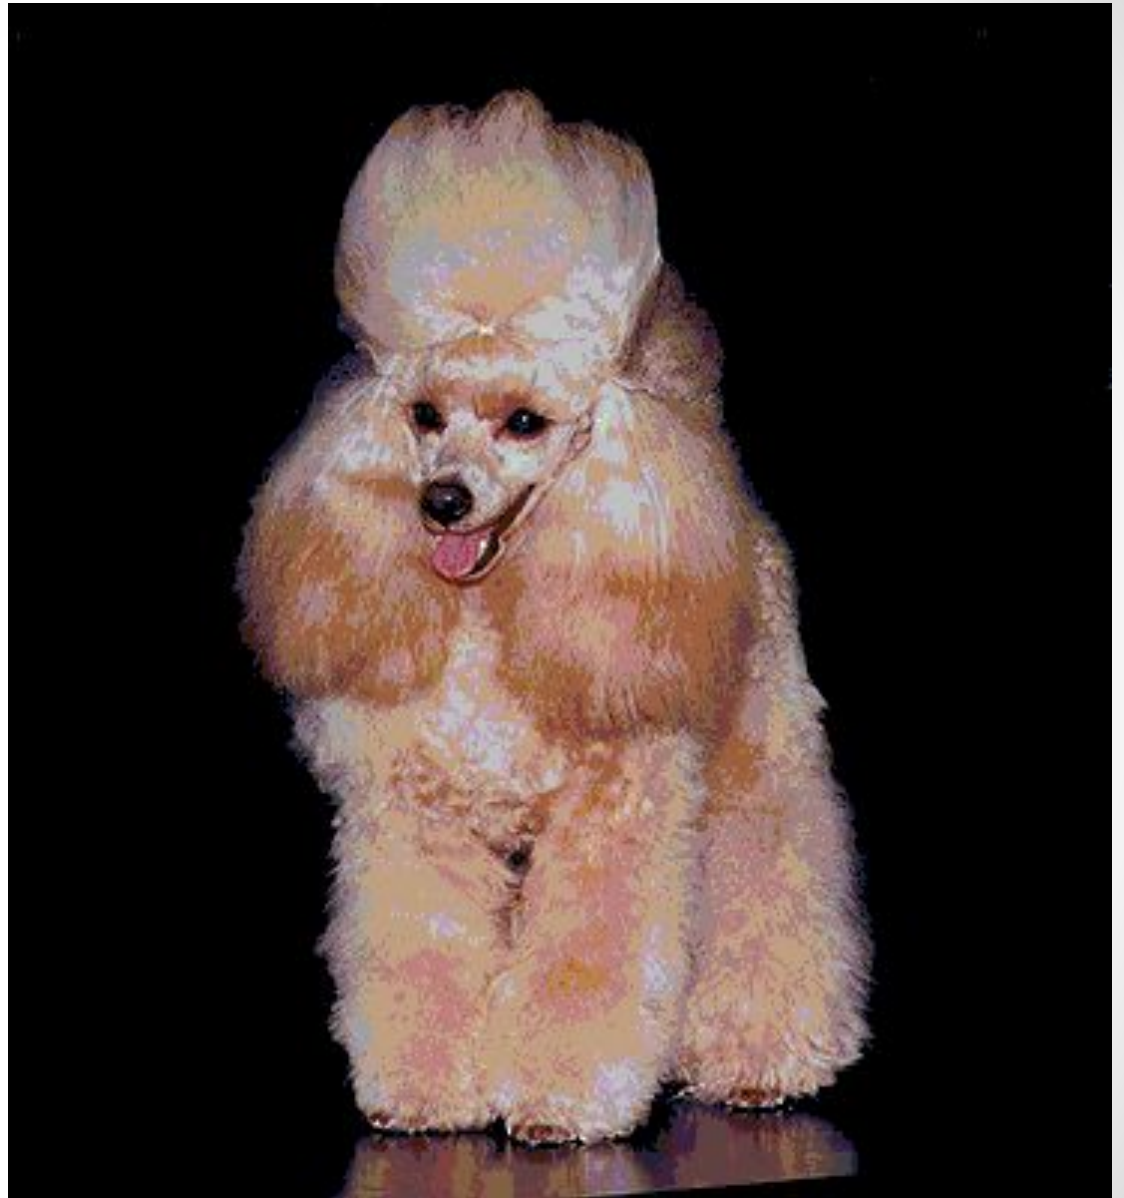

Абрикосовый той-пудель.