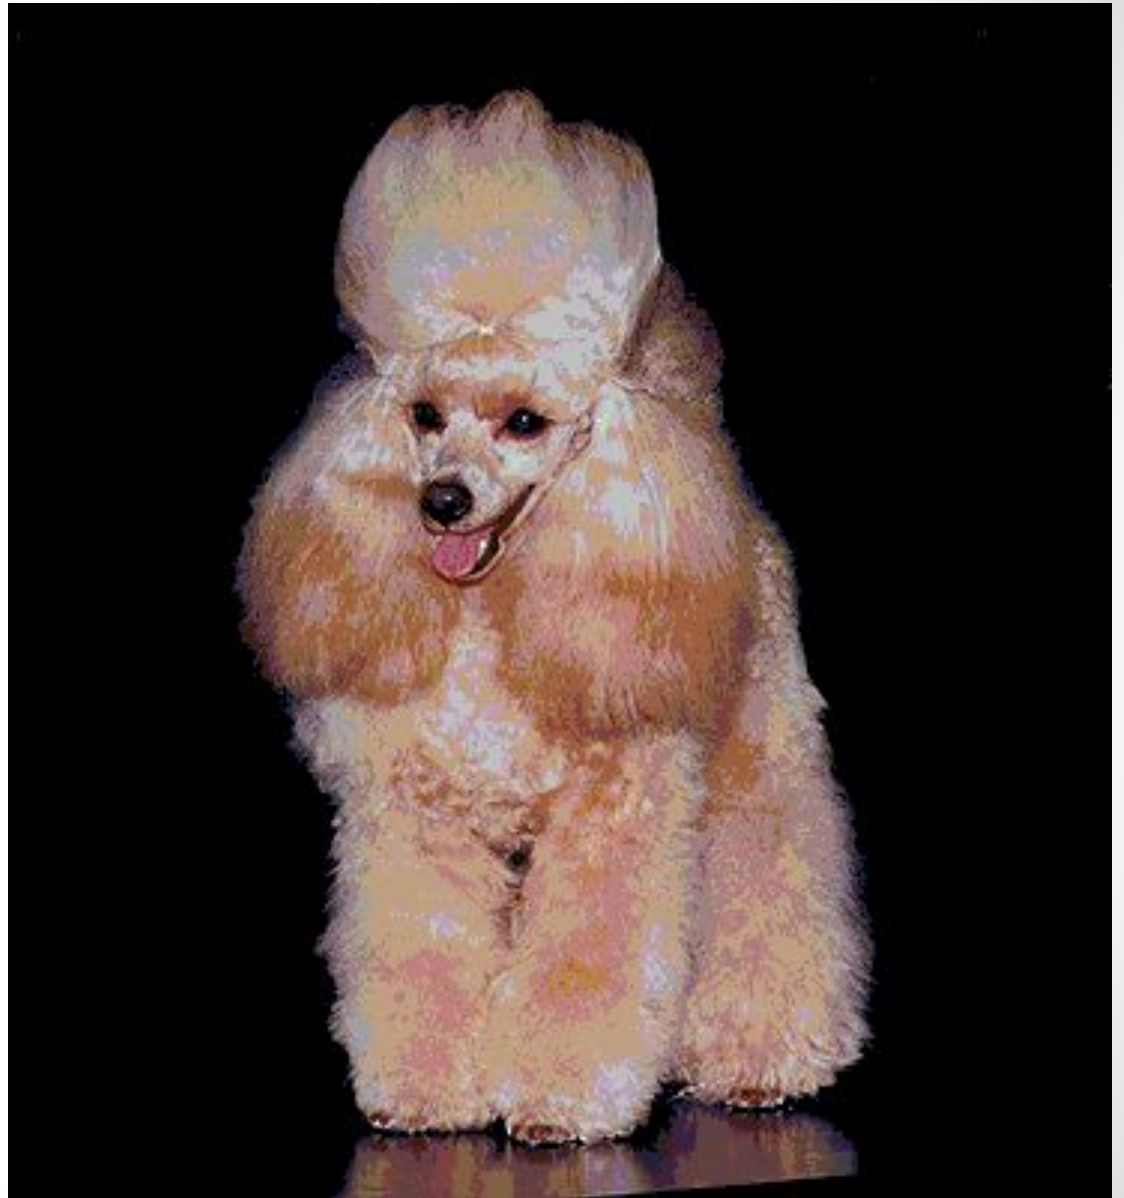

Бульмастиф — порода,
полученная путем
скрещивания мастифа и
бульдога.

Анатолийский карабаш -
древнейшая порода
догообразных собак.
Еще со времен Вавилона
на Анатолийском плато
водились

-

СРЕДНЕАЗИАТСКАЯ
ОВЧАРКА (алабай),
древняя порода
сторожевых пастушьих
собак. Судя по
находкам в Южной

Туркмении, еще четыре тысячи лет назад в
Алтын-Тепе обитали крупные собаки, близкие по
типу к среднеазиатской овчарке. Распространены
на территории Средней Азии и смежных областях
(Туркмении, Таджикистане, Узбекистане,
Казахстане, северо-западе Афганистана, севере
Ирана, Монголии).

вверх. Нижняя челюсть выступает
вверх, что отличает
вает мертвую хватку
личаются большо
ния носа они начи
зических нагрузк
там относятся: ан
г, бульмастиф, бо

Шотландская
овчарка, колли.

Бородатая колли —
представитель отде
породы старинных
шотландских
пастушьих собак.

Бордер-колли.

Колли мраморно-голубого окраса.

Гладкошерстная колли.

Собачья упряжка.

Абрикосовый той-пудель.

Гладкошерстная такса

Таксы (слева направо):
жесткошерстная, гладкошерстная,
длинношерстная.

Презентацию подготовила
учитель начальных классов
МОУ СОШ №18
с. Тенгинка
Оксана Викторовна
Полупанова