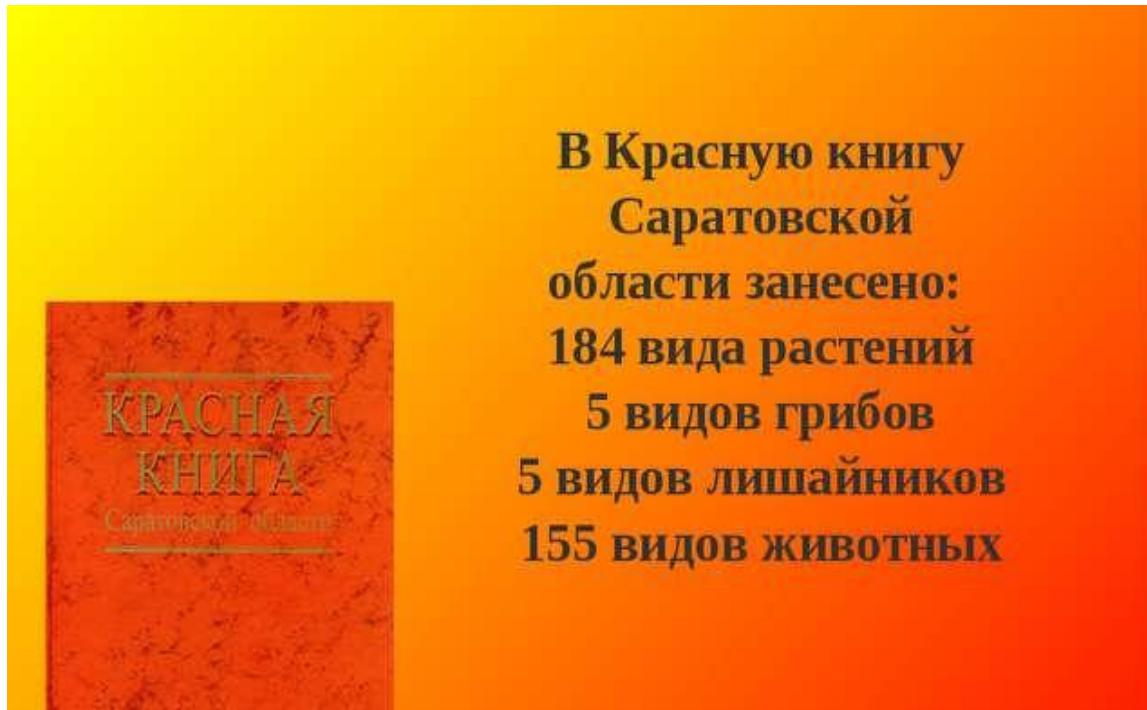

Кроме проблемы твердых бытовых отходов одной из острейших экологических проблем остается исчезновение биологических видов. Ежечасно на Земле исчезают около трех видов флоры и фауны.