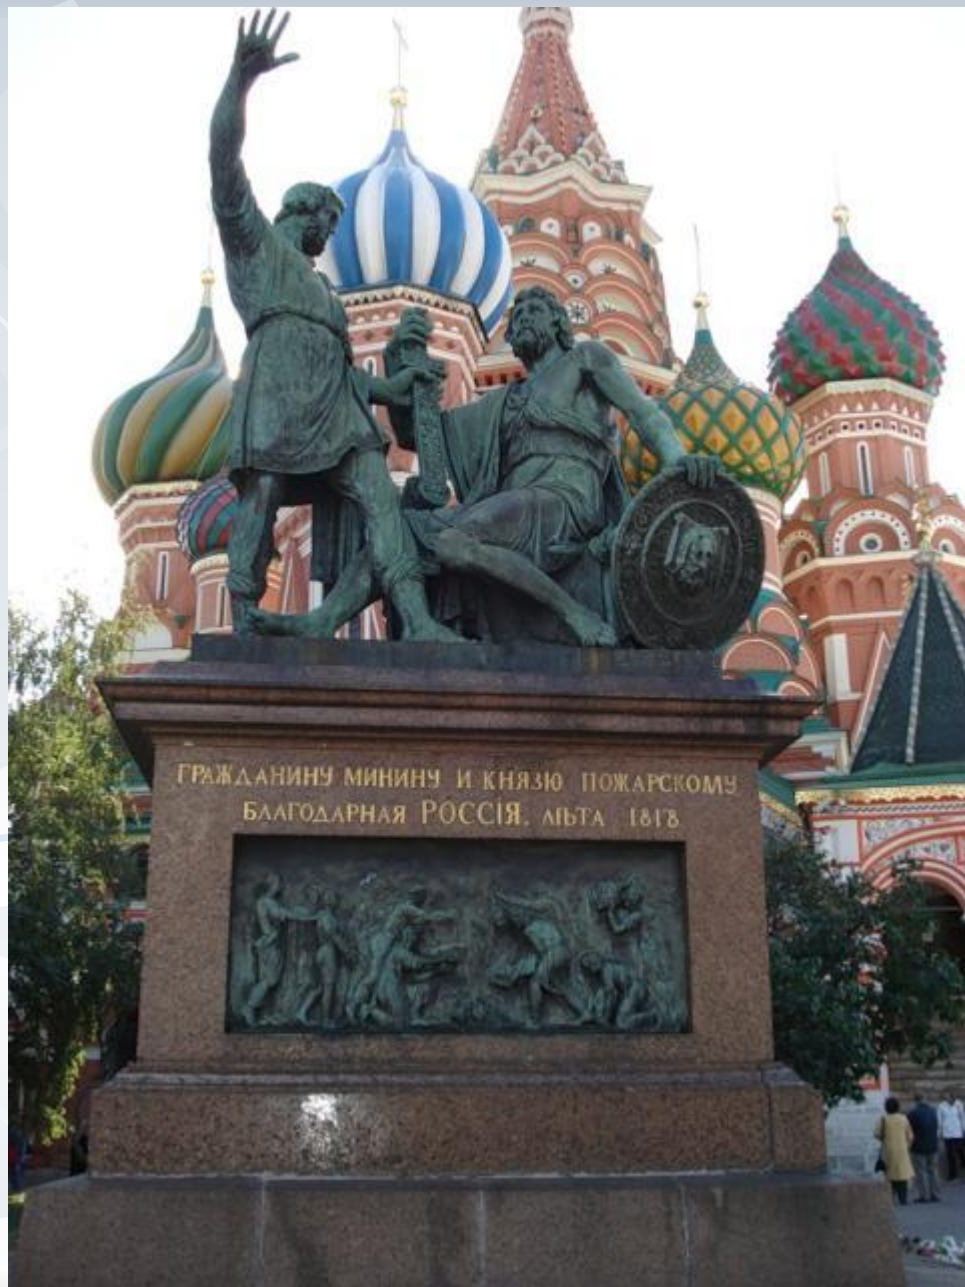

ГРАЖДАНИНУ МИНИНУ И КНЯЗЮ ПОЖАРСКОМУ
БЛАГОДАРНАЯ РОССИЯ, ЛЬТА 1813

ИКОНА КАЗАНСКОЙ БОЖЬЕЙ МАТЕРИ

ИКОНА КАЗАНСКОЙ БОЖЬЕЙ МАТЕРИ

СОБЕРИ ПОСЛОВИЦЫ.

- Родина – мать,
- Жить –
- Человек без Родины,
- Где кто родится,
- Родине служить.
- умеи за нее постоять.
- там и пригодится.
- что соловей без песни.

Государственный флаг России

Представляет прямоугольное полотнище трех равновеликих горизонтальных полос: *верхней* - белого цвета; *средней*- синего; *нижней*- красного цвета.

Принят Государственной Думой и подписан Президентом России В.В. Путиным
25 декабря 2000 года.