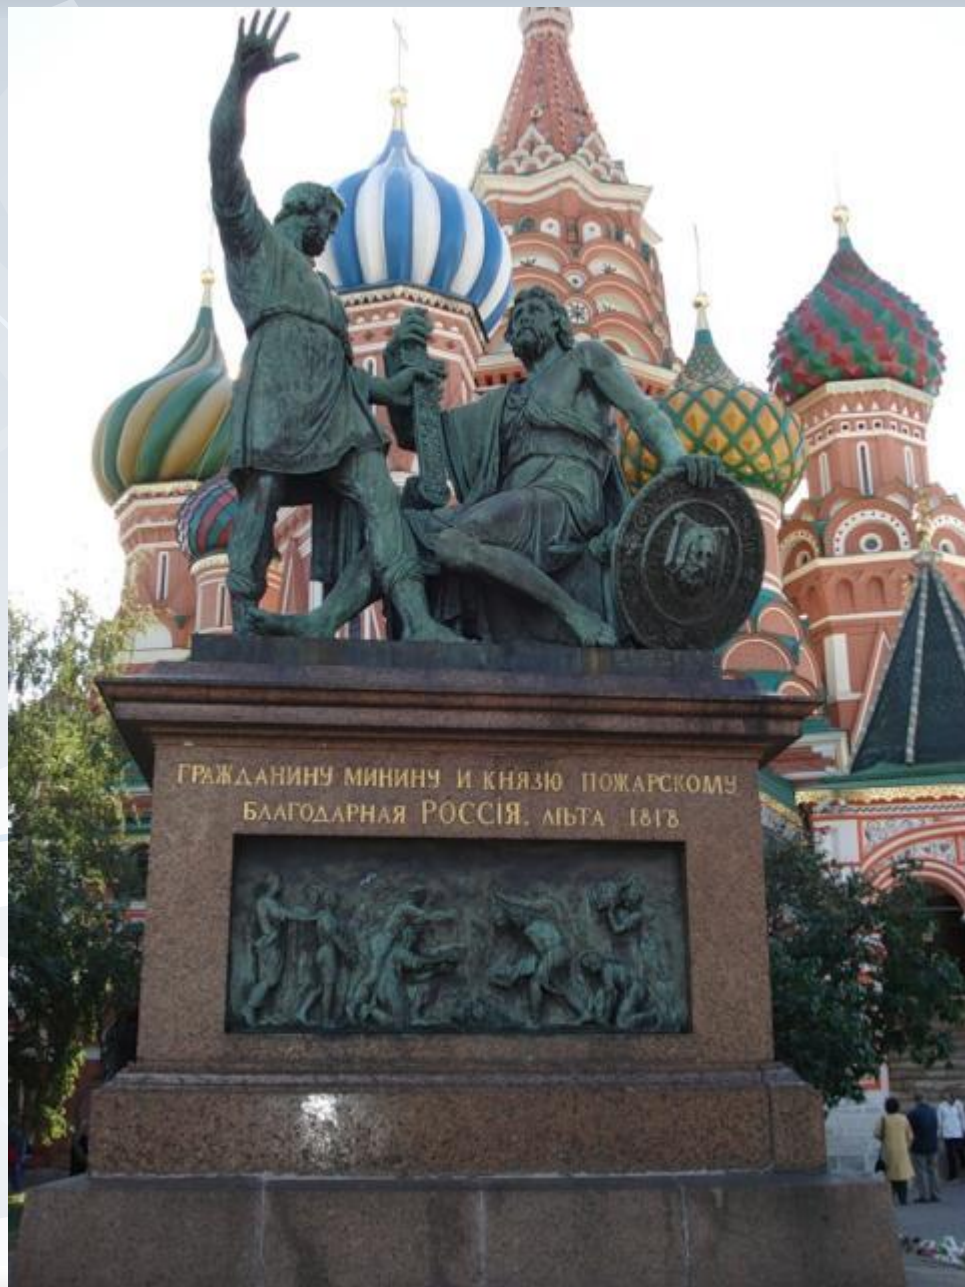

ГРАЖДАНИНУ МИНИНУ И КНЯЗЮ ПОЖАРСКОМУ
БЛАГОДАРНАЯ РОССИЯ, ЛЬТА 1818

ИКОНА КАЗАНСКОЙ БОЖЬЕЙ МАТЕРИ

ИКОНА КАЗАНСКОЙ БОЖЬЕЙ МАТЕРИ

СОБЕРИ ПОСЛОВИЦЫ.

- Родина – мать,
- Жить –
- Человек без Родины,
- Где кто родится,
- Родине служить.
- умеи за нее постоять.
- там и пригодится.
- что соловей без песни.

Государственный флаг России

Представляет прямоугольное полотнище трех равновеликих горизонтальных полос: *верхней* - белого цвета; *средней*- синего; *нижней*- красного цвета.

Принят Государственной Думой и подписан Президентом России В.В. Путиным
25 декабря 2000 года.