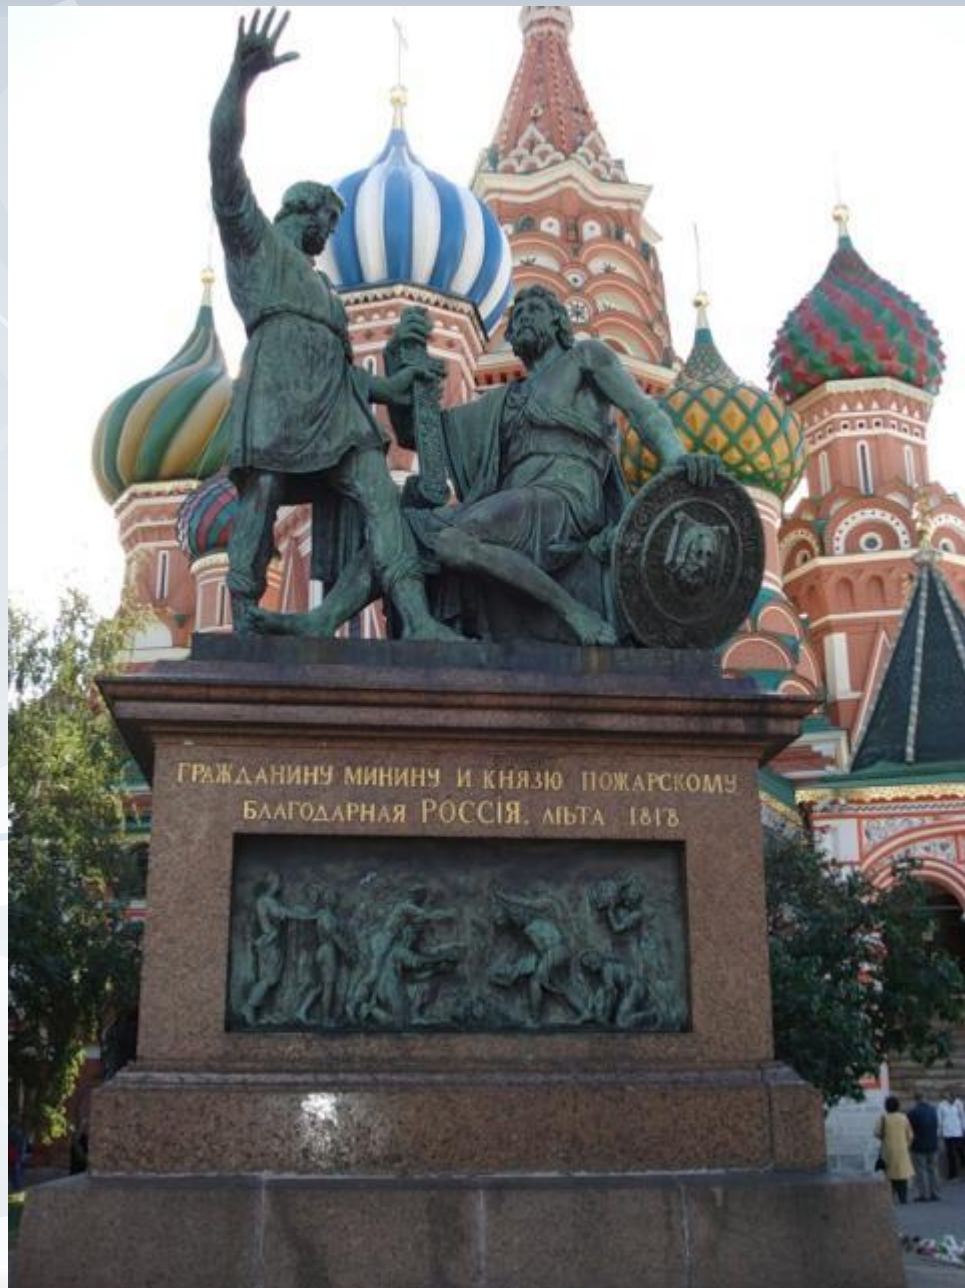

ГРАЖДАНИНУ МИНИНУ И КНЯЗЮ ПОЖАРСКОМУ
БЛАГОДАРНАЯ РОССИЯ, ЛЬТА 1818

ИКОНА КАЗАНСКОЙ БОЖЬЕЙ МАТЕРИ

ИКОНА КАЗАНСКОЙ БОЖЬЕЙ МАТЕРИ

СОБЕРИ ПОСЛОВИЦЫ.

- Родина – мать,
- Жить –
- Человек без Родины,
- Где кто родится,
- Родине служить.
- умеи за нее постоять.
- там и пригодится.
- что соловей без песни.

Государственный флаг России

Представляет прямоугольное полотнище трех равновеликих горизонтальных полос: *верхней* - белого цвета; *средней*- синего; *нижней*- красного цвета.

Принят Государственной Думой и подписан Президентом России В.В. Путиным
25 декабря 2000 года.