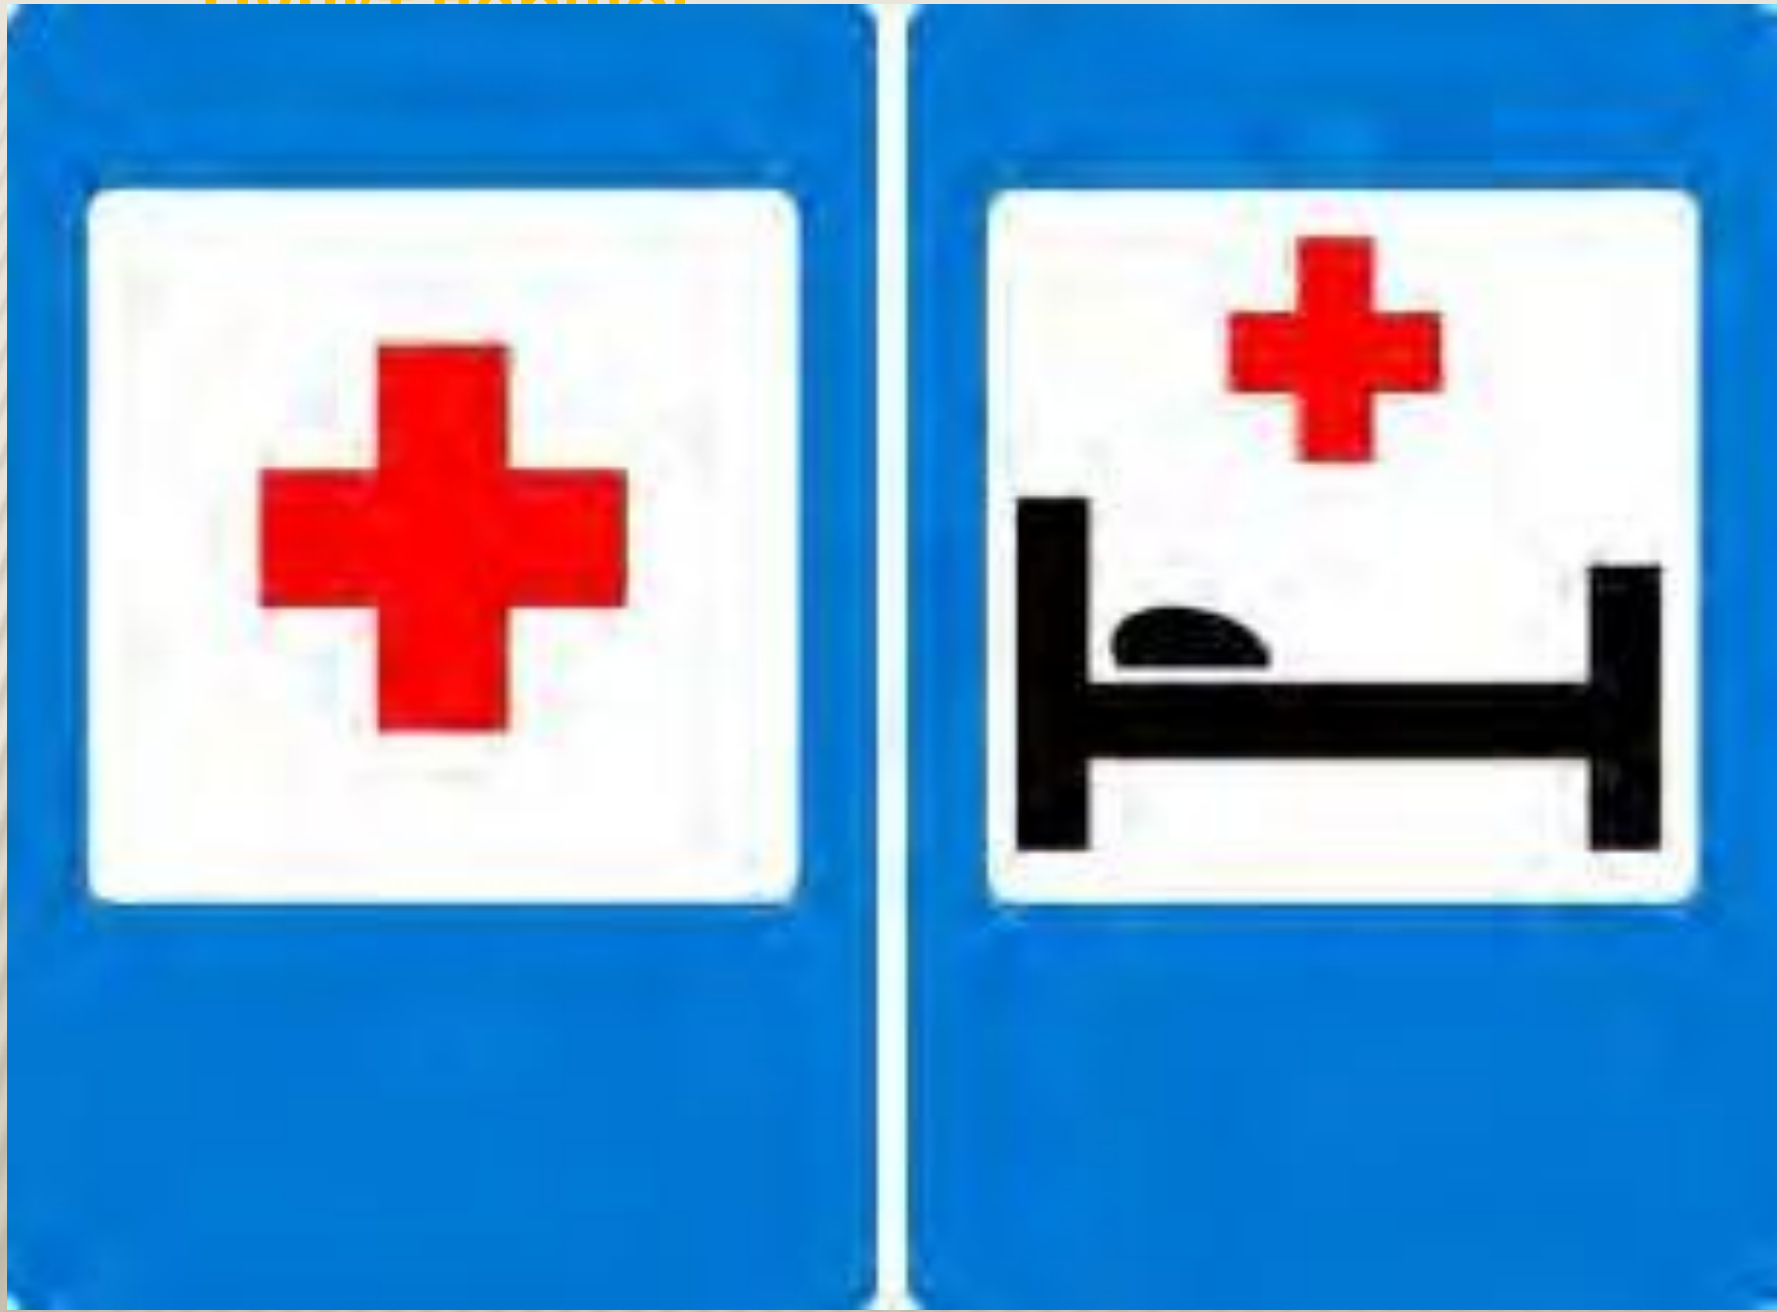

Дорожные знаки для пешеходов

Выполнила Николашина
Г.Б.
МОАУ Лицей г. Бронницы

**В пешеходной зоне
запрещается движение механических
транспортных средств.**

"Підзе
перехід

Пешеходный переход — специальная область на проезжей части дороги, для перехода пешеходов на другую сторону улицы или дороги,

Сооружение, расположенное над проезжей частью дороги, служащее для перехода улицы.

"Пункт першої"

SOS

<http://bscltd.com.ua/>

"Туалет

"

WC

"Питна
вода".