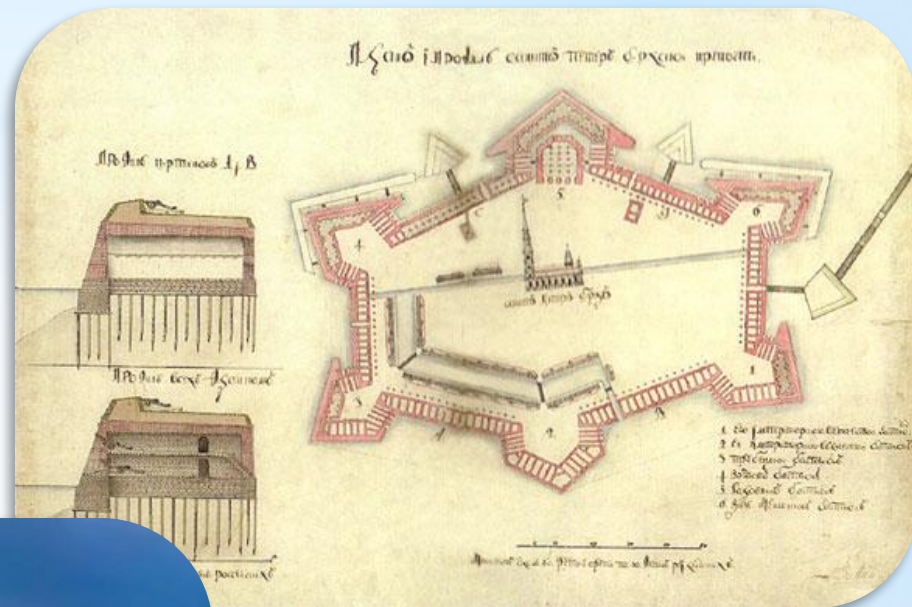

* Мой город - Санкт-Петербург

Классный час

Подготовила учитель начальных классов

ГБОУ гимназии 622 Выборгского района г.Санкт-Петербурга

Богатова Наталья Николаевна

2017 год

Санкт - Петербург

**Пётр I*

*Пётр Алексеевич
Романов*

МАЙ

27 мая 1703 год

* Символы Санкт-Петербурга

Санкт - Петербург

Петроград

Санкт - Петербург

Ленинград