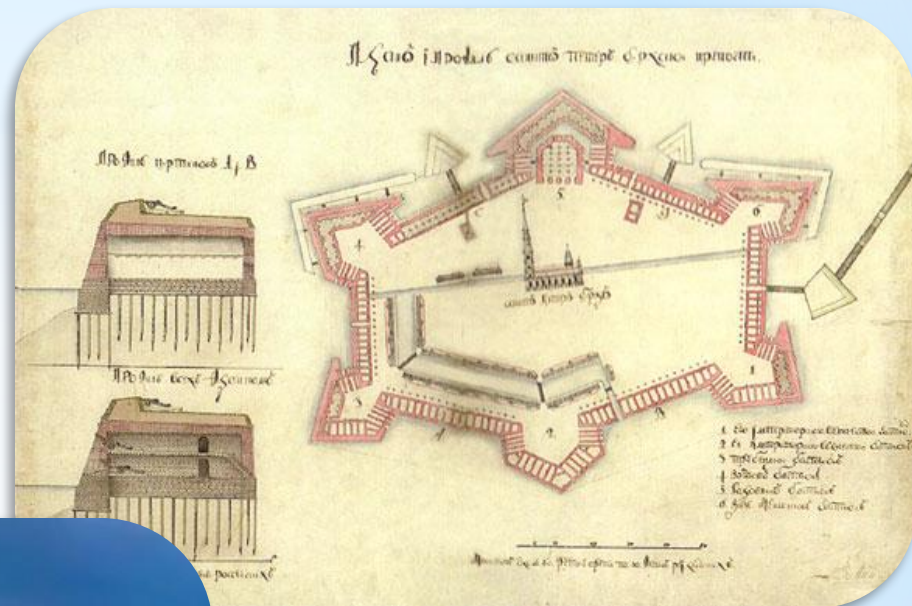

* Мой город - Санкт-Петербург

Классный час

Подготовила учитель начальных классов

ГБОУ гимназии 622 Выборгского района г.Санкт-Петербурга

Богатова Наталья Николаевна

2017 год

Санкт - Петербург

**Пётр I*

*Пётр Алексеевич
Романов*

МАЙ

27 мая 1703 год

* Символы Санкт-Петербурга

Санкт - Петербург

Петроград

Санкт - Петербург

Ленинград