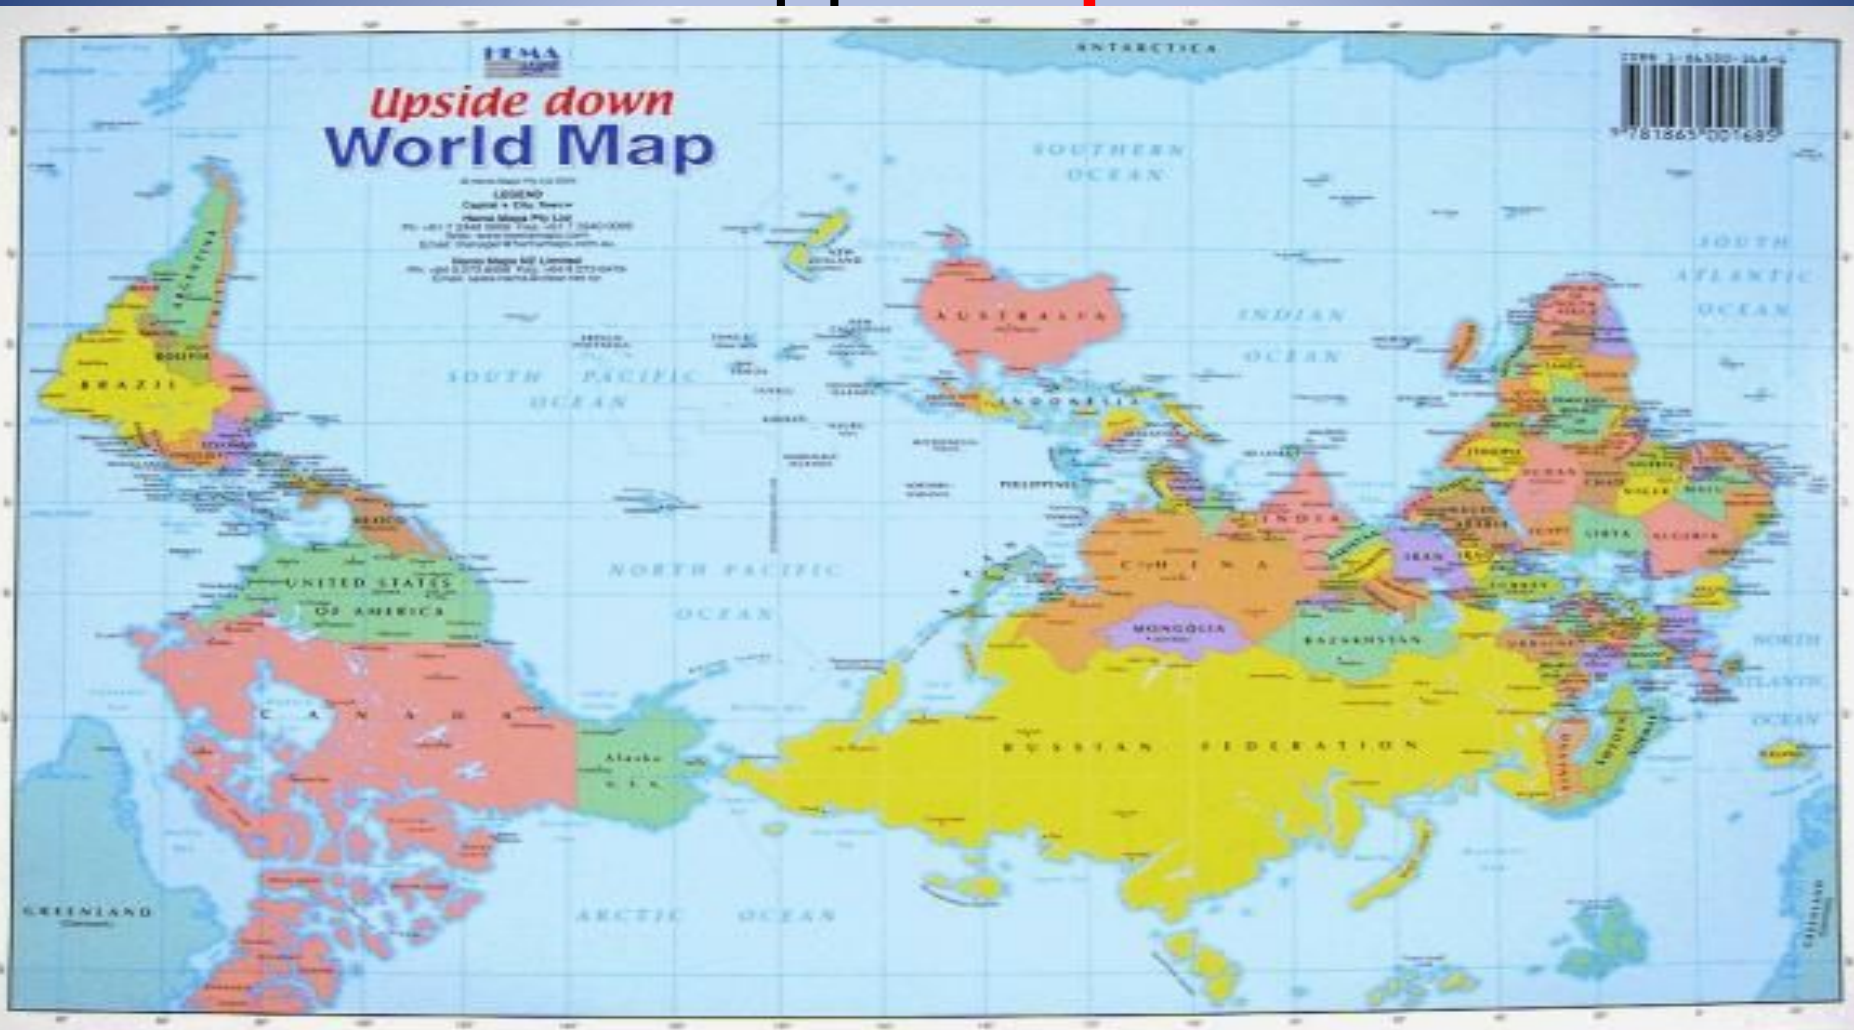

КОНСТИТУЦИЯ

Учитель начальных классов МКОУ «СОШ №3»
С.Дивное
ОРЛЯНСКАЯ ИРИНА ИВАНОВНА

РОССИЯ-РОССИЙСКАЯ ФЕДЕРАЦИЯ

МОСКВА

КРЕМЛЬ

ПрезИдент
Российской
Федерации

ПУТИН

Владимир
Владимирович

ФЛАГ РОССИИ

Наш флаг имеет прямоугольную форму и состоит из трех горизонтальных полос, сверху вниз: белой, синей, красной.

Белый цвет означает мир, чистоту. Синий - небо, верность и правду. Красный - храбрость.

Государственный флаг России утвержден 22 августа 1991 года.

ГЕРБ РОССИИ

Герб – отличительный знак (эмблема) государства, города, рода. Герб России – золотой двуглавый орел на фоне красного щита. В лапах у орла – скипетр и держава. Скипетр – это жезл, символ власти. Он украшен драгоценными камнями. Держава – это золотой шар с крестом на верху.

ГИМН РОССИИ

- Гимн – торжественная песня или просто мелодия – символ государства. Он исполняется в особых, торжественных случаях: в дни торжественных праздников, собраний, когда проходят парады, в случаях победы наших спортсменов на соревнованиях. При исполнении гимна встают, слушают молча или подпевают.