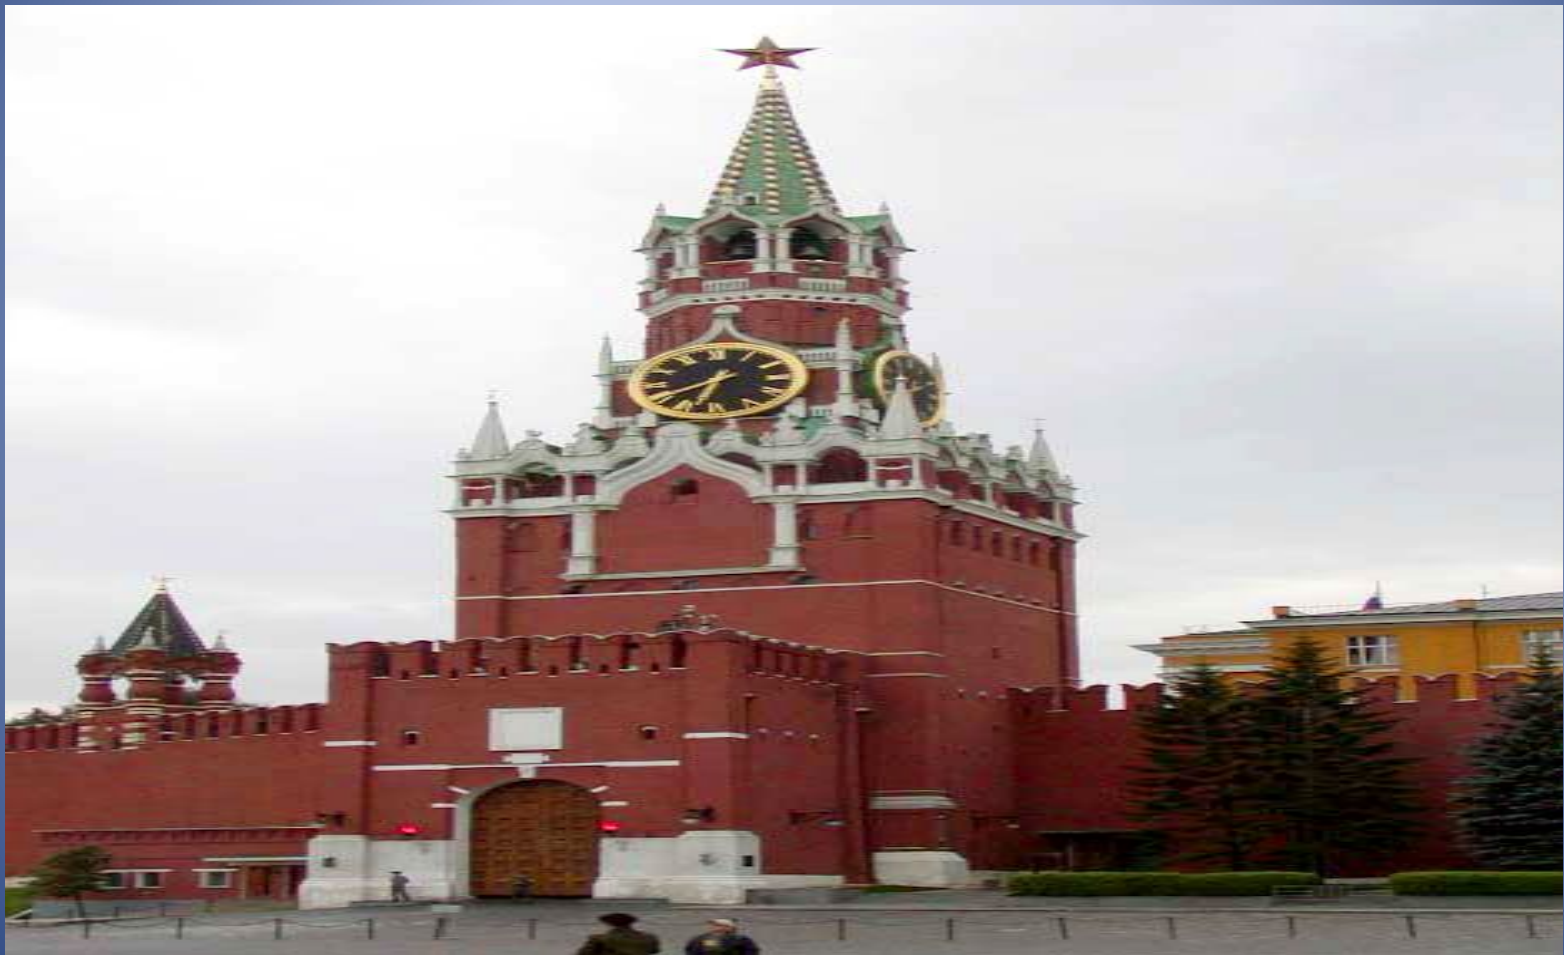

КОНСТИТУЦИЯ

Учитель начальных классов МКОУ «СОШ №3»
С.Дивное
ОРЛЯНСКАЯ ИРИНА ИВАНОВНА

РОССИЯ-РОССИЙСКАЯ ФЕДЕРАЦИЯ

МОСКВА

КРЕМЛЬ

ПрезИдент
Российской
Федерации

ПУТИН

Владимир
Владимирович

ФЛАГ РОССИИ

Наш флаг имеет прямоугольную форму и состоит из трех горизонтальных полос, сверху вниз: белой, синей, красной.

Белый цвет означает мир, чистоту. Синий - небо, верность и правду. Красный - храбрость.

Государственный флаг России утвержден 22 августа 1991 года.

ГЕРБ РОССИИ

Герб – отличительный знак (эмблема) государства, города, рода. Герб России – золотой двуглавый орел на фоне красного щита. В лапах у орла – скипетр и держава. Скипетр – это жезл, символ власти. Он украшен драгоценными камнями. Держава – это золотой шар с крестом на верху.