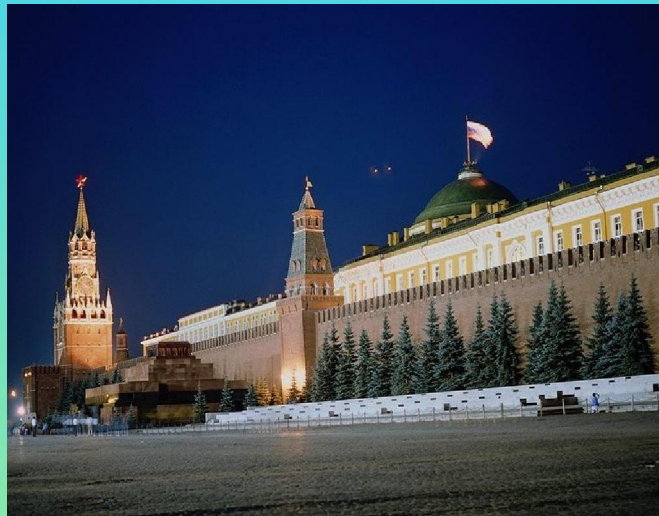

A vibrant blue cornflower (Centaurea cyanus) is the central focus, with its numerous petals radiating from a dark purple center. The flower is set against a lush green background of grass and several white daisies with yellow centers. The overall scene is bright and natural.

**Государственные  
СИМВОЛЫ  
РОССИИ**

Страна наша огромна. Она протянулась далеко с запада на восток и с севера на юг.

Как у каждого государства, у России есть свой **герб, флаг, гимн.**