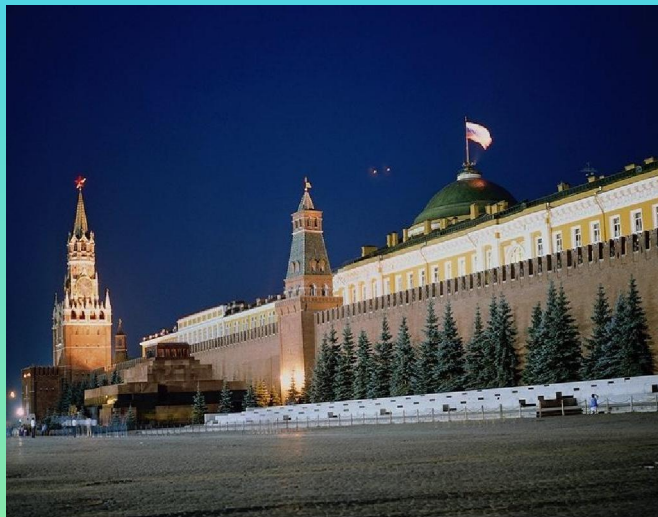

A vibrant blue cornflower (Centaurea cyanus) is the central focus, with its numerous delicate petals radiating from a dark purple center. The flower is set against a lush green background of grass and several white daisies with yellow centers. The text is overlaid on the upper portion of the image.

**Государственные  
СИМВОЛЫ  
РОССИИ**

Страна наша огромна. Она протянулась далеко с запада на восток и с севера на юг.

Как у каждого государства, у России есть свой **герб, флаг, гимн.**