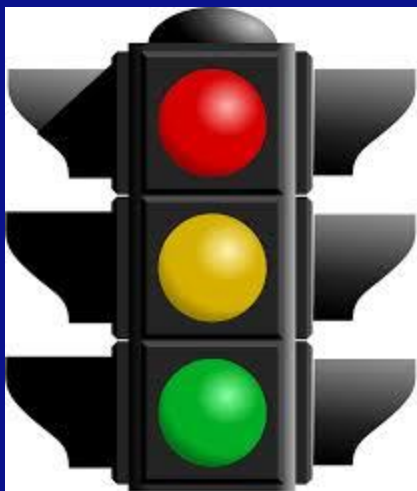

Классный час

«Я заметен»

Выполнила :

Учитель 1 «Г» класса

Михайленко Ю.С.

2017г.

Правила дорожного

Светоовращатель- безопасность пешеходов в темное время суток.

Светофор

Дорожные знаки НОЧЬЮ

Аварии в тёмное время суток

С 1 июля 2015 года ношение световозвращающих элементов (фликеров) в темное время суток -обязательно.

Что важно знать
о светоотражателях?

Одежда со светоотражающими элементами