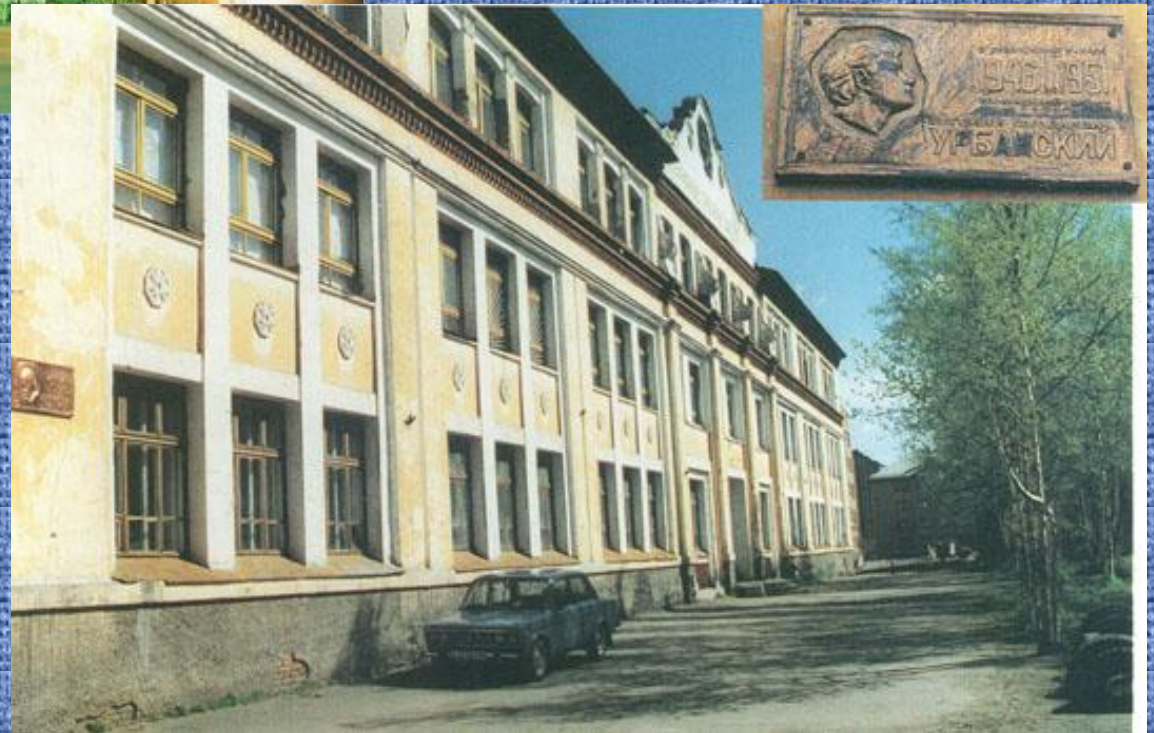

Инна -

золотое сердце Коми

Школа №1

Центральный дом культуры шахтеров

Д.К. Угольшиков. г. Чита 1961 год

**Национальный парк
«Югыд Ва»**

**Артур
Густав
Тамвелиус**

**Автор проекта
водонапорной башни**