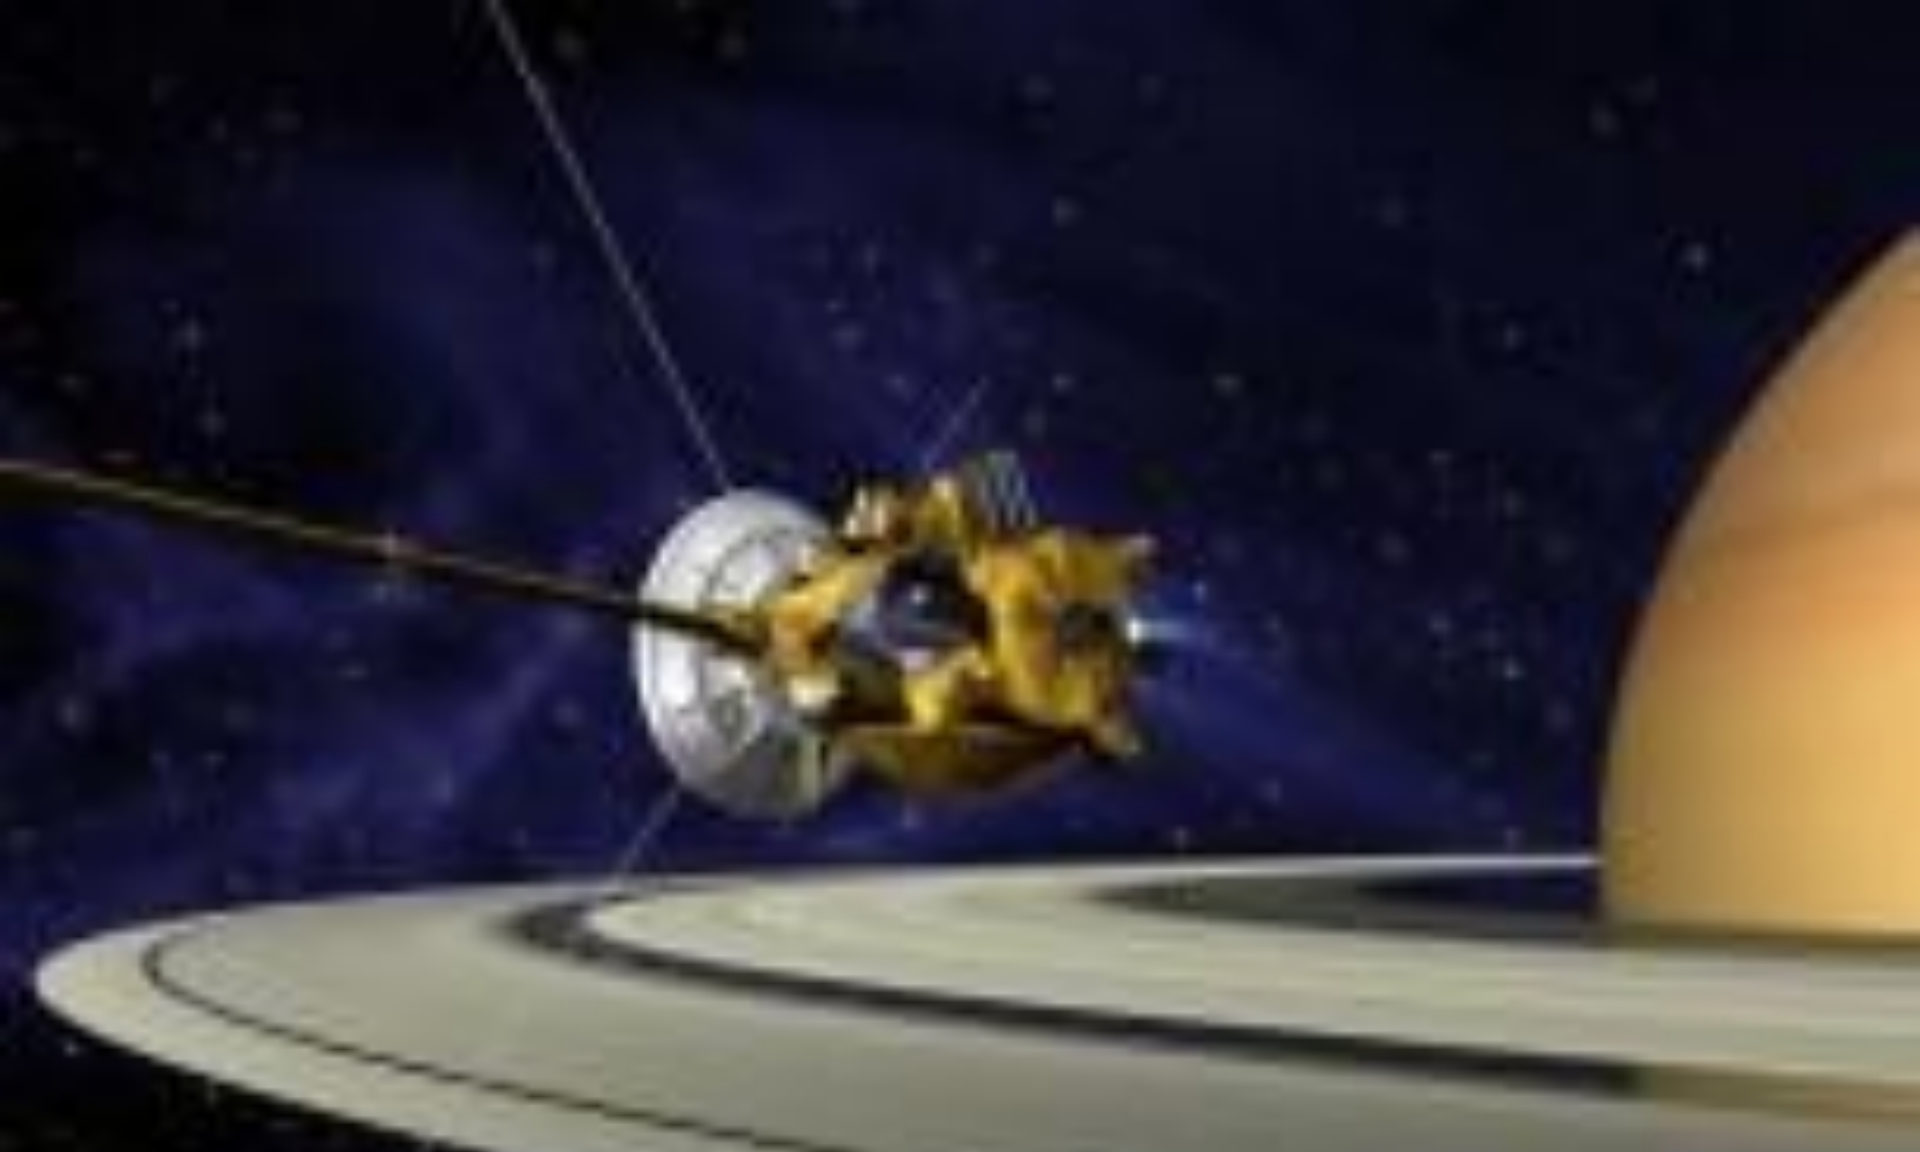

ГЕРМАН СТЕПАНОВИЧ ТИТОВ

ДАТЕЛТИНА ВЛАДИМИРОВНА ТЕРЕШКОВА

АЛЕКСЕЙ АРХИПОВИЧ ЛЕОНОВ

A photograph of the Russian Orbital Station MIR in space. The station is a complex structure with a central vertical mast and several horizontal arms. At the top of the mast is a large orange spherical module. The station is surrounded by a vast expanse of blue Earth with white clouds. The text "Орбитальная станция 'МИР'" is overlaid at the bottom in a white, outlined font.

# Орбитальная станция "МИР"

Искусственный спутник Земли

Юсуку Кизука - первый журналист - турист из Японии

Хелен Патрисия Шарман - первая женщина - турист из Великобритании

Набор  
продуктов  
для  
КОСМОНАВТОВ.

# КРОССВОРД

ЦИОЛКОВСКИЙ

КОРОЛЁВ

СТРЕЛКА

М

О

ГАГАРИН

А

ВОСТОК

ТИТОВ

И

ТЕРЕШКОВА

А

КРОССВОРД

ПЕРВАЯ  
ЖЕНЩИНА  
КОСМОНАВТ

СОВЕРШИЛ  
ПЕРВЫЙ ПОЛЁТ В  
КОСМОС