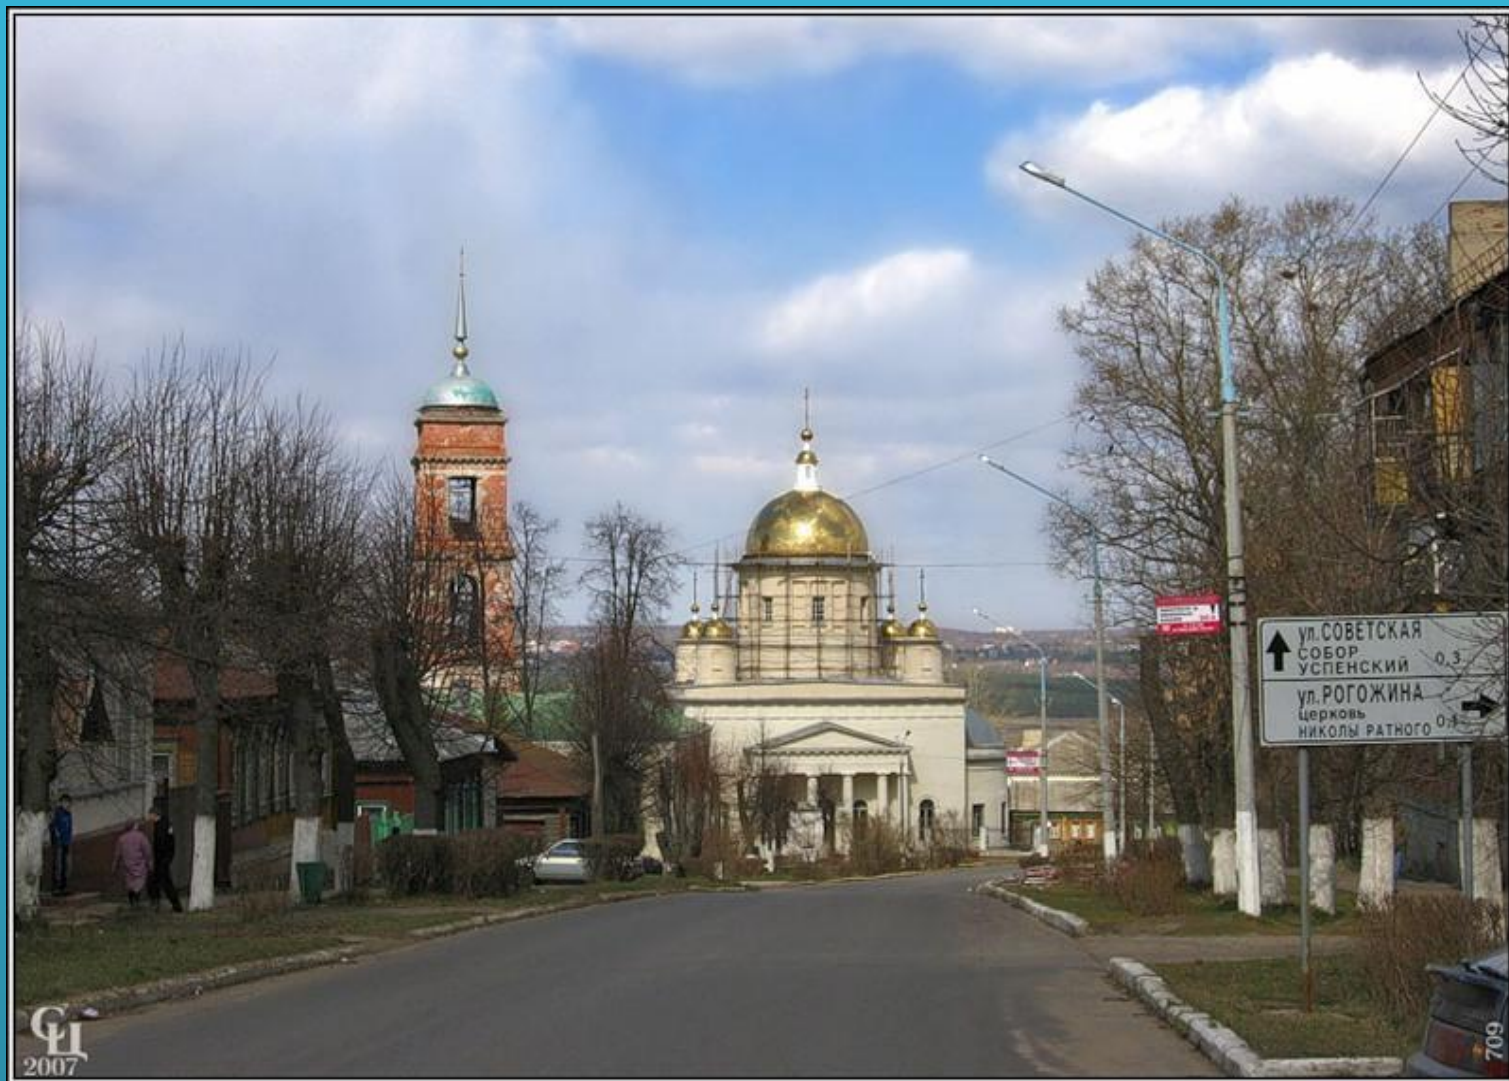

СПАСИБО ЗА ВНИМАНИЕ!