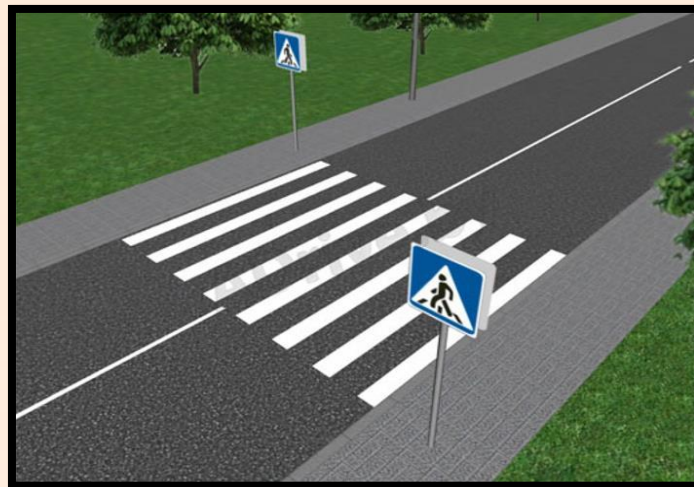

Пешеходные переходы