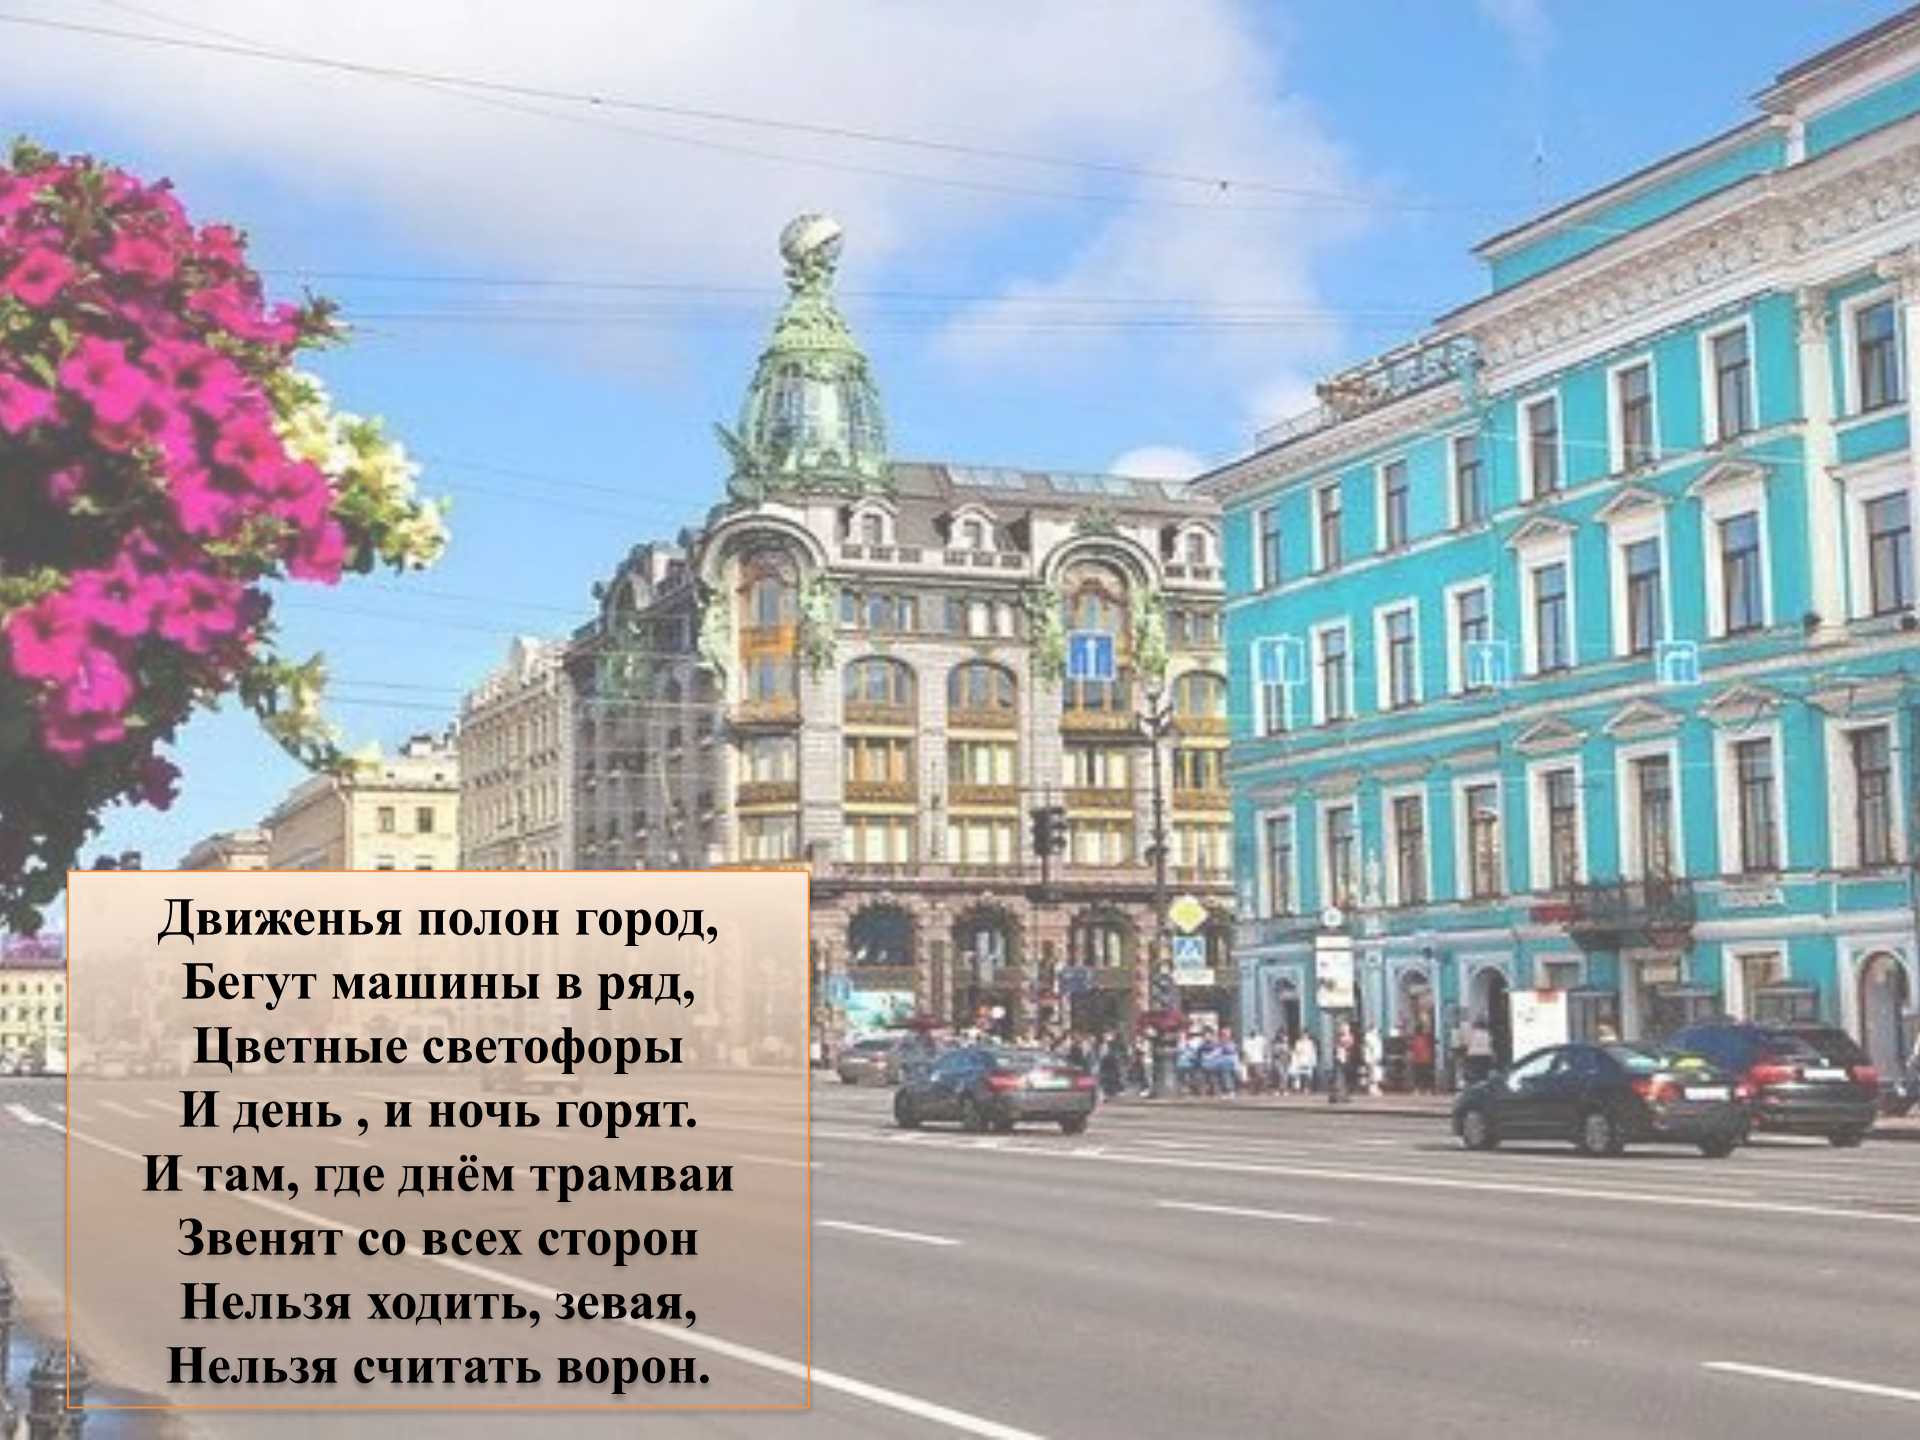

**Движенья полон город,
Бегут машины в ряд,
Цветные светофоры
И день, и ночь горят.
И там, где днём трамваи
Звонят со всех сторон
Нельзя ходить, зевая,
Нельзя считать ворон.**