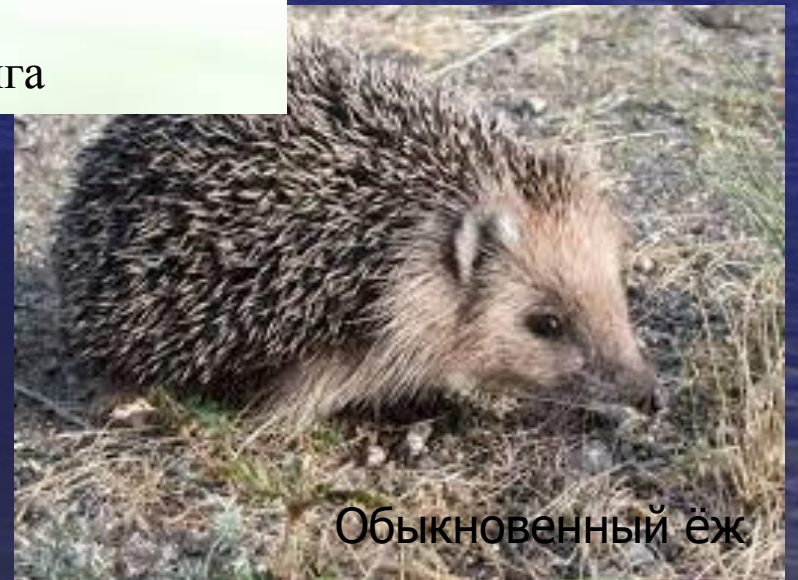

- **Первоцвет**

- длиннострелочный**

В Челябинской области изредка встречается в с. Шibaево

- **Фиалка душистая**

В Челябинской области встречается по правому берегу р. Сим между городами Миньяр и Аша.

Охраняется в на территории памятников природы «Липовая гора» и «Река Аша».

ПОС.

З

ОВ

**Кувшинка белая**

**Ковыль перистый**

**Ирис карликовый  
(Касатик)**

**Веретеница**

Благородный олень

Европейская норка

Белка - летяга

Речной бобр

Обыкновенный ёж

Лесной муравей

Гребенчатый тритон

Болотная черепаха

Форель