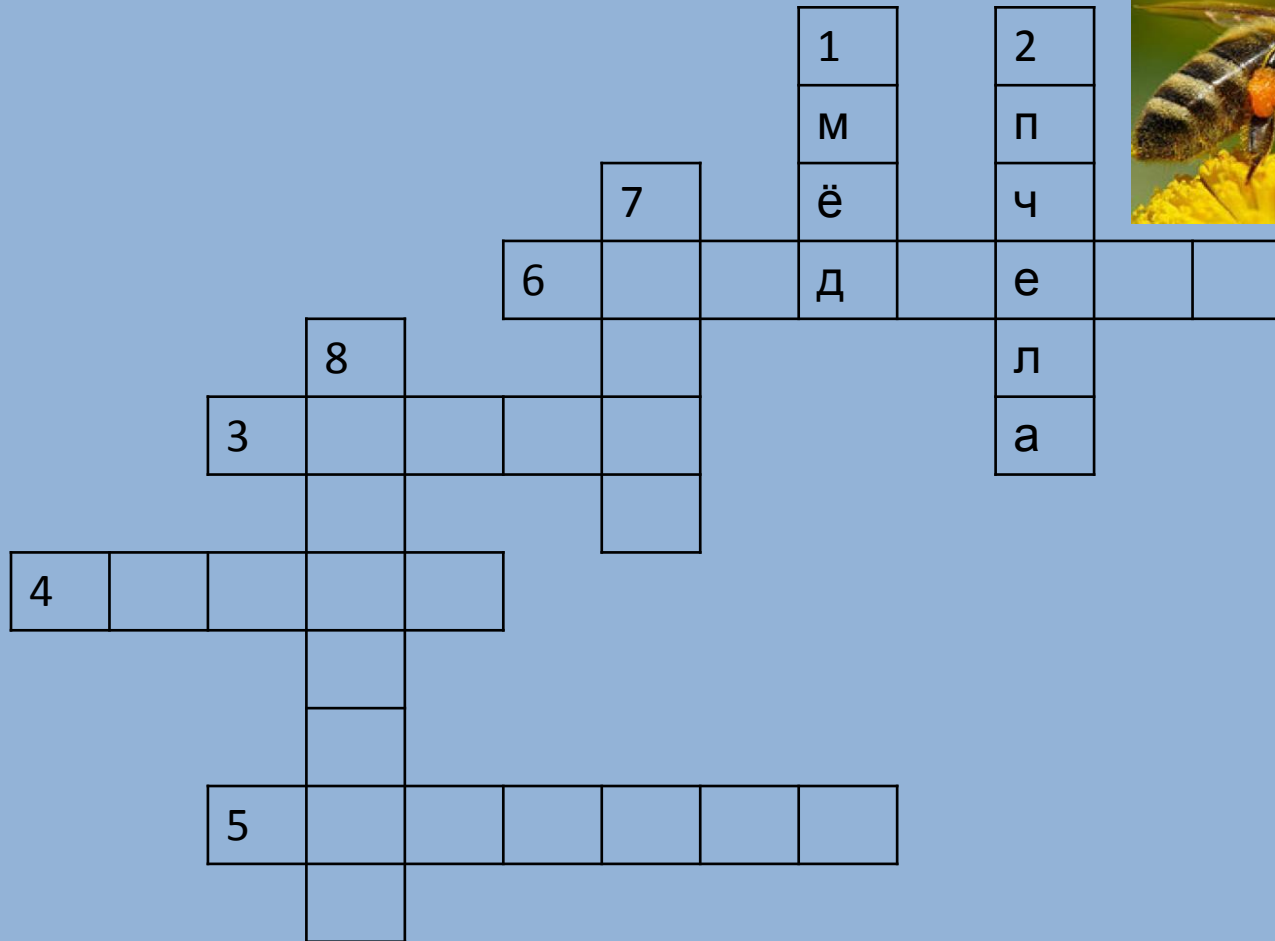

**Кроссворд «Что мы
знаем о пчёлах»**

Не конфетка и не фрукт, но известный и знакомый!
Это сказочный продукт от летучих насекомых!

Целый день кружит, летает – всё цветочки опыляет.
Заодно, как Божий дар, собирается нектар.

Вот спешит с нектаром пчёлка в этот теремок.
И летит с жужжаньем в щёлку – узенький лоток.
То , кто любит сладкий мёд, теремок мне назовёт.

Что собирает пчёлка на цветках, чтобы получить сладкий мёл?

Как называются ячейки, в которые пчела собирает нектар?

Кого из диких животных называют сладёной, так как он
очень любит мёд?

Как звали пчелу в известном мультфильме?

Как называется столица северного мёда?

Как называется народный Устьянский праздник, когда все угощаются душистым мёдом?