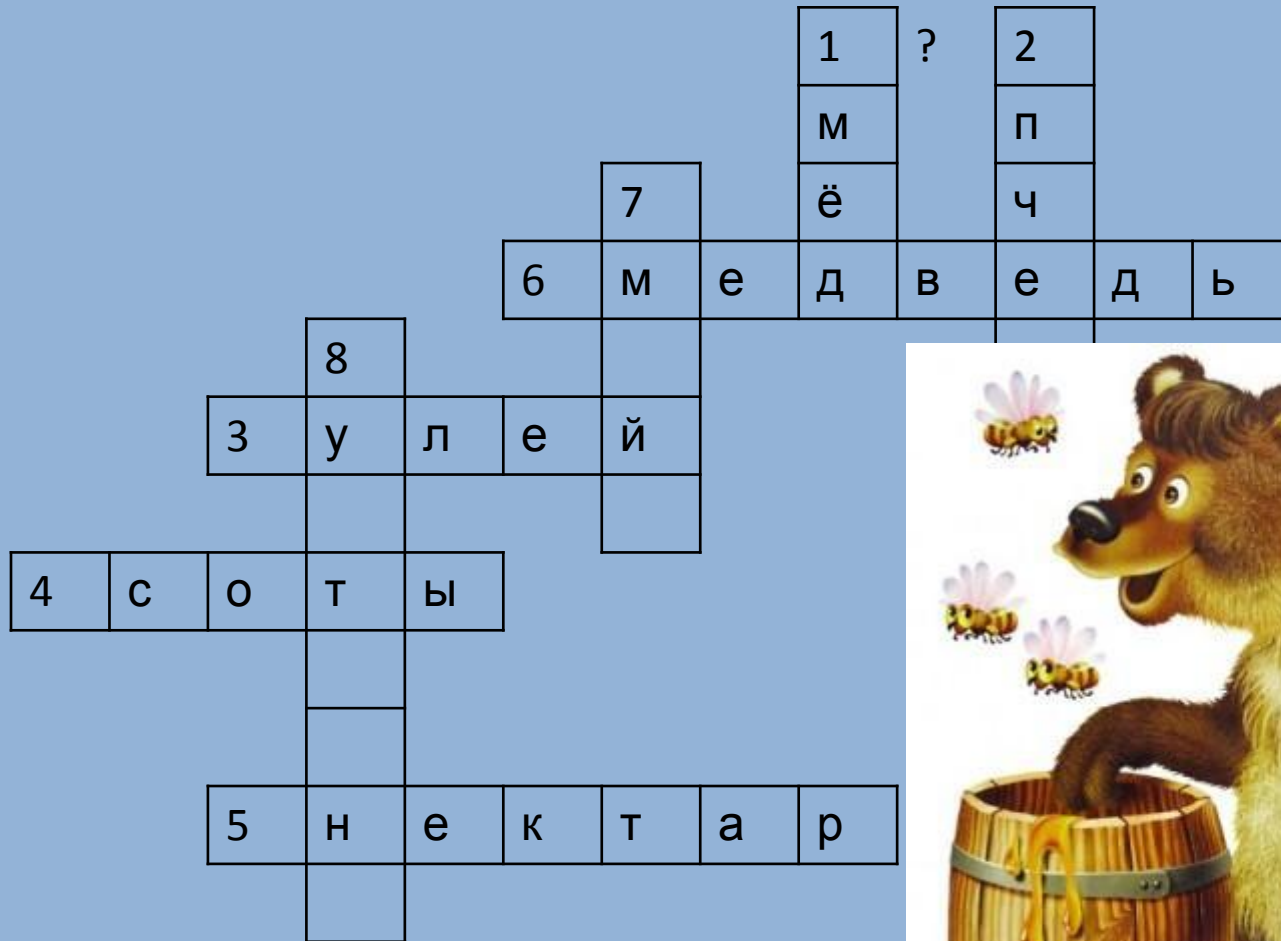

**Кроссворд «Что мы
знаем о пчёлах»**

Не конфетка и не фрукт, но известный и знакомый!
Это сказочный продукт от летучих насекомых!

Целый день кружит, летает – всё цветочки опыляет.
Заодно, как Божий дар, собирается нектар.

Вот спешит с нектаром пчёлка в этот теремок.
И летит с жужжаньем в щёлку – узенький лоток.
То , кто любит сладкий мёд, теремок мне назовёт.

Что собирает пчёлка на цветках, чтобы получить сладкий мёл?

Как называются ячейки, в которые пчела собирает нектар?

Кого из диких животных называют сладёной, так как он
очень любит мёд?

Как звали пчелу в известном мультфильме?

Как называется столица северного мёда?

Как называется народный Устьянский праздник, когда все угощаются душистым мёдом?