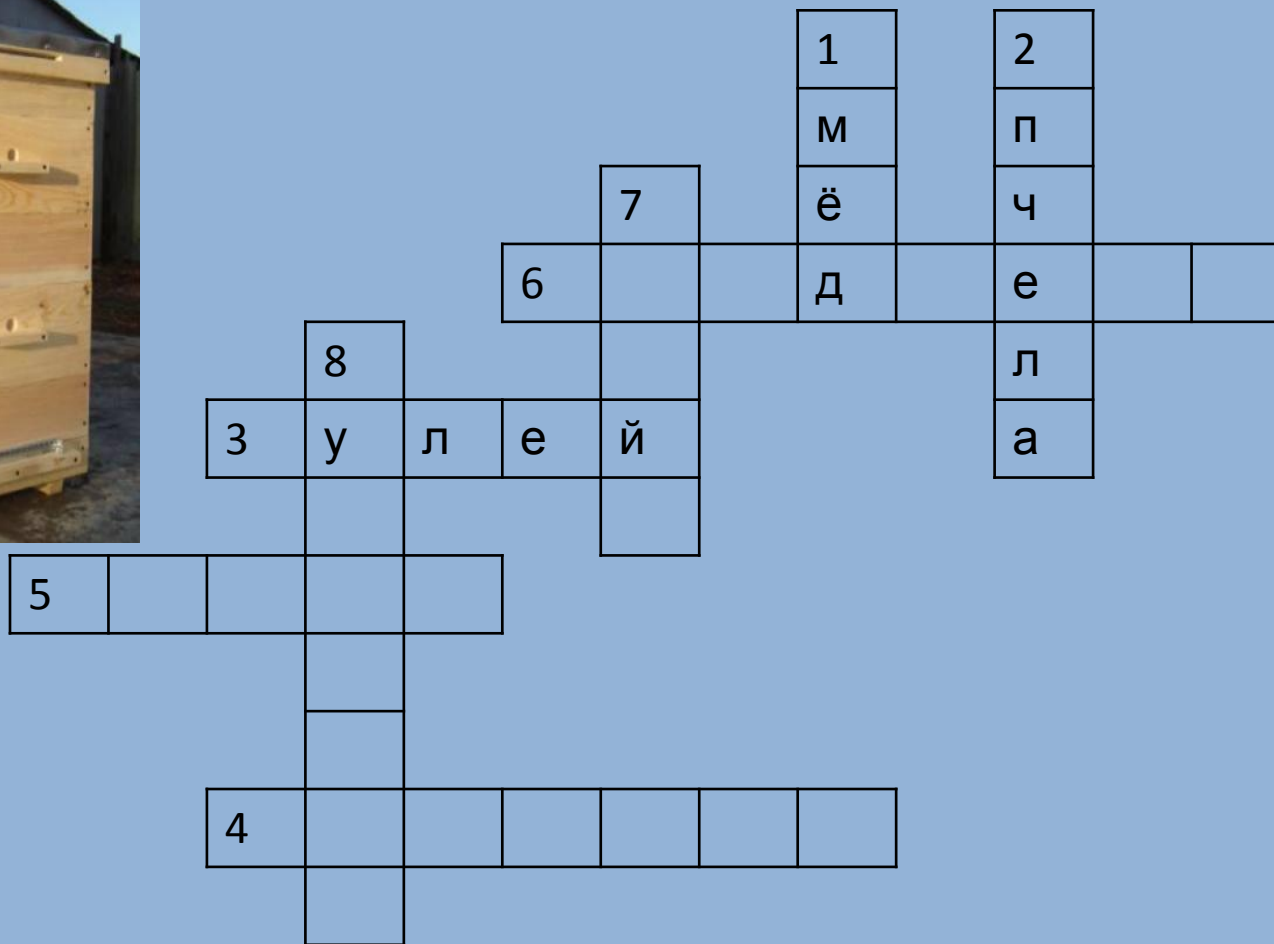

**Кроссворд «Что мы
знаем о пчёлах»**

Не конфетка и не фрукт, но известный и знакомый!
Это сказочный продукт от летучих насекомых!

Целый день кружит, летает – всё цветочки опыляет.
Заодно, как Божий дар, собирается нектар.

Вот спешит с нектаром пчёлка в этот теремок.
И летит с жужжаньем в щёлку – узенький лоток.
То , кто любит сладкий мёд, теремок мне назовёт.

Что собирает пчёлка на цветках, чтобы получить сладкий мёл?

Как называются ячейки, в которые пчела собирает нектар?