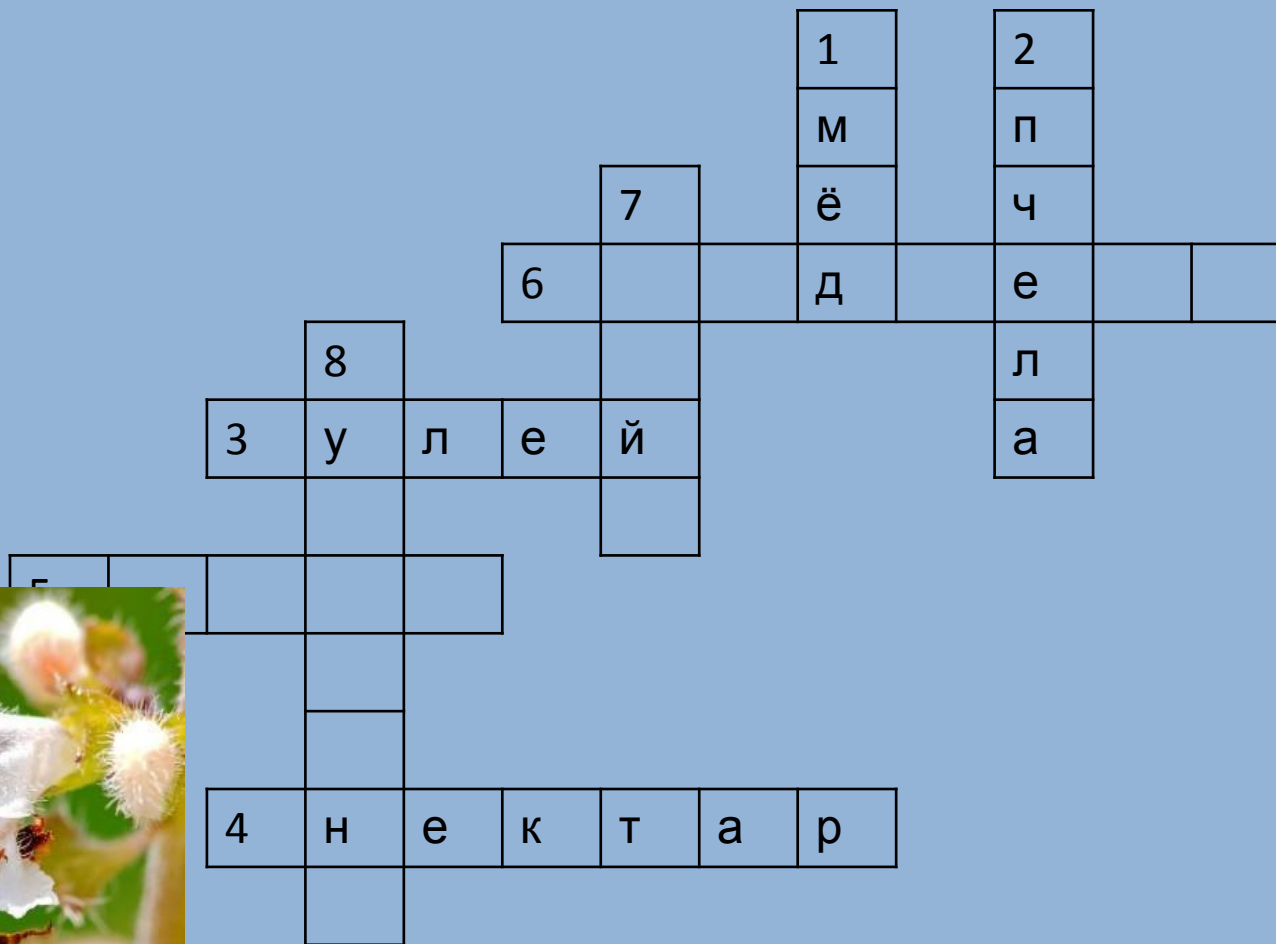

**Кроссворд «Что мы
знаем о пчёлах»**

Не конфетка и не фрукт, но известный и знакомый!
Это сказочный продукт от летучих насекомых!

Целый день кружит, летает – всё цветочки опыляет.
Заодно, как Божий дар, собирается нектар.

Вот спешит с нектаром пчёлка в этот теремок.
И летит с жужжаньем в щёлку – узенький лоток.
То , кто любит сладкий мёд, теремок мне назовёт.

Что собирает пчёлка на цветках, чтобы получить сладкий мёл?

Как называются ячейки, в которые пчела собирает нектар?