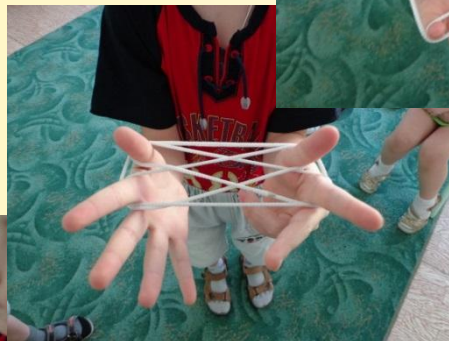

Уголок «Речс

Автор : Тихонова Светлана Геннадьевна, учитель-
логопед

МБДОУ «Детский сад к. в. № 6»

г. Усолье-Сибирское, Иркутской области

Рисование на «лунном песочке»

Работа с прищепками «Наряди ёлочку»

«Волшебные шарики»

«Золушка»

«Чудо»

«Модули ицы»

Вы можете использовать
данное оформление
для создания своих презентаций,
но в своей презентации вы должны указать
источник шаблона:

Фокина Лидия Петровна
учитель начальных классов
МКОУ «СОШ ст. Евсино»
Искитимского района
Новосибирской области