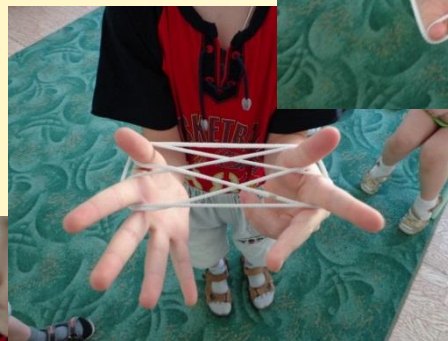

Уголок «Речс

Автор : Тихонова Светлана Геннадьевна, учитель-
логопед

МБДОУ «Детский сад к. в. № 6»

г. Усолье-Сибирское, Иркутской области

Рисование на «лунном песочке»

Работа с прищепками «Наряди ёлочку»

«Волшебные шарики»

«Золушка»

«Чудо»

«Модули ицы»

Вы можете использовать
данное оформление
для создания своих презентаций,
но в своей презентации вы должны указать
источник шаблона:

Фокина Лидия Петровна
учитель начальных классов
МКОУ «СОШ ст. Евсино»
Искитимского района
Новосибирской области