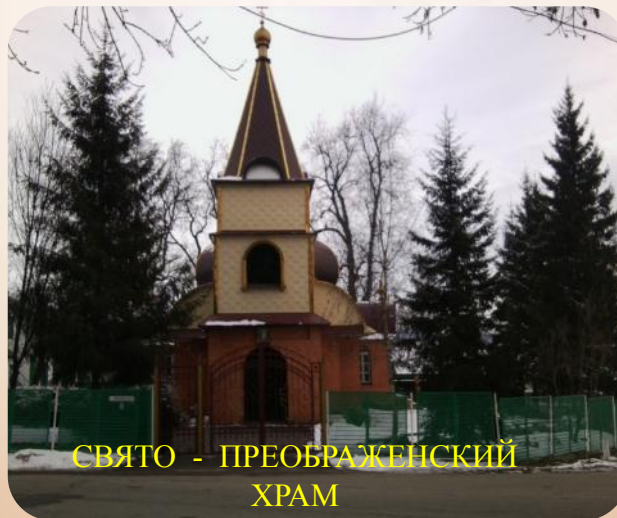

100 - ЛЕТИЮ ПСЕБАЯ

МЕММОРИАЛ ПАВШИМ

СТЕЛЛА ОСНОВАТЕЛИМ ПСЕБАЯ

65 - ЛЕТИЮ ПСЕБАЙСКОЙ СКОРОЙ ПОМОЩИ

ПАМЯТНИК В.И. ЛЕНИНУ

СКВЕР

АВТОСТАНЦИЯ

ДОМ КУЛЬТУРЫ
«ЮБИЛЕЙНЫЙ»

АПТЕКА

ПОЛИКЛИНИКА

СВЯТО - ПРЕОБРАЖЕНСКИЙ
ХРАМ

МАГАЗИН «МАГНИТ»

ДЕТСКИЙ САД №11
«ТЕРЕМОК»

ПСЕБАЙСКОЕ ОТДЕЛЕНИЕ
ПОЛИЦИИ

ГИМНАЗИЯ №4

ШВЕЙНАЯ ФАБРИКА