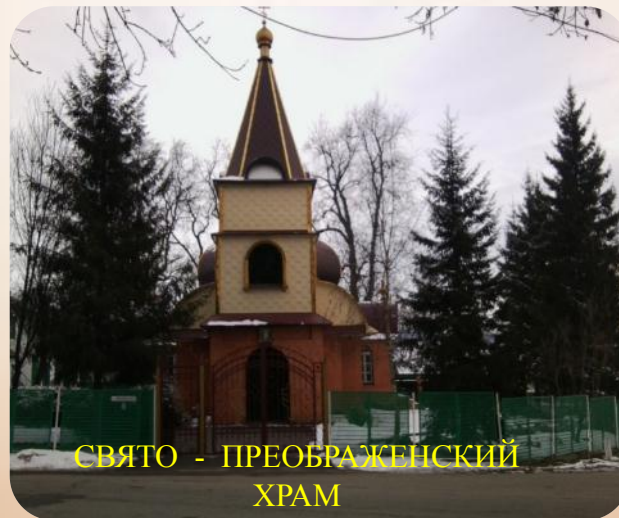

65 – ЛЕТИЮ ПСЕБАЙСКОЙ СКОРОЙ ПОМОЩИ

ПАМЯТНИК В.И. ЛЕНИНУ

СКЫЕР

АВТОСТАНЦИЯ

ДОМ КУЛЬТУРЫ  
«ЮБИЛЕЙНЫЙ»

АПТЕКА

ПОЛИКЛИНИКА

СВЯТО - ПРЕОБРАЖЕНСКИЙ  
ХРАМ