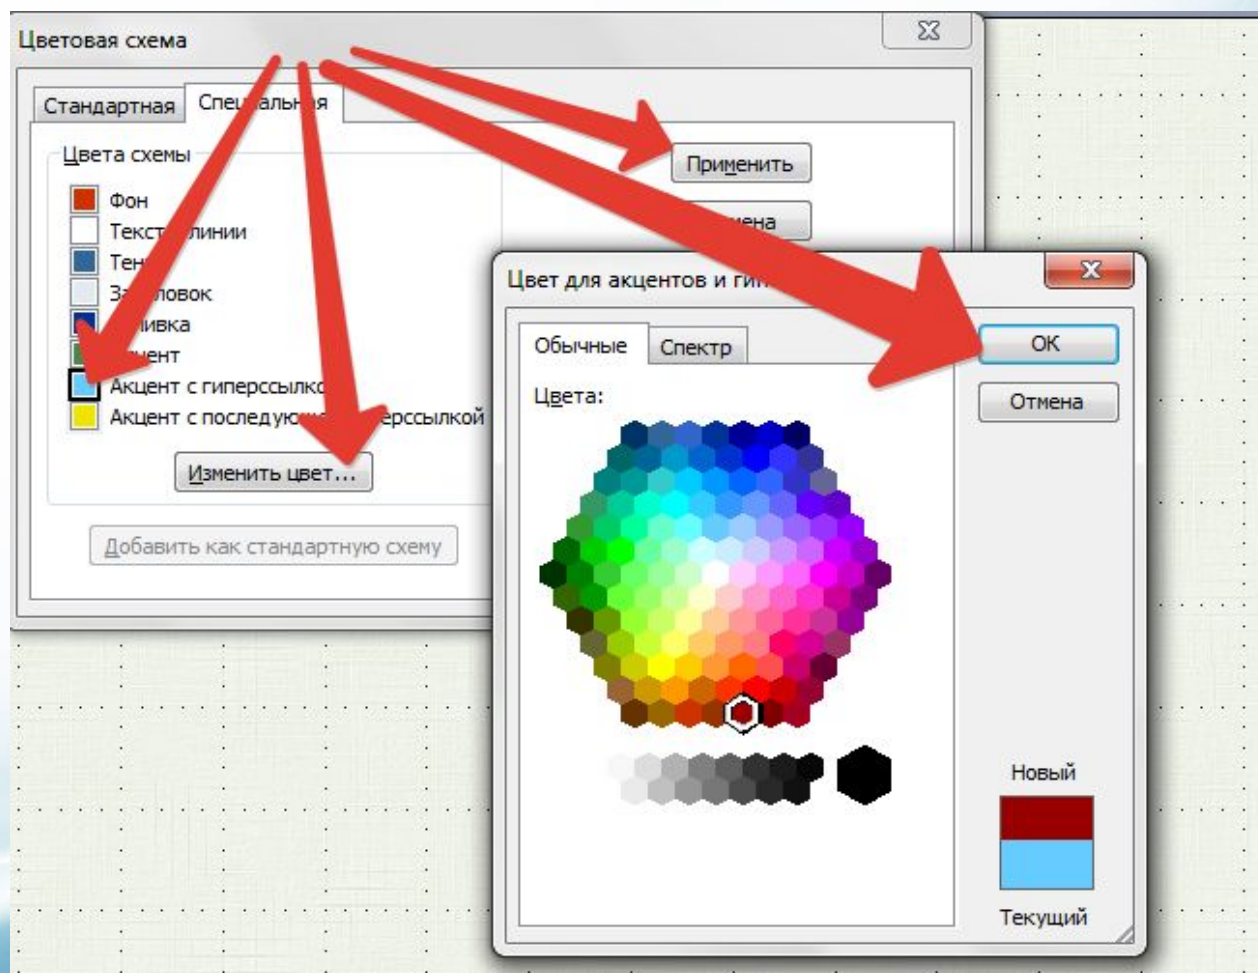

# Как изменить цвет гиперссылки в презентации PowerPoint 2003 и PowerPoint 2007

***Выполнила:***

***Ранько Елена Алексеевна***

***учитель начальных классов***

***МАОУ лицей №21***

***г. Иваново***

# PowerPoint 2003

На панели сверху находим вкладку «Формат». В выпадающем списке выбираем пункт «Оформление слайда»

Справа в области задач кликаем на пункт «Цветовые схемы», затем внизу «Изменить цветовые схемы».

На вкладке «Стандартная» можно выбрать готовый вариант. После выбора цвета не забываем нажать «Применить».

Если хотим создать свой вариант, то переходим на вкладку «Специальная» (Пользовательская). Находим пункт «Акцент с гиперссылкой» (меняем цвет гиперссылки) или Акцент с последующей гиперссылкой (меняем цвет просмотренной гиперссылки) и нажимаем кнопку «Изменить цвет».

После выбора цвета не забываем нажать «ОК» и «Применить» .

Если хотим сохранить выбранный вариант для последующей работы, то нажимаем кнопку «Добавить как стандартную тему»

Если вариант не понравился, то его можно удалить. Переходим на вкладку «Стандартная», выделяем вариант, который надо удалить, и нажимаем «Удалить схему».