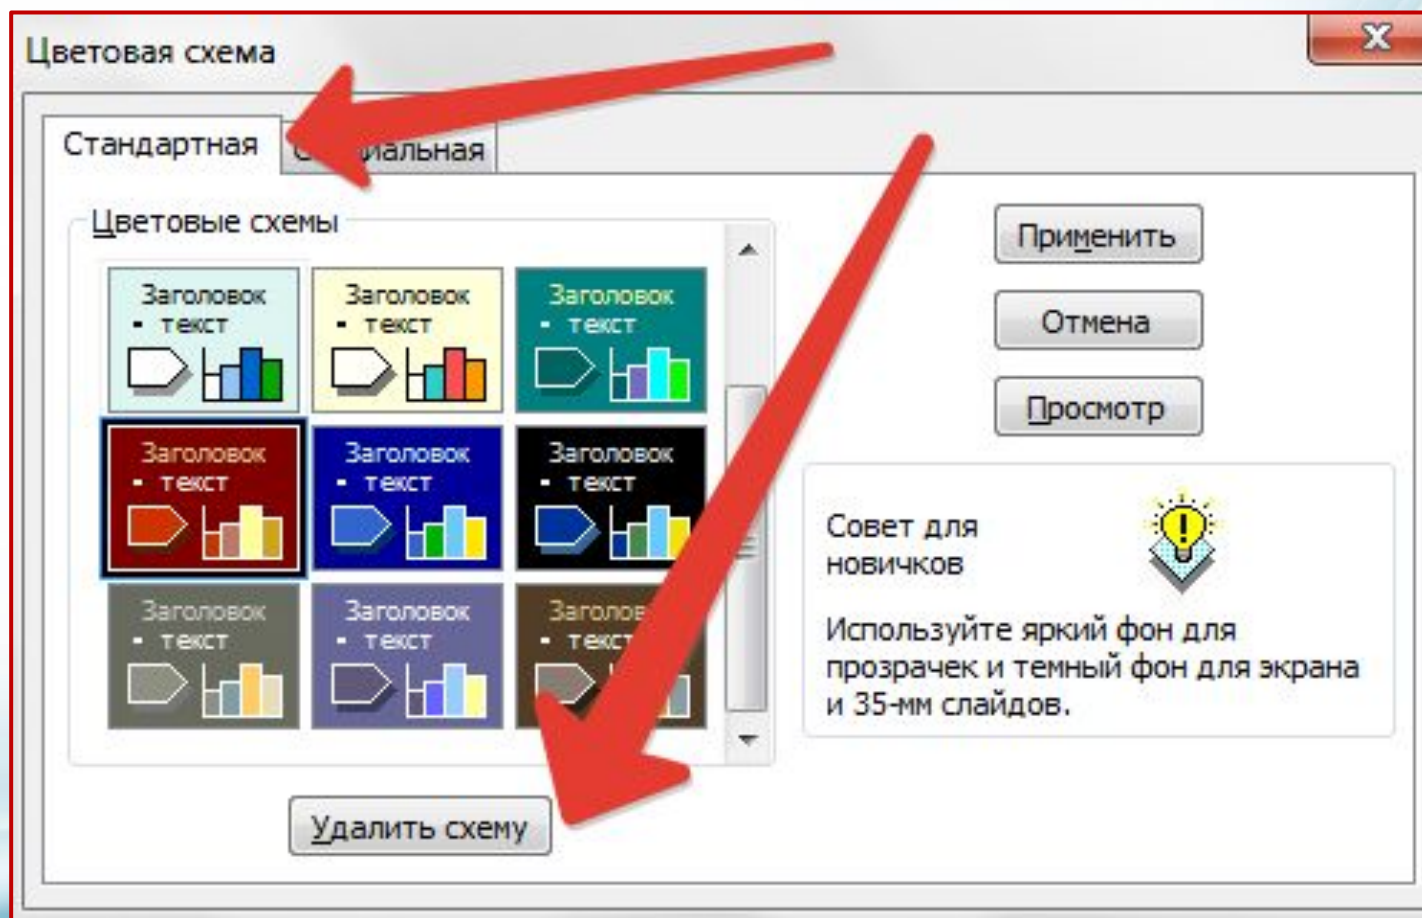

# PowerPoint 2003

На панели сверху находим вкладку «Формат». В выпадающем списке выбираем пункт «Оформление слайда»

Справа в области задач кликаем на пункт «Цветовые схемы», затем внизу «Изменить цветовые схемы».

На вкладке «Стандартная» можно выбрать готовый вариант. После выбора цвета не забываем нажать «Применить».

Если хотим создать свой вариант, то переходим на вкладку «Специальная» (Пользовательская). Находим пункт «Акцент с гиперссылкой» (меняем цвет гиперссылки) или Акцент с последующей гиперссылкой (меняем цвет просмотренной гиперссылки) и нажимаем кнопку «Изменить цвет».

После выбора цвета не забываем нажать «ОК» и «Применить» .

Если хотим сохранить выбранный вариант для последующей работы, то нажимаем кнопку «Добавить как стандартную тему»

Если вариант не понравился, то его можно удалить. Переходим на вкладку «Стандартная», выделяем вариант, который надо удалить, и нажимаем «Удалить схему».