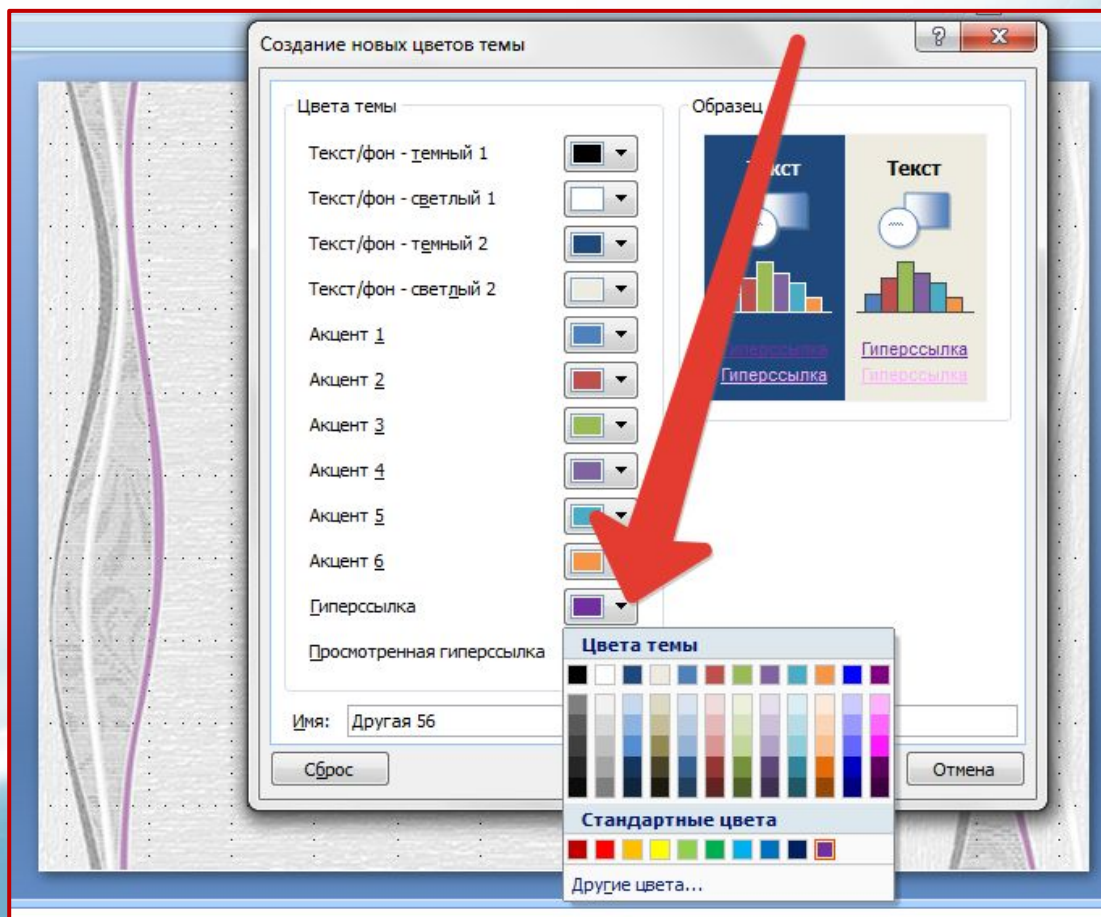

# PowerPoint 2003

На панели сверху находим вкладку «Формат». В выпадающем списке выбираем пункт «Оформление слайда»

Справа в области задач кликаем на пункт «Цветовые схемы», затем внизу «Изменить цветовые схемы».

На вкладке «Стандартная» можно выбрать готовый вариант. После выбора цвета не забываем нажать «Применить».

Если хотим создать свой вариант, то переходим на вкладку «Специальная» (Пользовательская). Находим пункт «Акцент с гиперссылкой» (меняем цвет гиперссылки) или Акцент с последующей гиперссылкой (меняем цвет просмотренной гиперссылки) и нажимаем кнопку «Изменить цвет».

После выбора цвета не забываем нажать «ОК» и «Применить» .

Если хотим сохранить выбранный вариант для последующей работы, то нажимаем кнопку «Добавить как стандартную тему»

Если вариант не понравился, то его можно удалить. Переходим на вкладку «Стандартная», выделяем вариант, который надо удалить, и нажимаем «Удалить схему».

# PowerPoint 2007

На панели вверху находим вкладку «Дизайн». Нажимаем на кнопку «Цвета» и в выпадающем списке выбираем подходящую тему или создаем свою – «Создать новые цвета темы...»

В открывшемся окне «Создание новых цветов темы» находим пункт «Гиперссылка» или «Просмотренная гиперссылка», кликаем по выпадающему списку и выбираем цвет под свой дизайн слайдов.