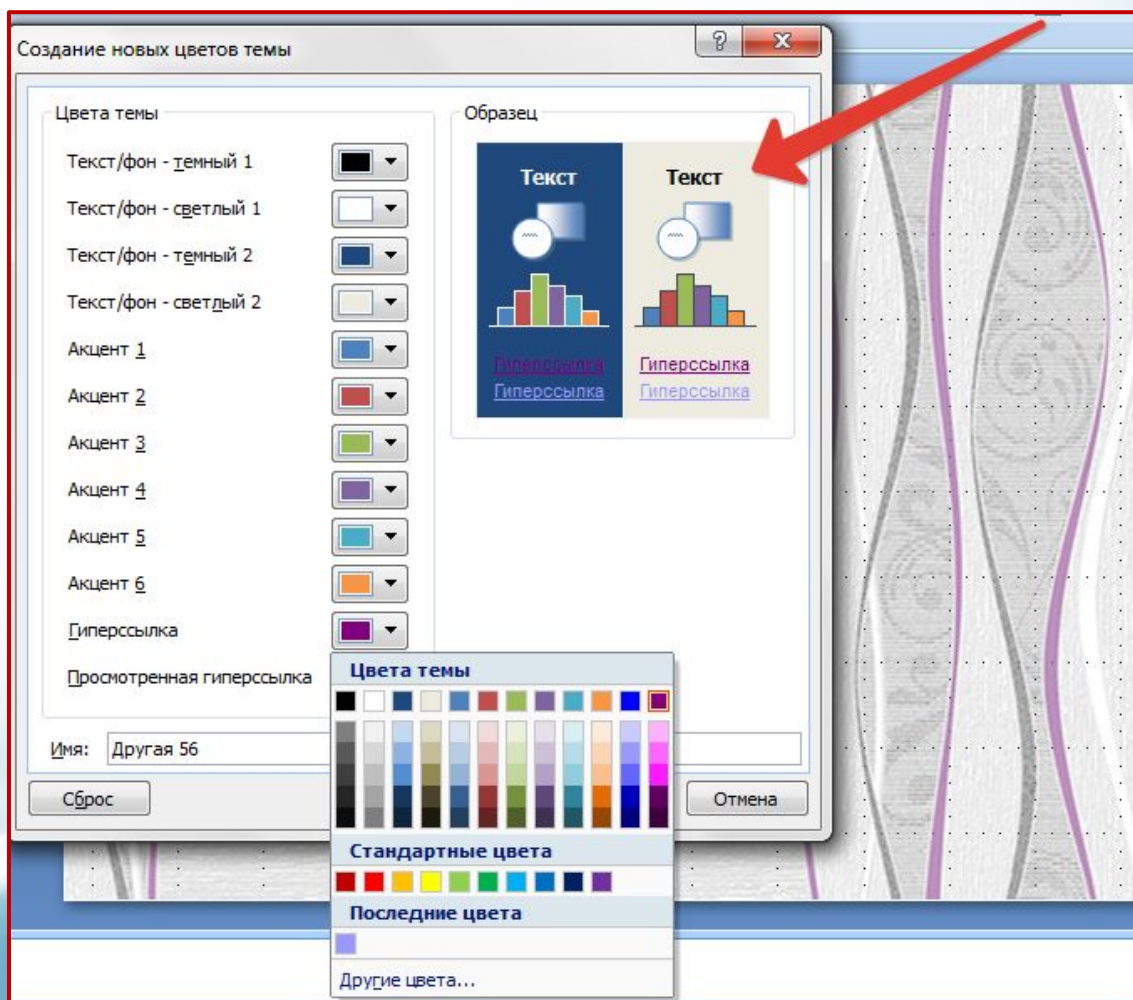

# PowerPoint 2003

На панели сверху находим вкладку «Формат». В выпадающем списке выбираем пункт «Оформление слайда»

Справа в области задач кликаем на пункт «Цветовые схемы», затем внизу «Изменить цветовые схемы».

После выбора цвета не забываем нажать «ОК» и «Применить» .

Если хотим сохранить выбранный вариант для последующей работы, то нажимаем кнопку «Добавить как стандартную тему»

Если вариант не понравился, то его можно удалить. Переходим на вкладку «Стандартная», выделяем вариант, который надо удалить, и нажимаем «Удалить схему».

# PowerPoint 2007

На панели вверху находим вкладку «Дизайн». Нажимаем на кнопку «Цвета» и в выпадающем списке выбираем подходящую тему или создаем свою – «Создать новые цвета темы...»

В открывшемся окне «Создание новых цветов темы» находим пункт «Гиперссылка» или «Просмотренная гиперссылка», кликаем по выпадающему списку и выбираем цвет под свой дизайн слайдов.

В группе «Образец» можно посмотреть, как будет выбранный цвет сочетаться с другими цветами на темном и светлом фоне.

Выбранную тему можно сохранить, дав ей название.