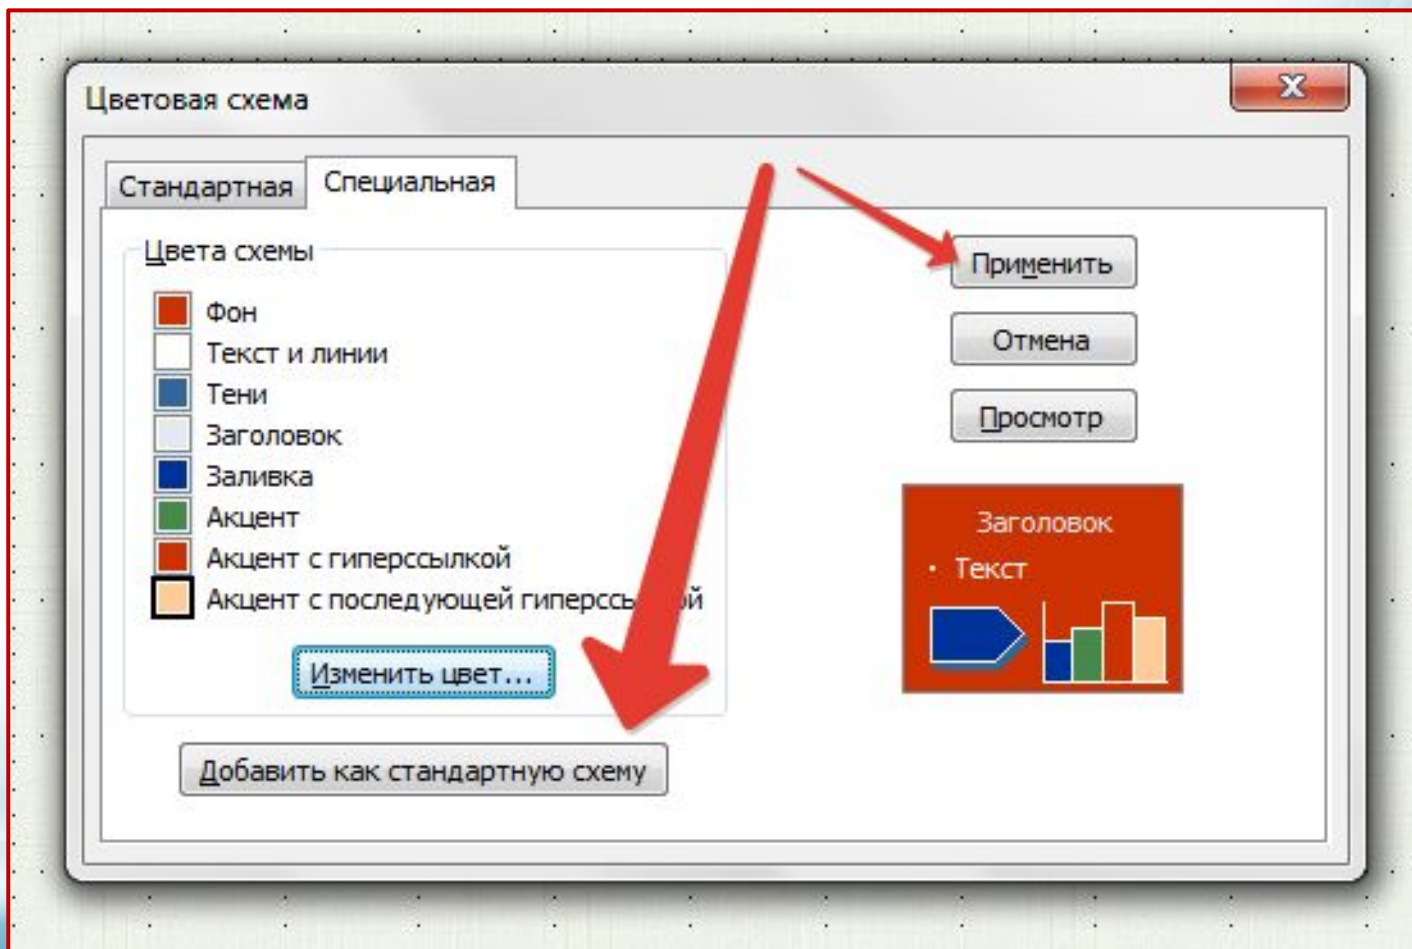

# PowerPoint 2003

На панели сверху находим вкладку «Формат». В выпадающем списке выбираем пункт «Оформление слайда»

Справа в области задач кликаем на пункт «Цветовые схемы», затем внизу «Изменить цветовые схемы».

На вкладке «Стандартная» можно выбрать готовый вариант. После выбора цвета не забываем нажать «Применить».

Если хотим создать свой вариант, то переходим на вкладку «Специальная» (Пользовательская). Находим пункт «Акцент с гиперссылкой» (меняем цвет гиперссылки) или Акцент с последующей гиперссылкой (меняем цвет просмотренной гиперссылки) и нажимаем кнопку «Изменить цвет».

После выбора цвета не забываем нажать «ОК» и «Применить» .

Если хотим сохранить выбранный вариант для последующей работы, то нажимаем кнопку «Добавить как стандартную тему»

Если вариант не понравился, то его можно удалить. Переходим на вкладку «Стандартная», выделяем вариант, который надо удалить, и нажимаем «Удалить схему».