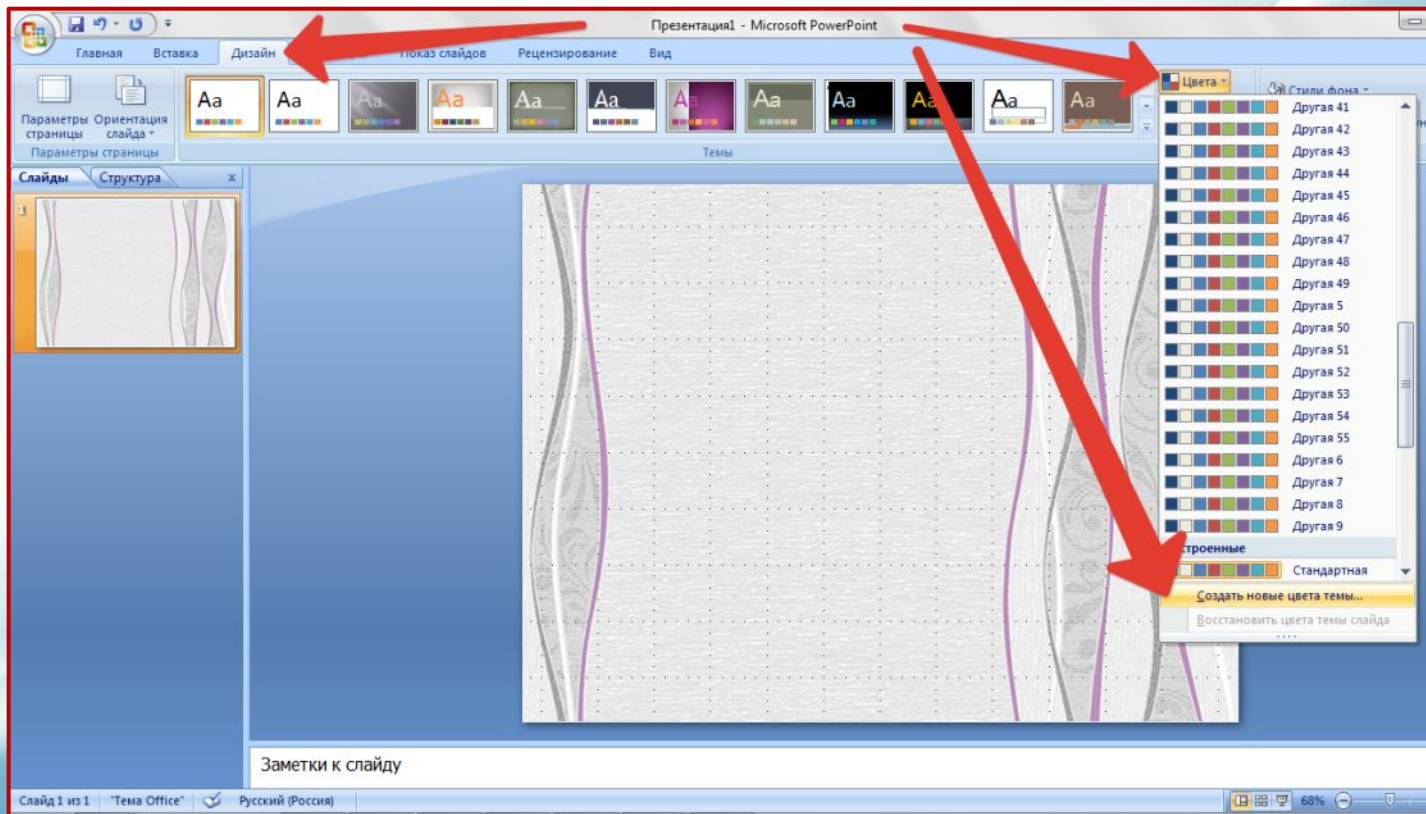

После выбора цвета не забываем нажать «ОК» и «Применить» .

Если хотим сохранить выбранный вариант для последующей работы, то нажимаем кнопку «Добавить как стандартную тему»

Если вариант не понравился, то его можно удалить. Переходим на вкладку «Стандартная», выделяем вариант, который надо удалить, и нажимаем «Удалить схему».

# PowerPoint 2007

На панели вверху находим вкладку «Дизайн». Нажимаем на кнопку «Цвета» и в выпадающем списке выбираем подходящую тему или создаем свою – «Создать новые цвета темы...»

В открывшемся окне «Создание новых цветов темы» находим пункт «Гиперссылка» или «Просмотренная гиперссылка», кликаем по выпадающему списку и выбираем цвет под свой дизайн слайдов.