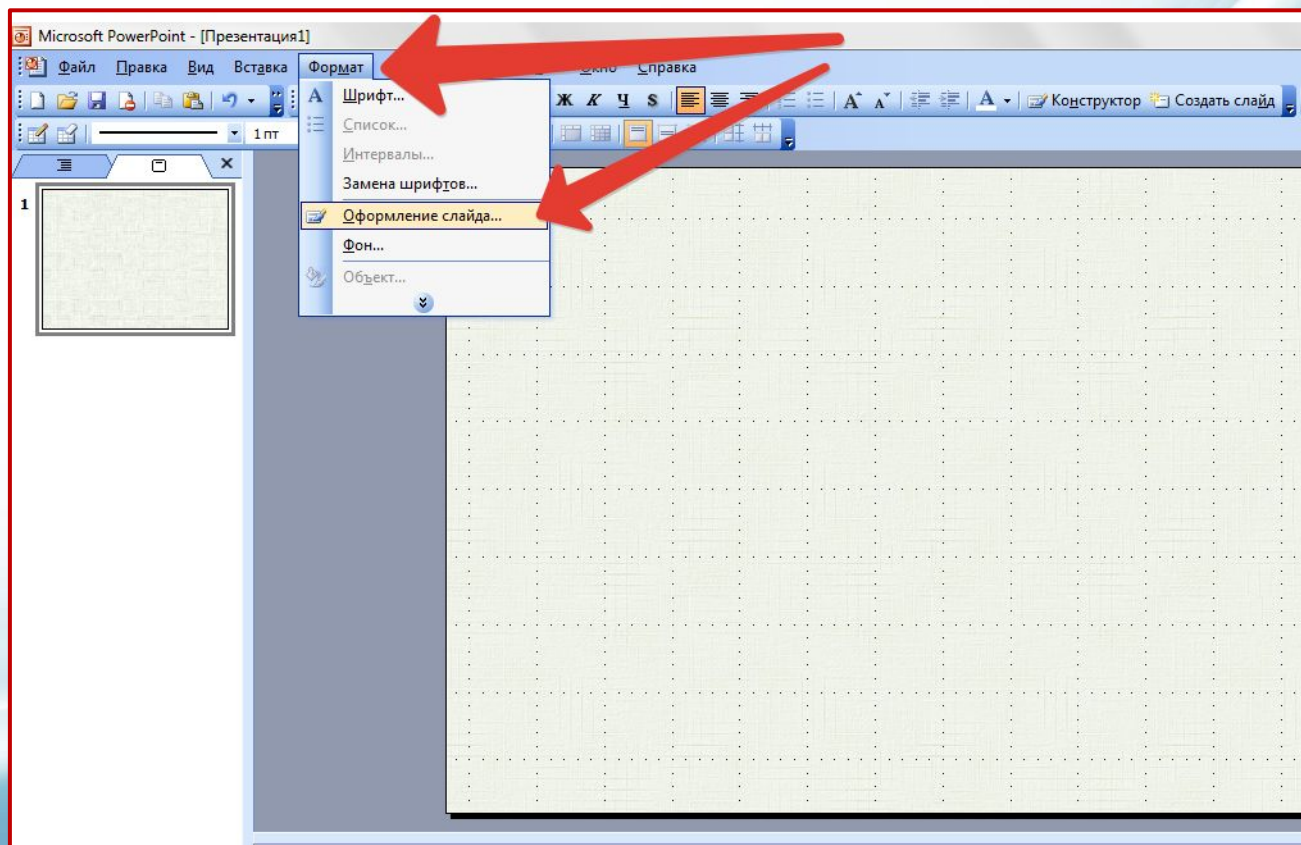

# PowerPoint 2003

На панели сверху находим вкладку «Формат». В выпадающем списке выбираем пункт «Оформление слайда»

Справа в области задач кликаем на пункт «Цветовые схемы», затем внизу «Изменить цветовые схемы».