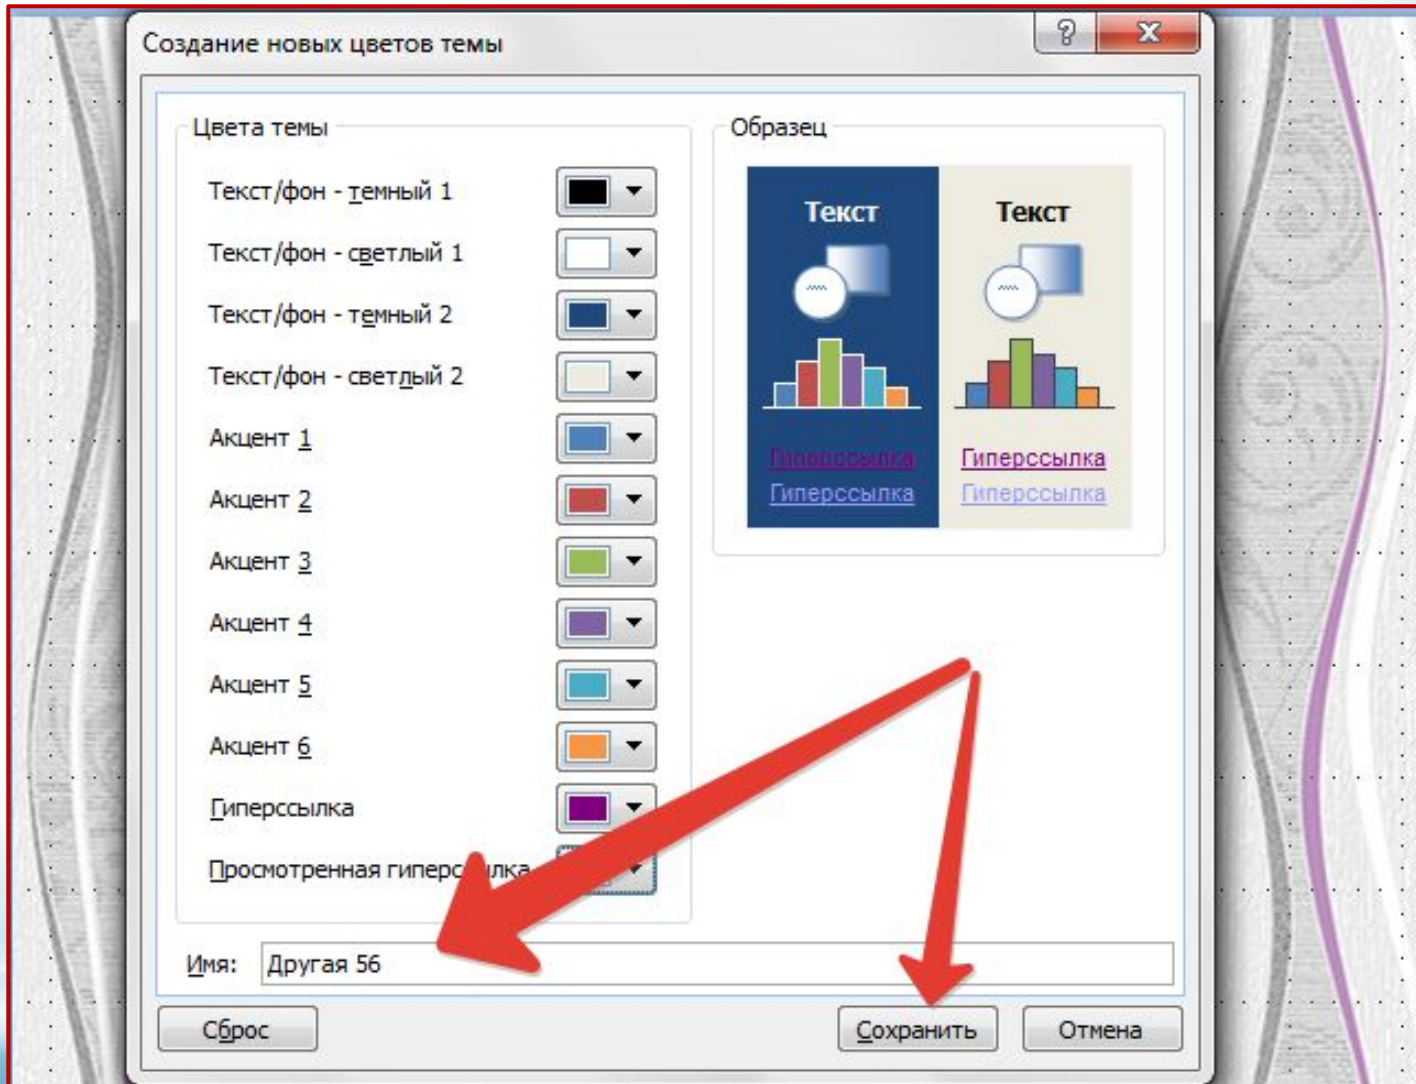

После выбора цвета не забываем нажать «ОК» и «Применить» .

Если хотим сохранить выбранный вариант для последующей работы, то нажимаем кнопку «Добавить как стандартную тему»

Если вариант не понравился, то его можно удалить. Переходим на вкладку «Стандартная», выделяем вариант, который надо удалить, и нажимаем «Удалить схему».

# PowerPoint 2007

На панели вверху находим вкладку «Дизайн». Нажимаем на кнопку «Цвета» и в выпадающем списке выбираем подходящую тему или создаем свою – «Создать новые цвета темы...»

В открывшемся окне «Создание новых цветов темы» находим пункт «Гиперссылка» или «Просмотренная гиперссылка», кликаем по выпадающему списку и выбираем цвет под свой дизайн слайдов.

В группе «Образец» можно посмотреть, как будет выбранный цвет сочетаться с другими цветами на темном и светлом фоне.

Выбранную тему можно сохранить, дав ей название.