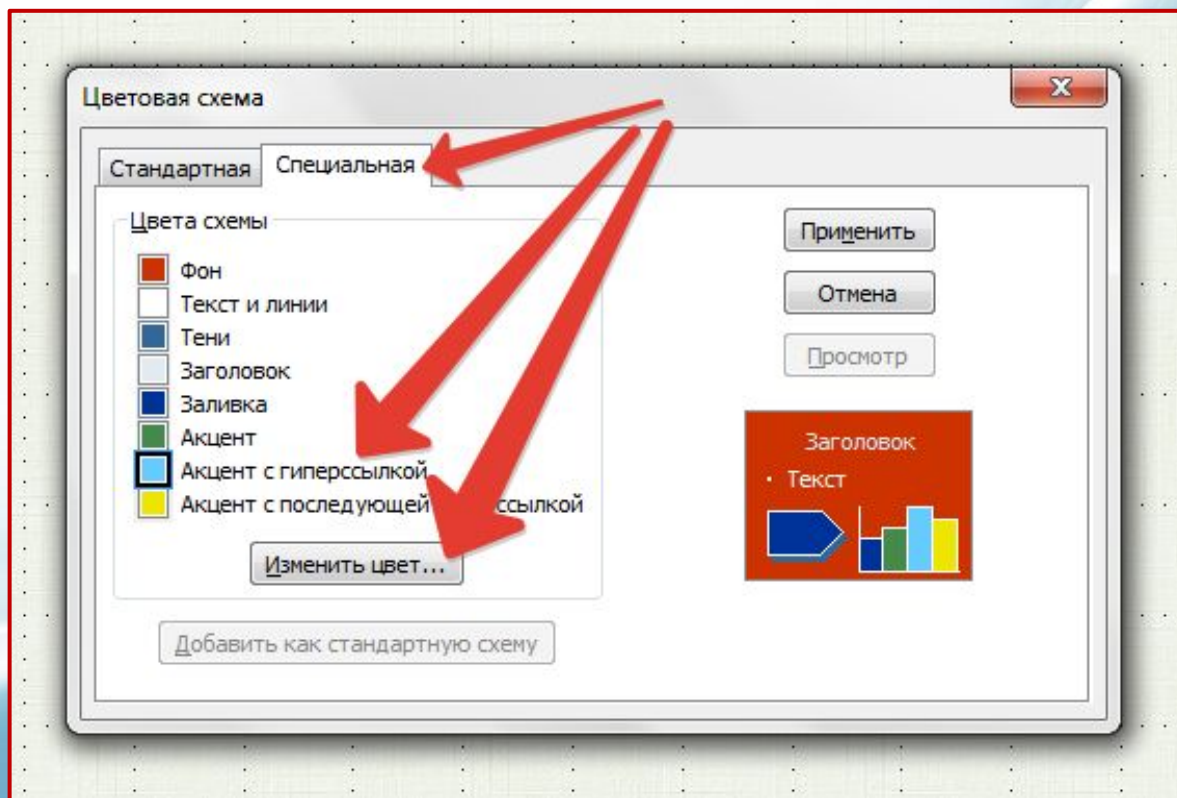

# PowerPoint 2003

На панели сверху находим вкладку «Формат». В выпадающем списке выбираем пункт «Оформление слайда»

Справа в области задач кликаем на пункт «Цветовые схемы», затем внизу «Изменить цветовые схемы».

На вкладке «Стандартная» можно выбрать готовый вариант. После выбора цвета не забываем нажать «Применить».

Если хотим создать свой вариант, то переходим на вкладку «Специальная» (Пользовательская). Находим пункт «Акцент с гиперссылкой» (меняем цвет гиперссылки) или Акцент с последующей гиперссылкой (меняем цвет просмотренной гиперссылки) и нажимаем кнопку «Изменить цвет».

После выбора цвета не забываем нажать «ОК» и «Применить» .

Если хотим сохранить выбранный вариант для последующей работы, то нажимаем кнопку «Добавить как стандартную тему»

Если вариант не понравился, то его можно удалить. Переходим на вкладку «Стандартная», выделяем вариант, который надо удалить, и нажимаем «Удалить схему».