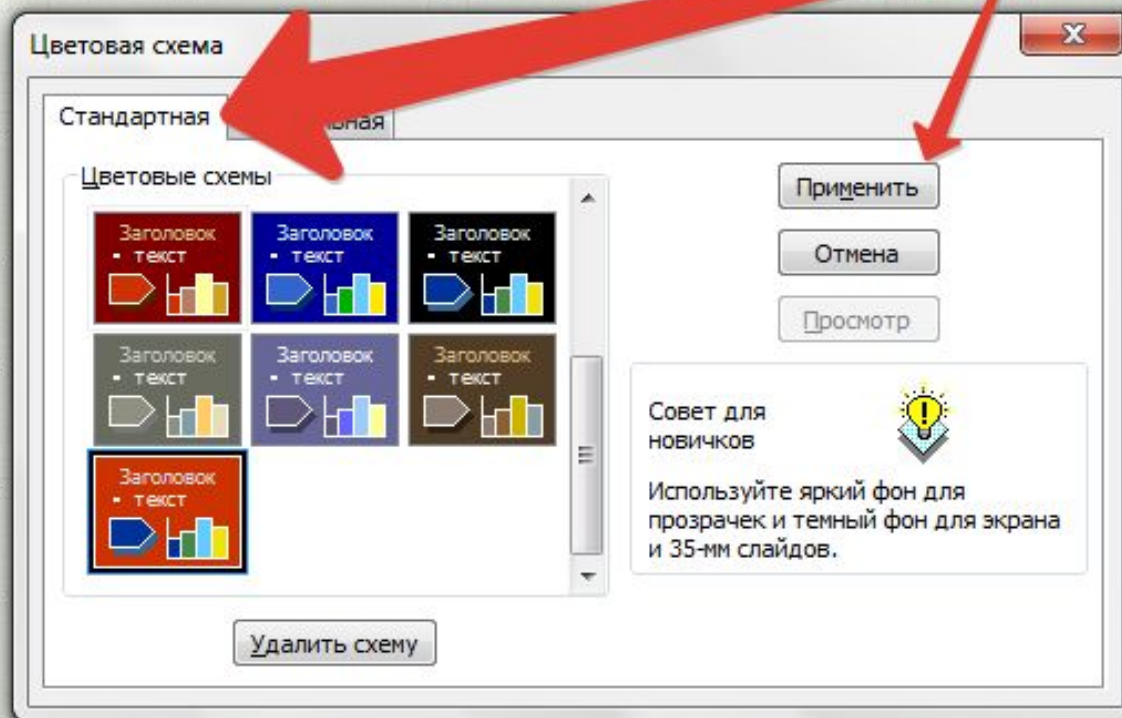

На вкладке «Стандартная» можно выбрать готовый вариант. После выбора цвета не забываем нажать «Применить».