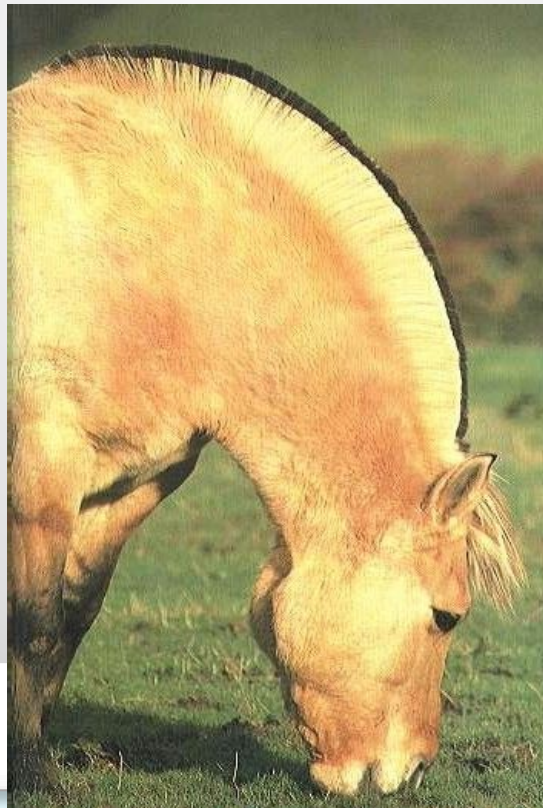

Саврасая.

Основной тон туловища и головы - коричневый разных оттенков. Конечности темные, серо-коричневые или черные; ремень темный или черный. Грива и хвост состоят из смеси черных, бурых и светлых прядей.