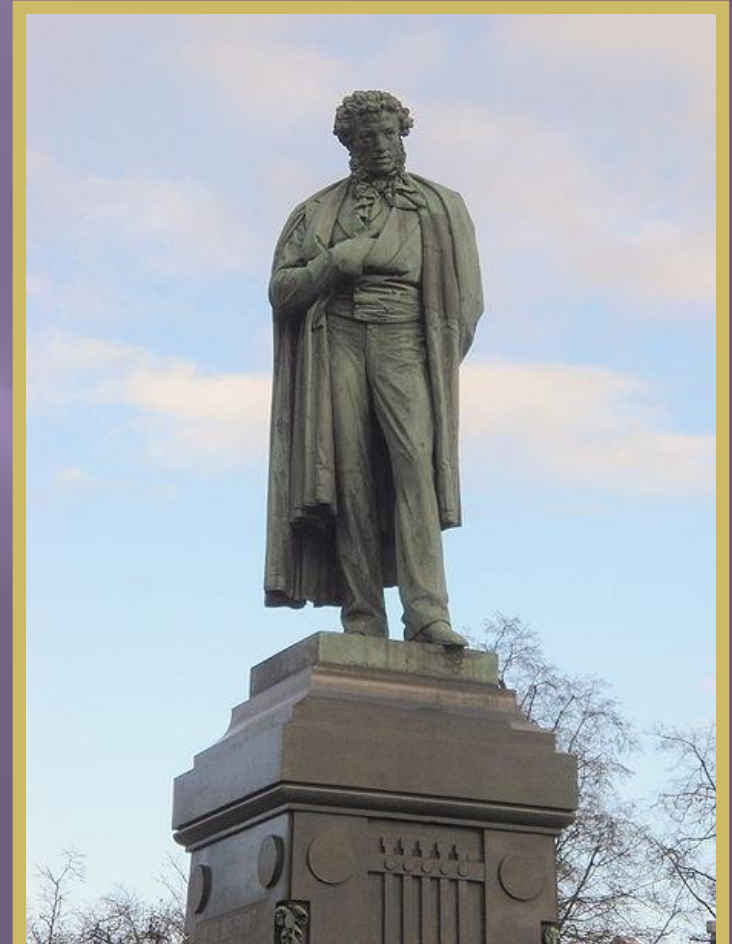

МОСКВА

http://blogs.mk.ru/users/de_bagira/

Схема города

Красная площадь

Памятник Минину и Пожарскому.

ГРАЖДАНИНУ МИНИНУ И КНЯЗЮ ПОЖАРСКОМУ
БЛАГОДАРНАЯ РОССИЯ. ЛЬТА 1818

Памятник Петру-1 , А.С. Пушкину

Рабочий и колхозница

Мемориалы, посвященные ВОВ.

На поклонной горе-памятник Победы.

Москва-река.

Речной порт.

Аэропорт.

Метро.

Останкинская Башня.