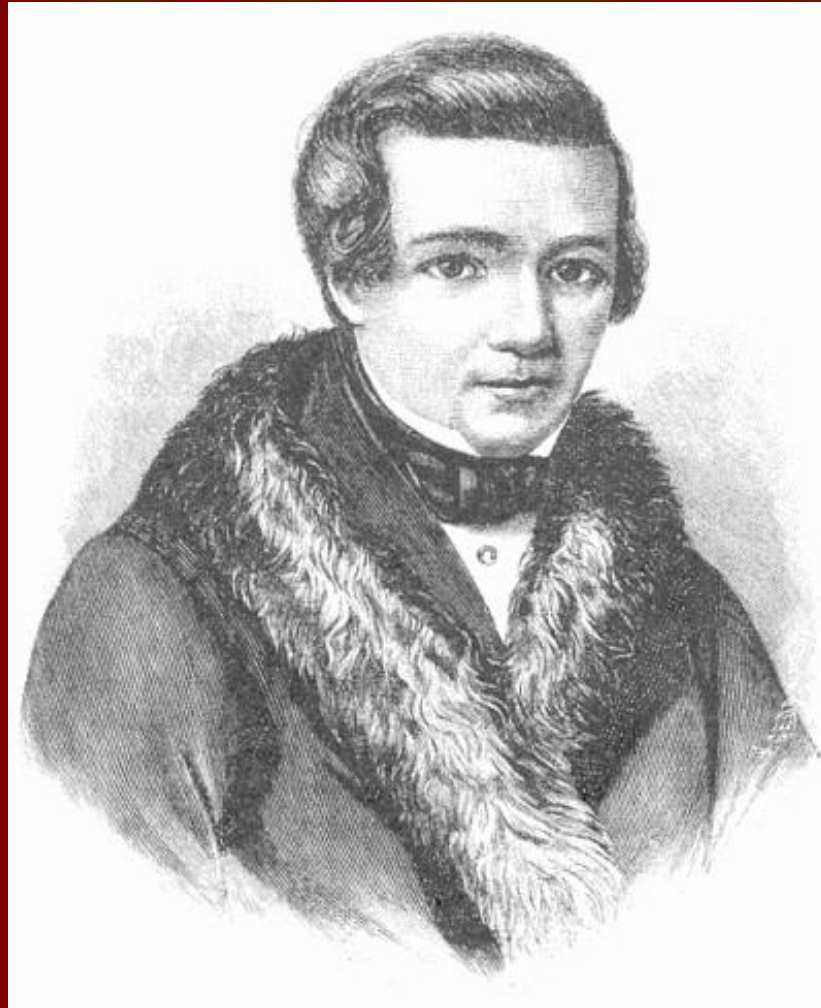

А.Кольцов
(1809- 1842 г)