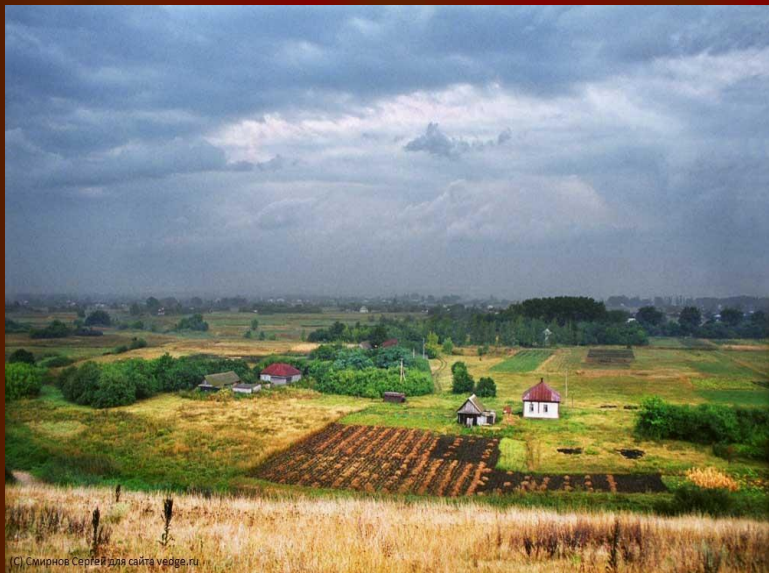

Музыкально- краеведческая

КОМПОЗИЦИЯ

«Воронежский край - край замечательных
людей.»

Польченко Е.В.

учитель начальных классов

МБОУ Воронцовская СОШ

2014 г.

© Смирнов Сергей для сайта vedge.ru