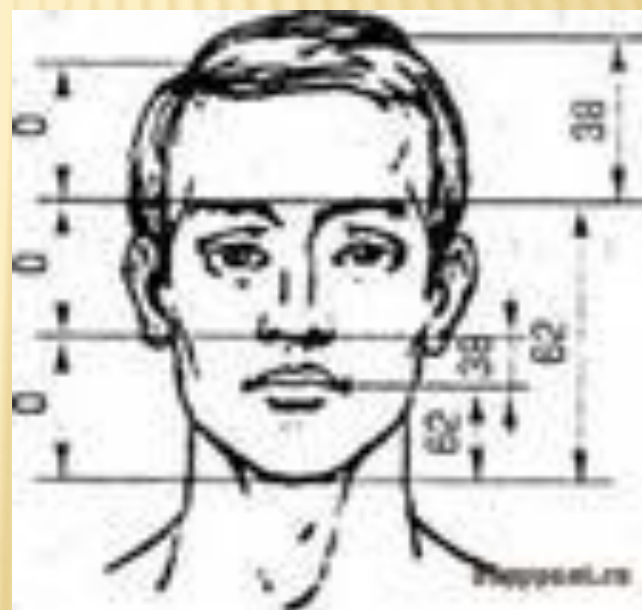

- Представители этой расы проживают в самом жарком поясе планеты.

МОНГОЛОИДНАЯ РАСА

- Для этих людей характерен желтый цвет кожи, темные прямые волосы, узкий разрез глаз, невысокий рост.

МОНГОЛОИДНАЯ РАСА

- Внешний вид человека связан с местом его проживания. Природные условия накладывают свой отпечаток.

ЕВРОПЕОИДНАЯ РАСА

- Для людей этой расы характерен светлый цвет кожи, волосы и глаза от светлых оттенков до темных.

В ЧЕМ РАЗЛИЧИЯ?

ИСТОРИЯ ВОЗНИКНОВЕНИЯ РАС

□ Существует 3 гипотезы:

Заселение
планеты
представителями
разных
цивилизаций

Религиозная
версия: сыновья
Ноя – Сим, Хам,
Афет

Эволюционная
версия Дарвина:
внешний вид –
результат работы
природы