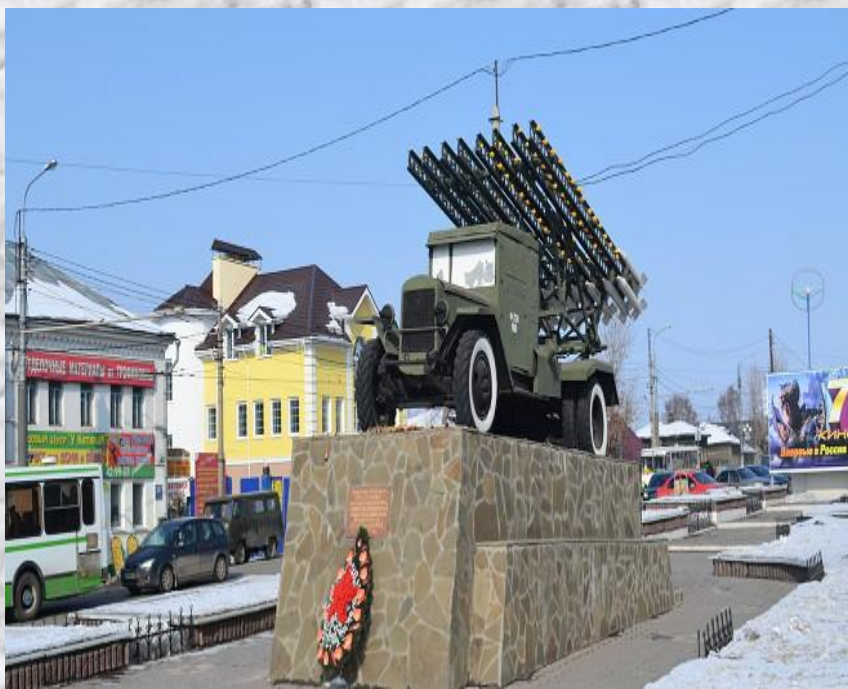

КАТЮША

ПАМЯТНИК ПРЯНИКУ