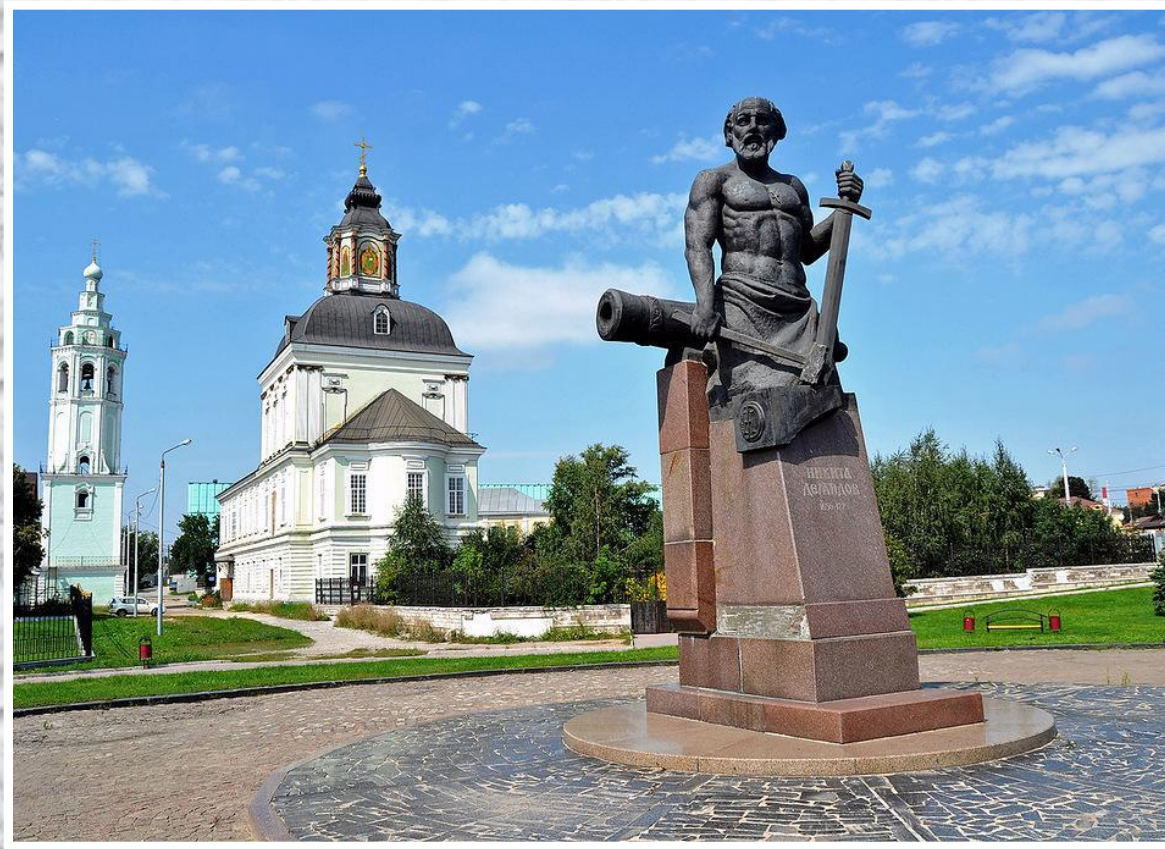

ТУЛА. Геральдика.

ФЛАГ

ГЕРБ

ОРУЖЕЙНОЕ ДЕЛО

1595 год

САМОВАРНОЕ ПРОИЗВОДСТВО

1812 год

ПРОИЗВОДСТВО ГАРМОНЕЙ

1812 год

ТУЛА. Памятники героям.

Знаменитые туляки.

Л.Н.ТОЛСТОЙ

ЛЕВША

ТУЛЬСКИЙ КРЕМЛЬ

ОРУЖЕЙНЫЙ МУЗЕЙ

ЭКЗОТАРИУМ 1987.