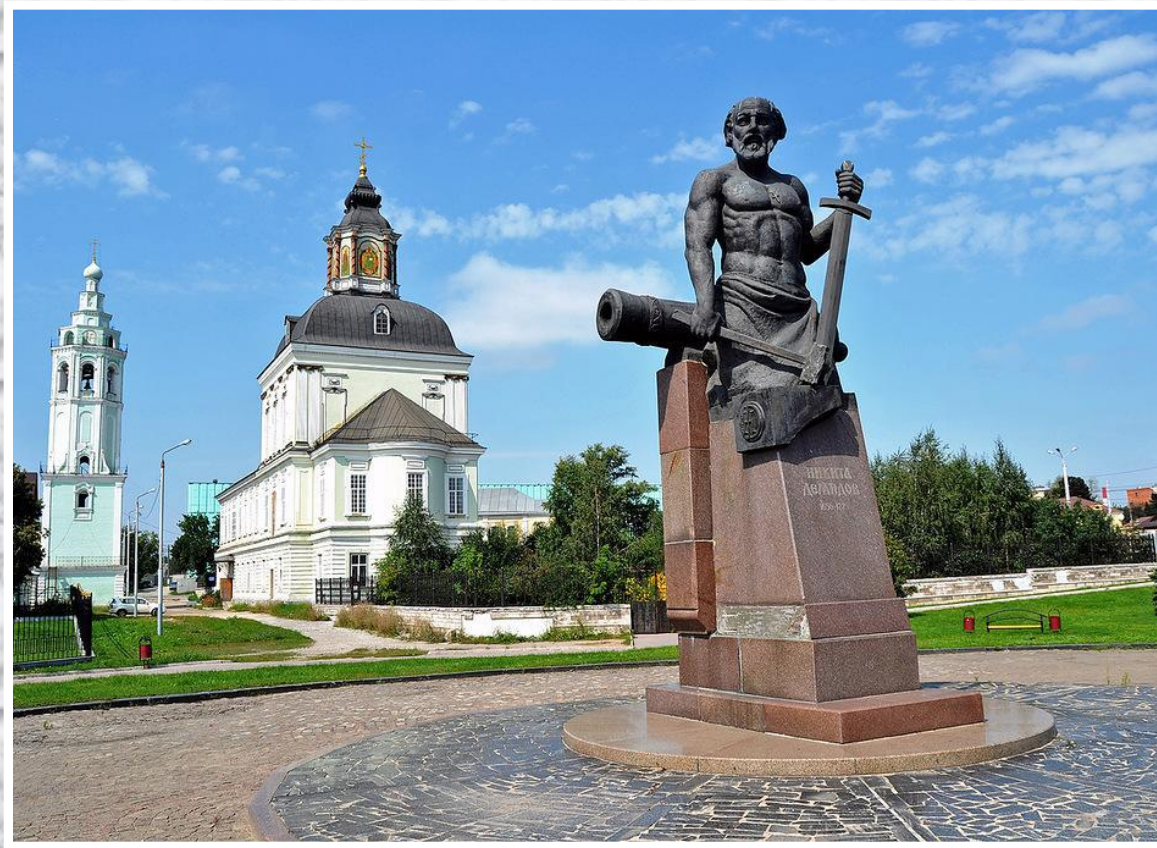

ТУЛА. Геральдика.

ФЛАГ

ГЕРБ

ОРУЖЕЙНОЕ ДЕЛО

1595 год

САМОВАРНОЕ ПРОИЗВОДСТВО

1812 год

ПРОИЗВОДСТВО ГАРМОНЕЙ

1812 год

ТУЛА. Памятники героям.

Знаменитые туляки.

Л.Н.ТОЛСТОЙ

ЛЕВША

ТУЛЬСКИЙ КРЕМЛЬ

ОРУЖЕЙНЫЙ МУЗЕЙ

ЭКЗОТАРИУМ 1987.