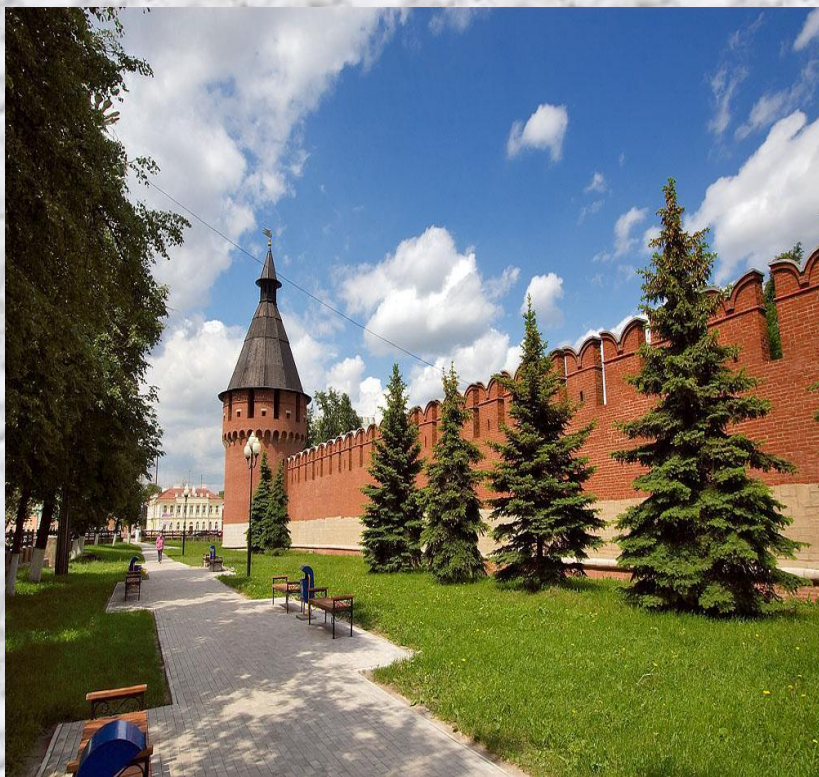

ТУЛЬСКИЙ КРЕМЛЬ