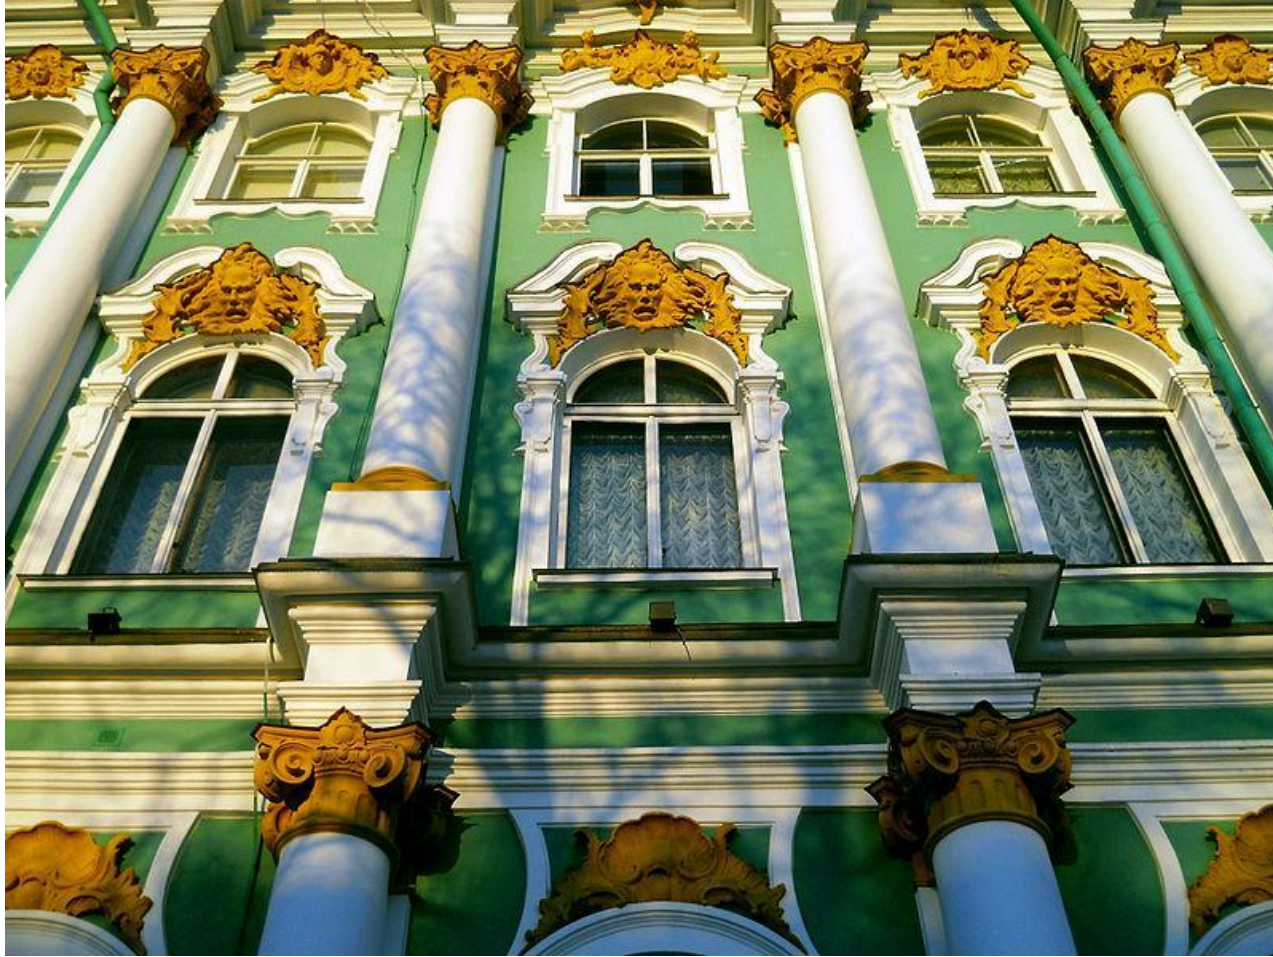

Фасад и крыша Зимнего дворца