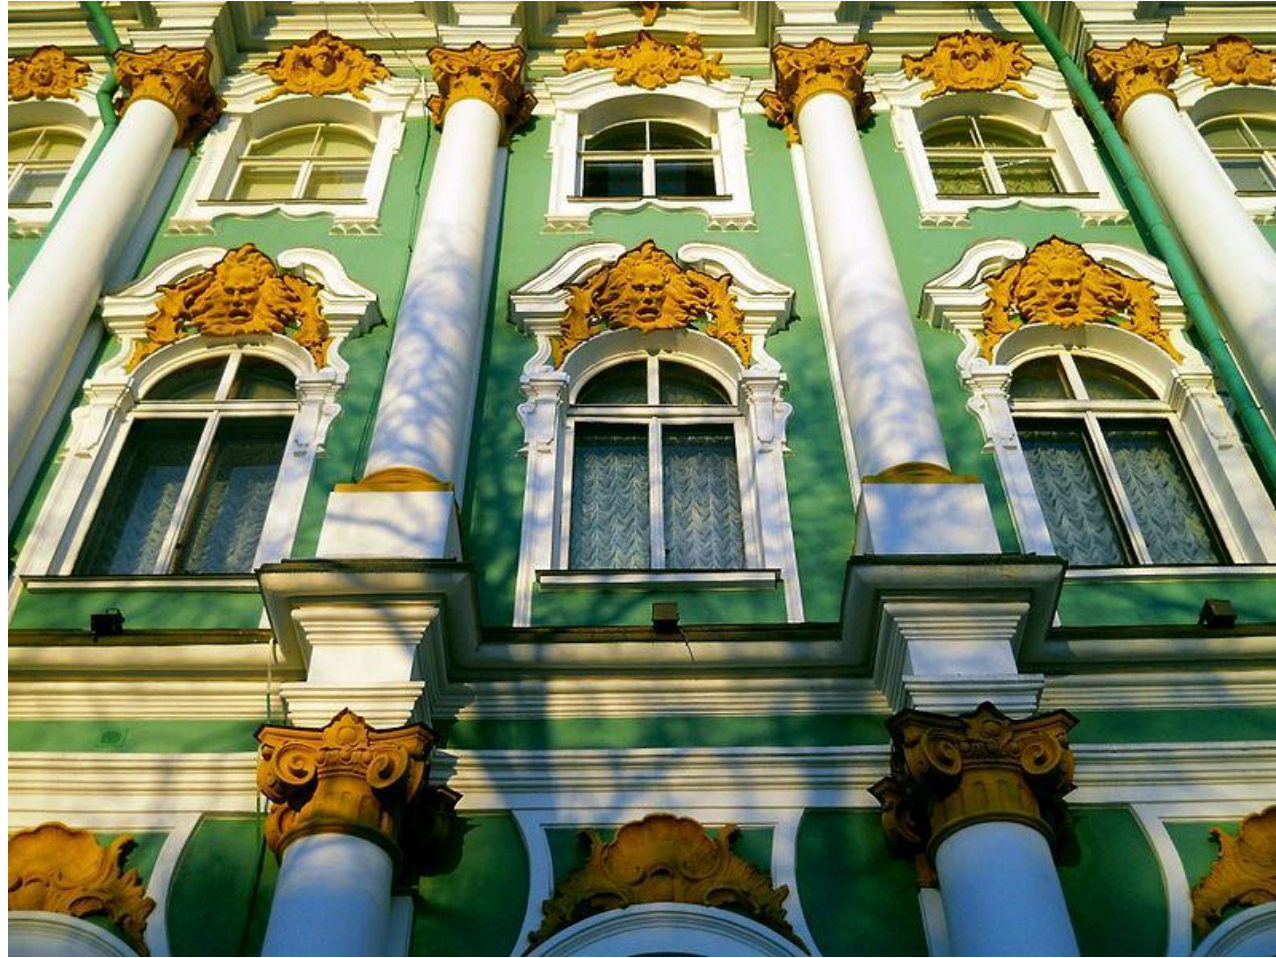

Фасад и крыша Зимнего дворца