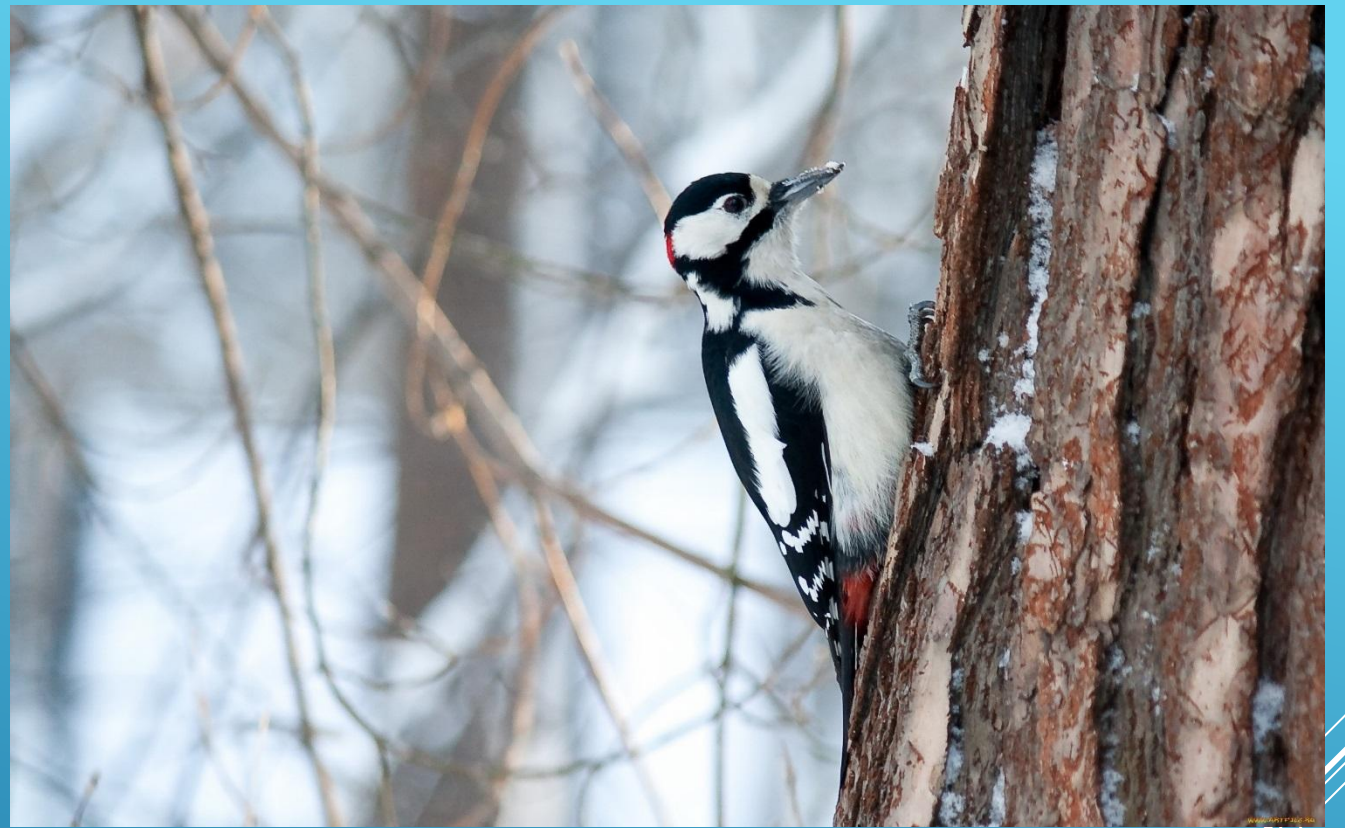

Зимующие птицы

КЛЁСТ

НЕБОЛЬШАЯ ЛЕСНАЯ ПТИЦА
СЕМЕЙСТВА ВЬЮРКОВЫХ,
ИМЕЮЩАЯ КРЮЧКОВАТО
ИЗОГНУТЫЙ КЛЮВ С
ПЕРЕКРЕЩИВАЮЩИМИСЯ
КОНЦАМИ.

ДЯТЕЛ

СНЕГИР

Ь

ПОПОЛЗЕ НЬ

СИНИЦ

А

ВОРОБ ЕЙ

Синицы на кормушке е

Снегири на кормушке

Воро бей

галк

а

СИНИ