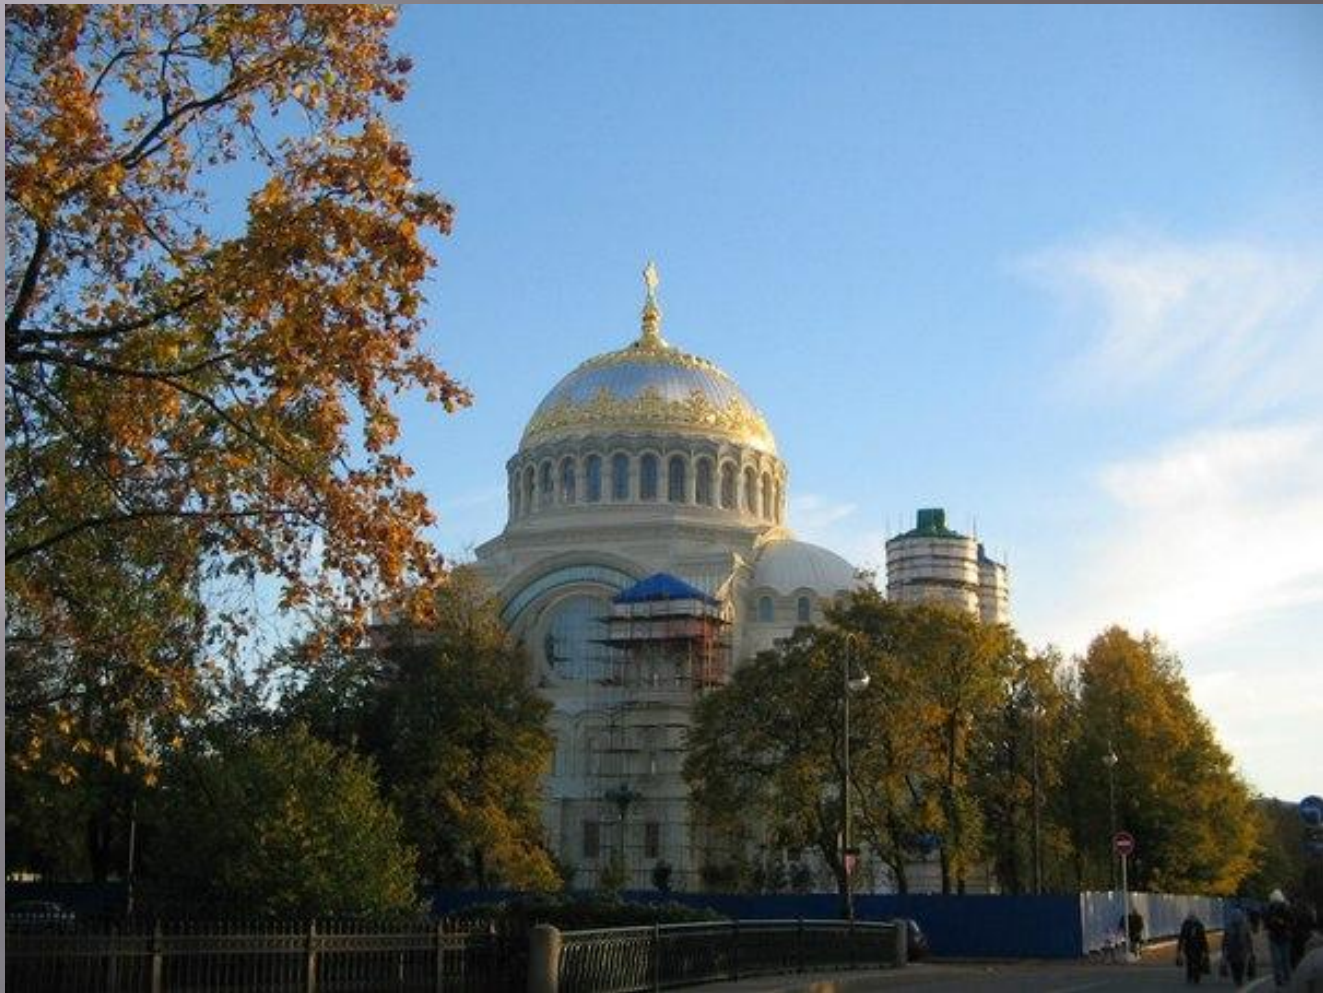

ОСЕННИЙ КРОНШТАДТ

КАДЕМУ
АДМИРАЛУ
ПЕТРУ ПАВЛОВИЧУ
ЩЕГОЛЕВУ
СТЕЛЪ ПОСТАВЕНА
СОСЪТВОМЪ
1857

<http://krasser.tourbina.ru>