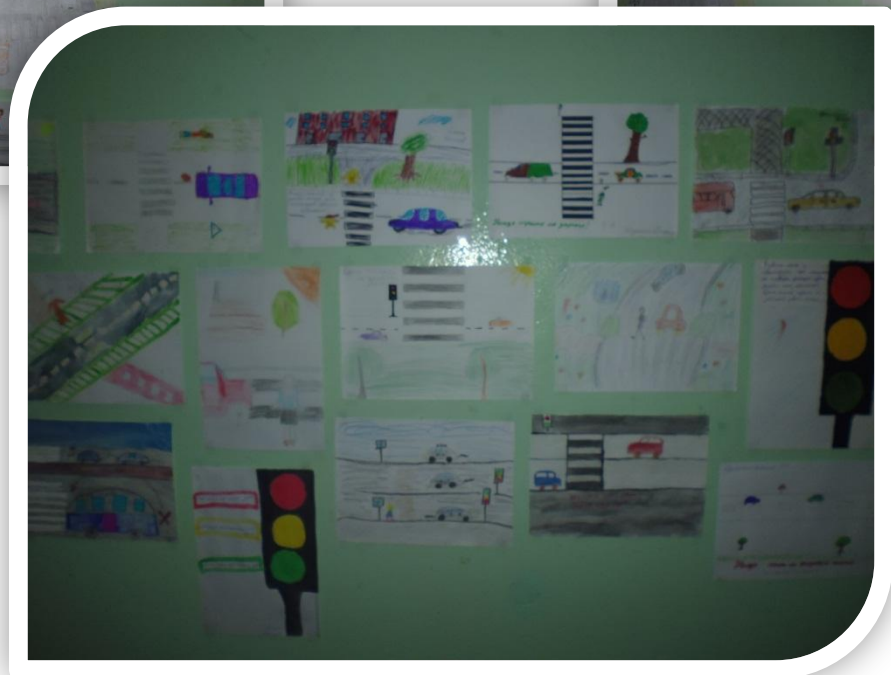

**Мероприятия
МБОУ «СОШ №1»
1 четверти
2015 – 2016 уч.г.**

День знаний

Линейка, посвящённая трагедии в Беслане

Выставка ДТДиМ

Беседы с инструктором ГИБДД о ПДД

Конкурс рисунков «Добрая дорога детства»

Живая реклама «Азбука безопасности»

Городская выставка «Палитра Осени»

День самоуправления

День самоуправления

Поздравительный концерт

Выставка «Дары осени»

Посвящение в первоклассники

Осенняя дискотека 5-7 и 8-11 классы

Осенний лагерь