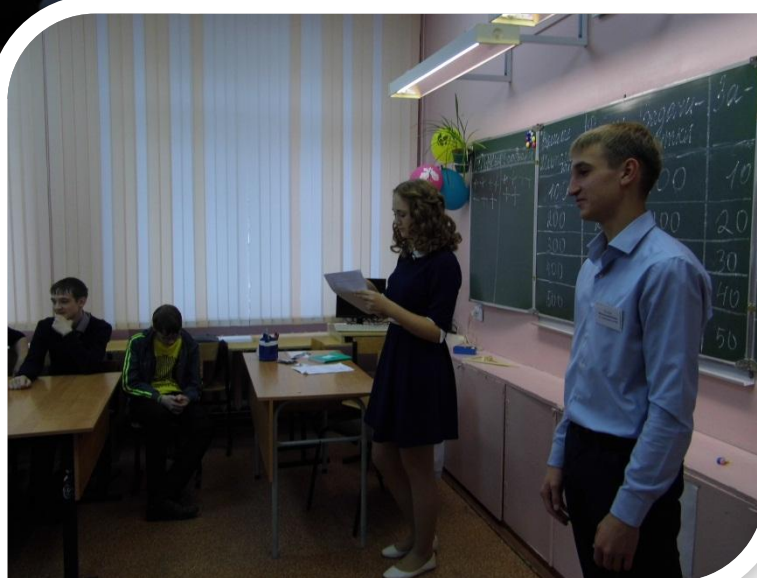

День самоуправления