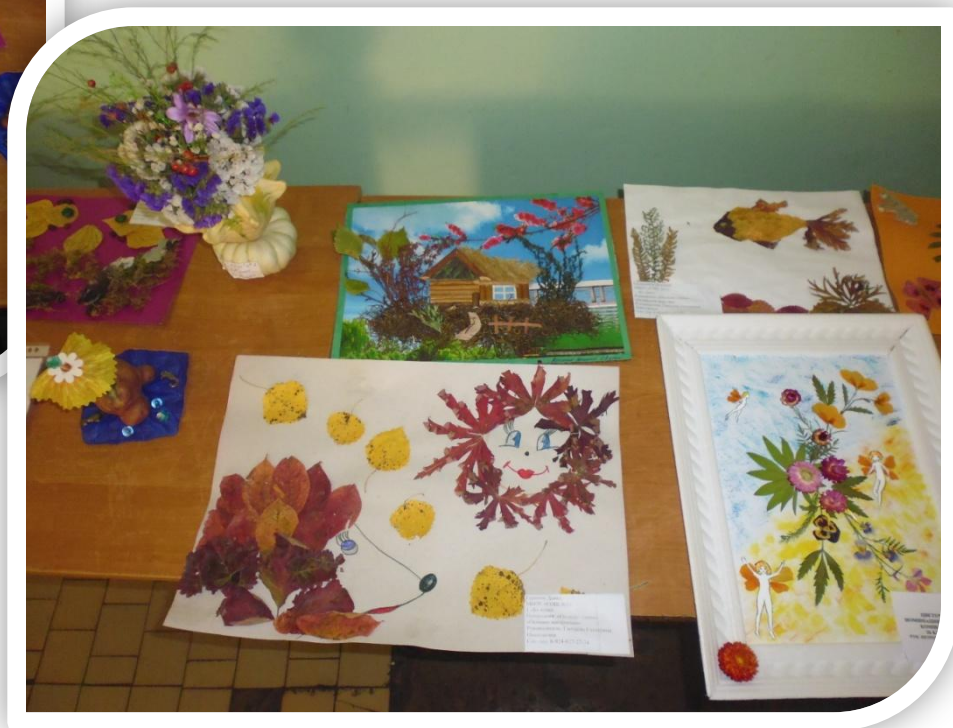

**Мероприятия
МБОУ «СОШ №1»
1 четверти
2015 – 2016 уч.г.**

День знаний

Линейка, посвящённая трагедии в Беслане

Выставка ДТДиМ

Беседы с инструктором ГИБДД о ПДД

Конкурс рисунков «Добрая дорога детства»

Живая реклама «Азбука безопасности»

Городская выставка «Палитра Осени»

День самоуправления

День самоуправления

Поздравительный концерт

Выставка «Дары осени»

Посвящение в первоклассники

Осенняя дискотека 5-7 и 8-11 классы

Осенний лагерь