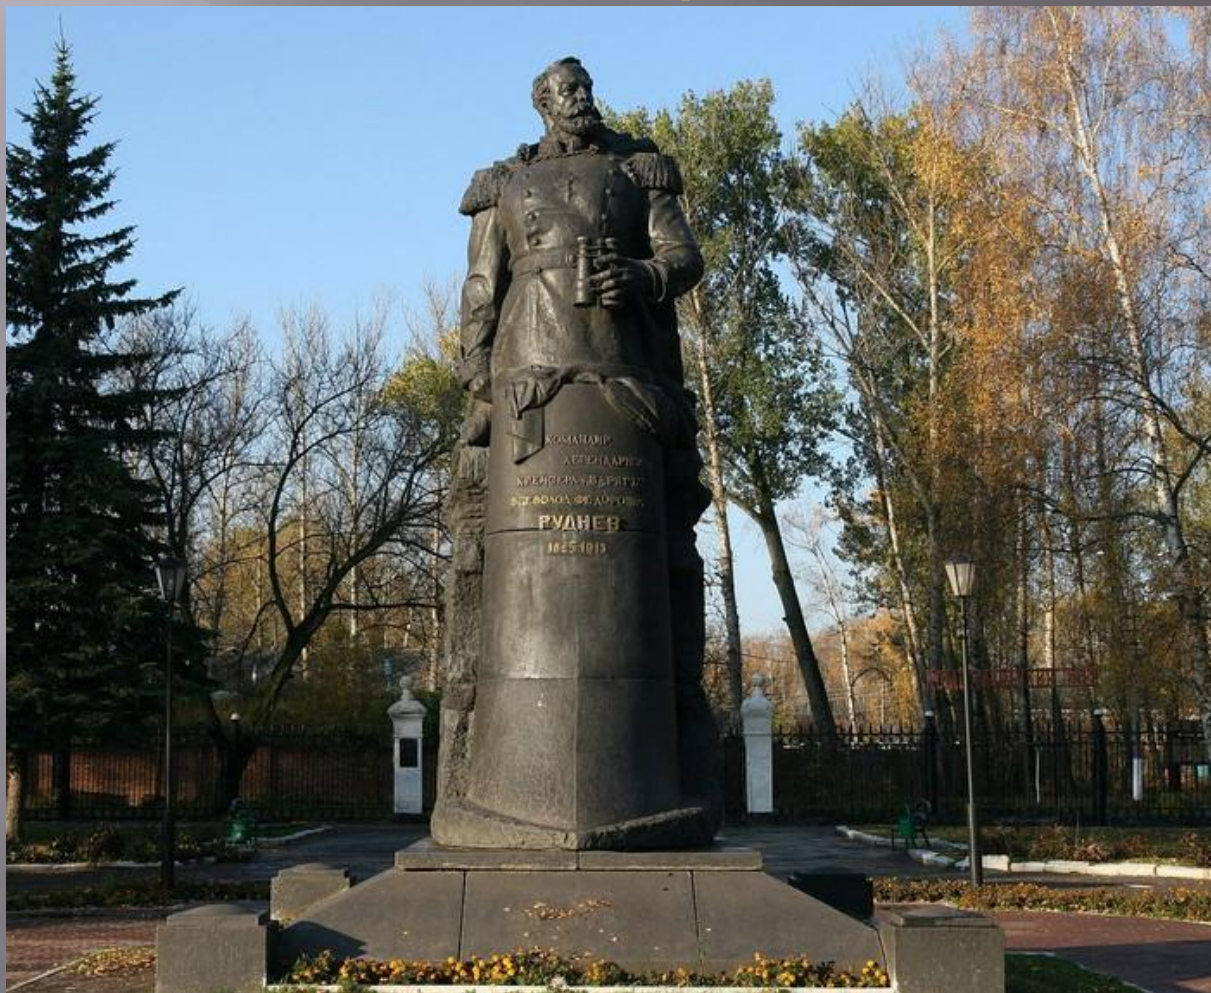

Памятник В.Ф. Рудневу

Всеволод Фёдорович Руднев командовал крейсером
"Варяг" во время боя с превосходящими силами
японского флота

Музей "Тульские самовары"

Городской кремлевский сад -памятник
К.Марксу подарок тулякам

У ручья и у журавля.

И у нас с тобой есть она –

И земля родная одна."