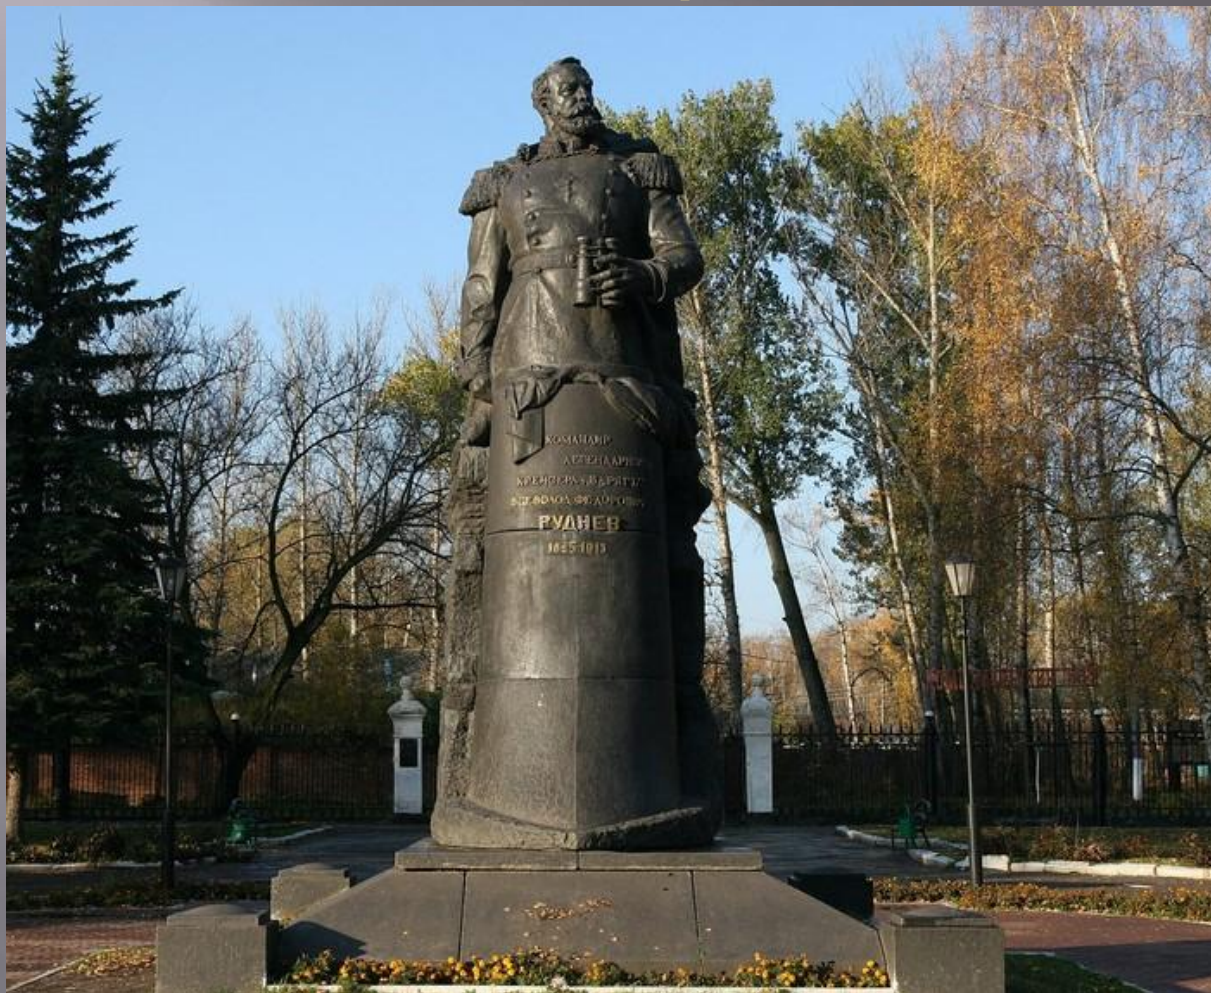

## Памятник В.Ф. Рудневу

Всеволод Фёдорович Руднев командовал крейсером  
"Варяг" во время боя с превосходящими силами  
японского флота