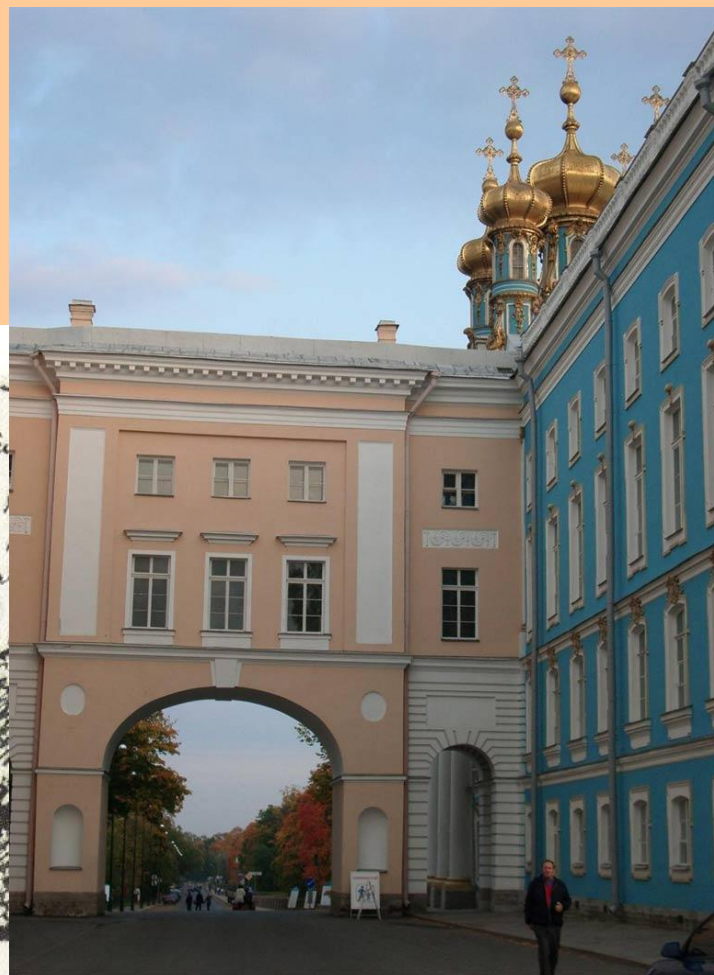

Царскосельский лицей

Рисунок

Современная
фотография

У Лукоморья дуб зелёный ...

Из поэмы "Руслан и Людмила"

У лукоморья дуб зелёный;
Златая цепь на дубе том:
И днём и ночью кот учёный
Всё ходит по цепи кругом;
Идёт направо - песнь заводит,
Налево - сказку говорит.
Там чудеса: там леший бродит,
Русалка на ветвях сидит;
Там на неведомых дорожках
Следы невиданных зверей;
Избушка там на курьих ножках
Стоит без окон, без дверей...