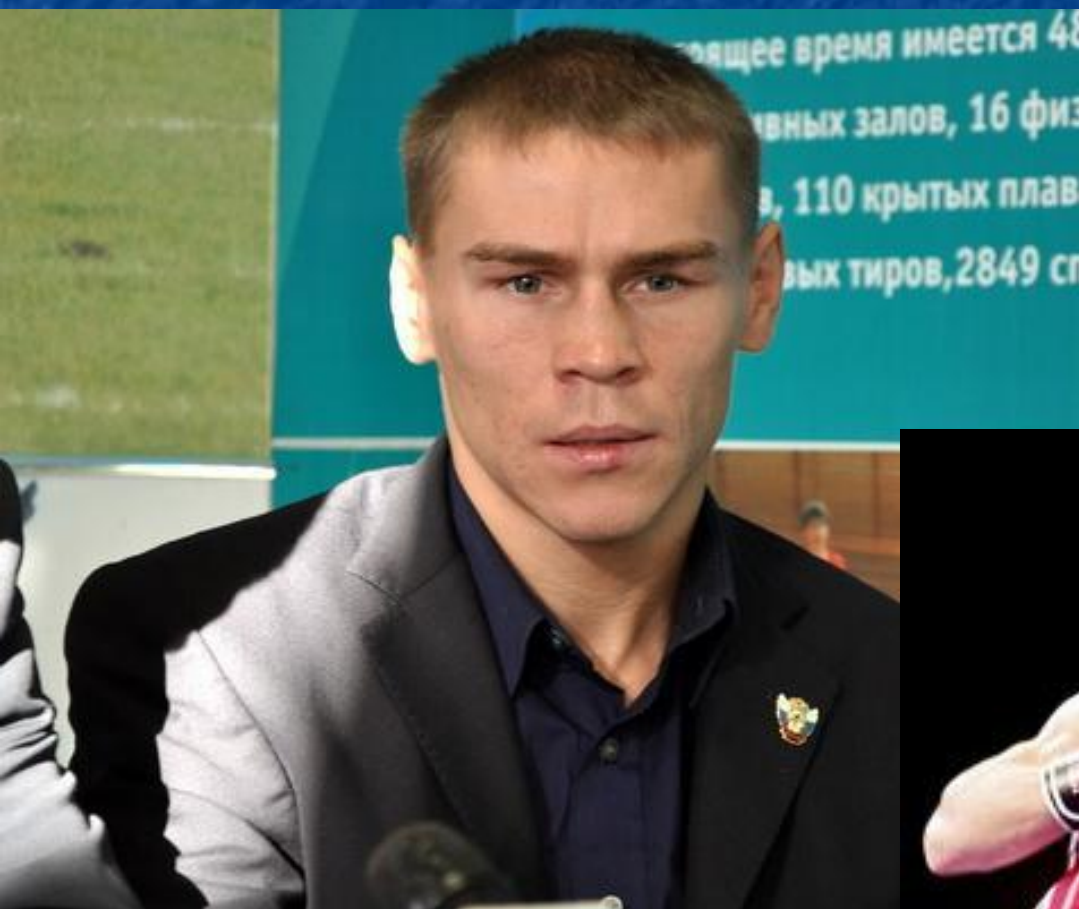

# Дмитрий Мусэрский и Дмитрий Ильиных

Заслуженные мастера спорта России, чемпионы XXX Олимпийских  
Игр  
по волейболу , г. Белгород

Дмитрий  
Мусэрский –  
самый высокий  
волейболист в  
мире, его рост  
– 218 см

# Елена Соколова

Заслуженный мастер спорта России, серебряный призёр  
XXX Олимпийских Игр по легкой атлетике, г. Старый Оскол

Следующая скульптура "Спортсмен" установлена в 2007 году на территории БГУ им. Шухова и посвящен спортсменам университета.

# Алексей Швед

Заслуженный мастер спорта России, бронзовый призёр XXX  
Олимпийских Игр по баскетболу, г. Белгород

# Владимир Никитин

Мастер спорта России международного класса, чемпион Европы по боксу, г. Старый Оскол