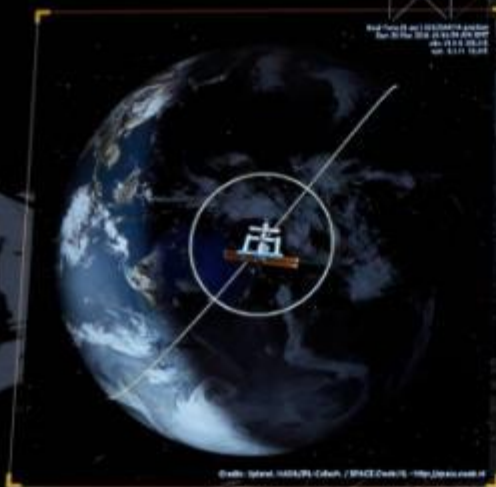

КОСМОС В РЕАЛЬНОМ ВРЕМЕНИ

РАСПОЛОЖЕНИЕ СТАНЦИИ МКС