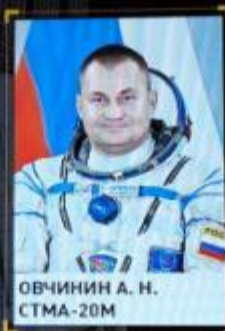

СЕЙЧАС В КОСМОСЕ

ОВЧИНИН А. И.
СТМА-20М

КОМАНДИР МКС, БИ-2 ТК

19.03.2016

1c 13:02:19