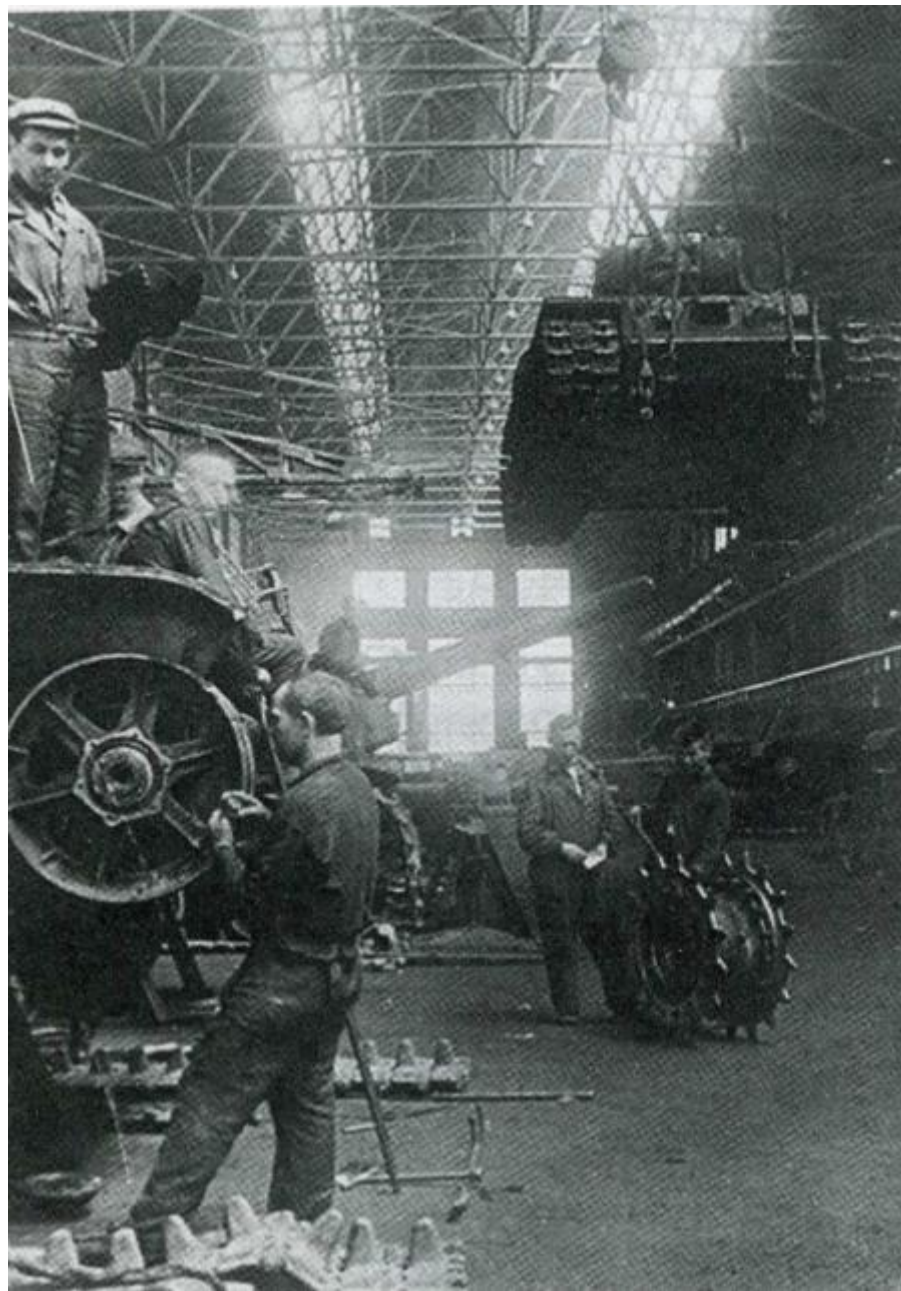

ДЕТИ ВОЙНЫ

Великая Отечественная война

- 22 июня 1941 г.

ЭВАКУАЦИЯ

Так укрывали скульптуру Медного
Всадника в дни блокады. 1941 год.

ОПОЛЧЕНЦЫ

ГОРОД – ФРОНТУ

**АВИАБОМБА
УПАЛА НА
НАБЕРЕЖНУЮ
РЕКИ ФОНТАНКИ**

БОМБОУБЕЖИЦА

25 ИЮНЯ 1941 Г.
В ГОРОДЕ ВЫРЫТО
БОЛЕЕ 136 ТЫСЯЧ
ПОГОННЫХ МЕТРОВ
ЩЕЛЕЙ, В КОТОРЫХ
МОГЛО УКРЫТЬСЯ
ОКОЛО 273 ТЫСЯЧ
ЧЕЛОВЕК.

Бомбоубежище во дворе называлось «щель».
1941 год.

**ПОСЛЕ
БОМБЕЖК
И**