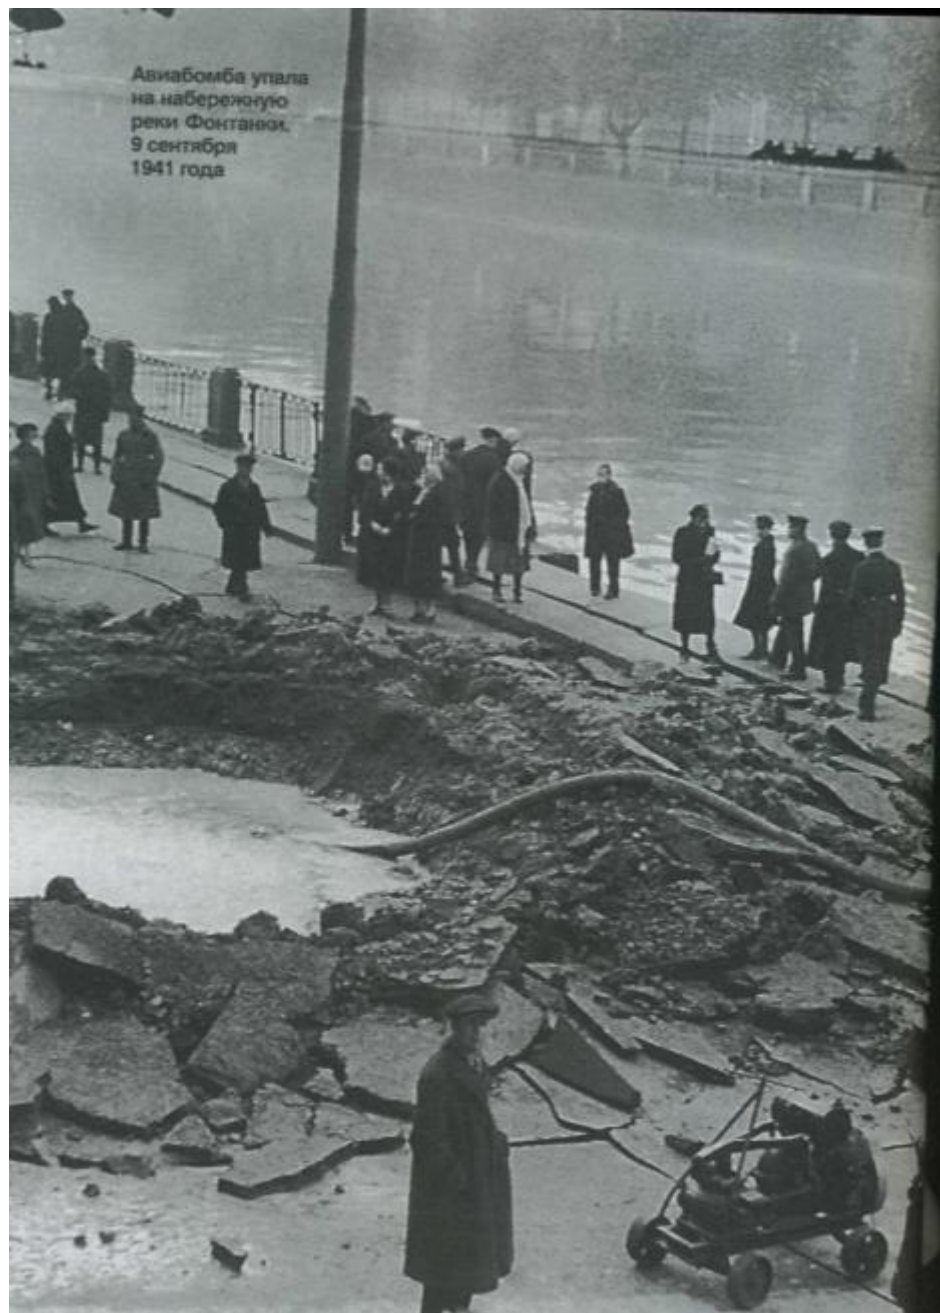

ДЕТИ ВОЙНЫ

Великая Отечественная война

- 22 июня 1941 г.

ЭВАКУАЦИЯ

Так укрывали скульптуру Медного
Всадника в дни блокады. 1941 год.

ОПОЛЧЕНЦЫ

ГОРОД – ФРОНТУ

**АВИАБОМБА
УПАЛА НА
НАБЕРЕЖНУЮ
РЕКИ ФОНТАНКИ**

БОМБОУБЕЖИЦА

25 ИЮНЯ 1941 Г.
В ГОРОДЕ ВЫРЫТО
БОЛЕЕ 136 ТЫСЯЧ
ПОГОННЫХ МЕТРОВ
ЩЕЛЕЙ, В КОТОРЫХ
МОГЛО УКРЫТЬСЯ
ОКОЛО 273 ТЫСЯЧ
ЧЕЛОВЕК.

Бомбоубежище во дворе называлось «щель».
1941 год.

**ПОСЛЕ
БОМБЕЖК
И**