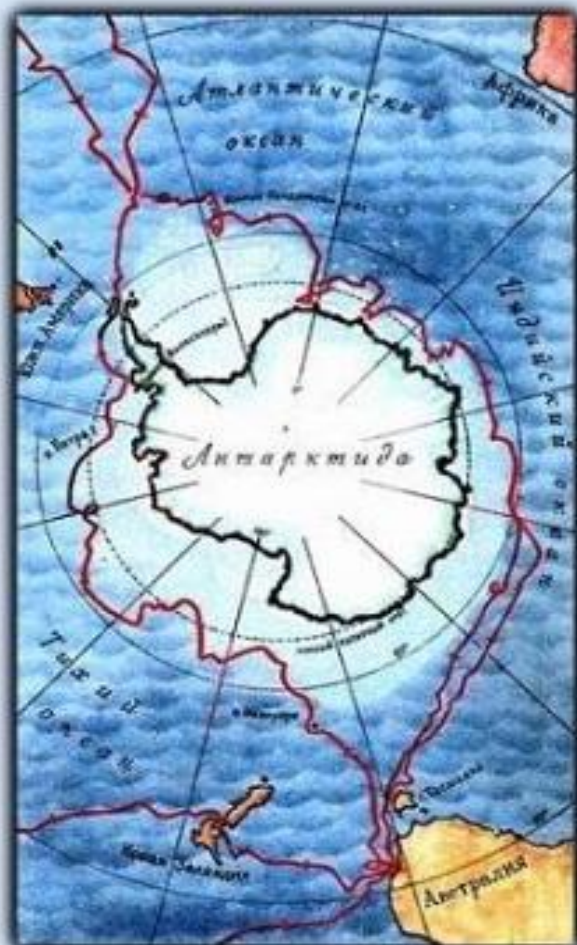

# Российский государственный музей Арктики и Антарктики

Подготовила Смирнова Е.В.  
воспитатель ГПД

## Открытие Антарктиды

Русская экспедиция в  
Антарктику в 1819-1821 гг.

Беллинсгаузен Ф.Ф.

Лазарев М.П.

Шлюпы Восток и Мирный