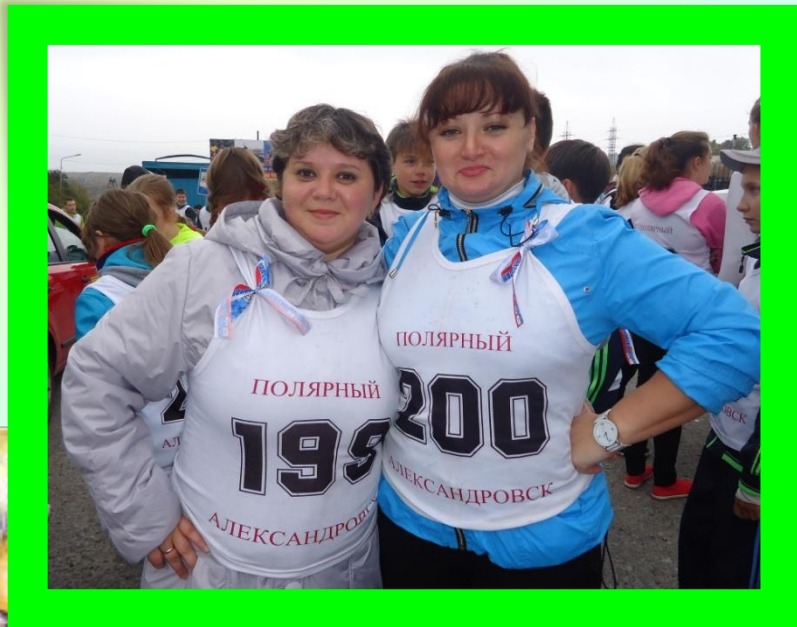

- МБДОУ «Муниципальный детский сад
комбинированного вида №3»

ГРУППА «ЛУЧИК»

НАШИ ВОСПИТАТЕЛИ

ЛЕШУКОВА
Анна Андреевна

НАШИ МЛАДШИЕ ВОСПИТАТЕЛИ

АВРАМЕНКО
Наталья Ивановна

МАЛОВИЧКО
Елена Анатольевна

НАШИ СПЕЦИАЛИСТЫ