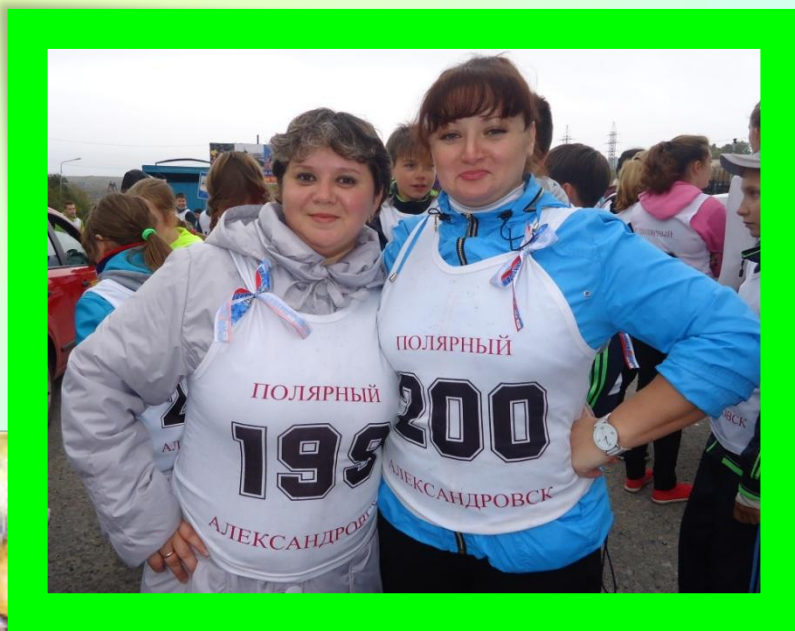

- МБДОУ «Муниципальный детский сад
комбинированного вида №3»

ГРУППА «ЛУЧИК»

НАШИ ВОСПИТАТЕЛИ

ЛЕШУКОВА
Анна Андреевна

НАШИ МЛАДШИЕ ВОСПИТАТЕЛИ

АВРАМЕНКО
Наталья Ивановна

МАЛОВИЧКО
Елена Анатольевна

НАШИ СПЕЦИАЛИСТЫ