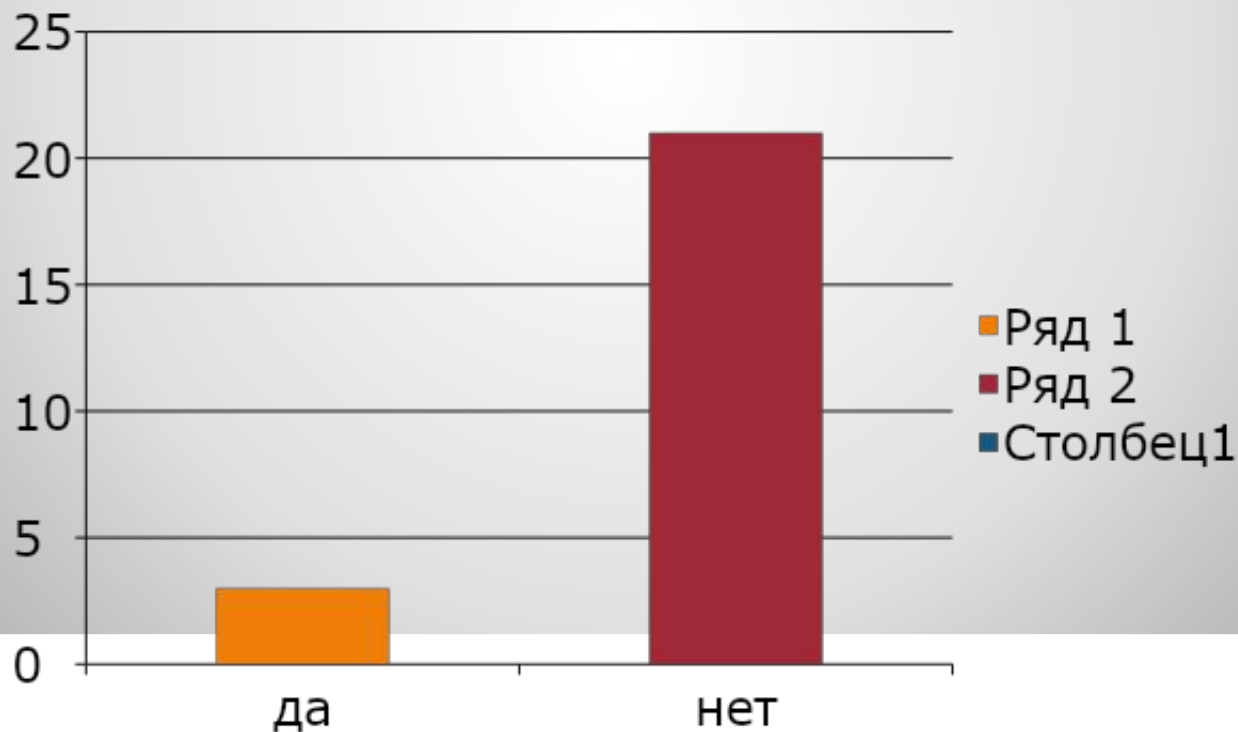

Результаты мини-опроса:

В результате проведенного в начале работы анкетирования «Знаешь ли ты, что означает твоя фамилия?», мы выяснили, что из количества учеников 24 человек на вопрос «да» ответили только-3 учащихся, а остальные-21 ответили- «нет».