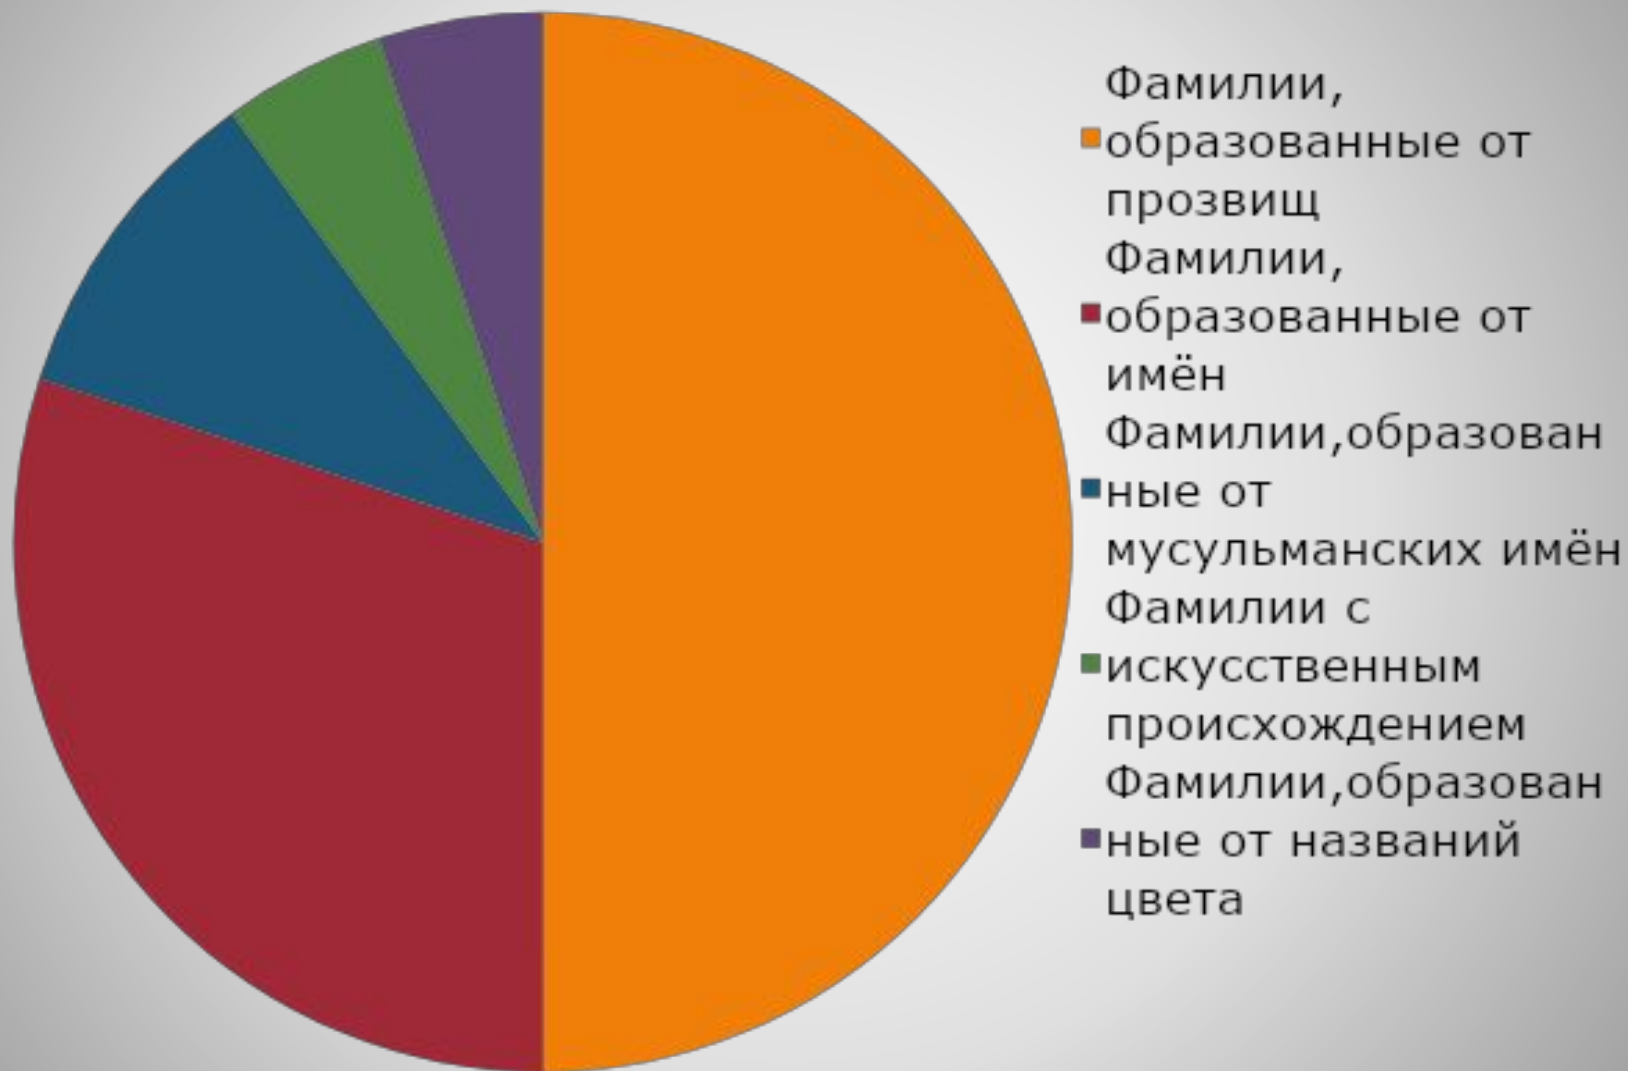

Значение наших фамилий