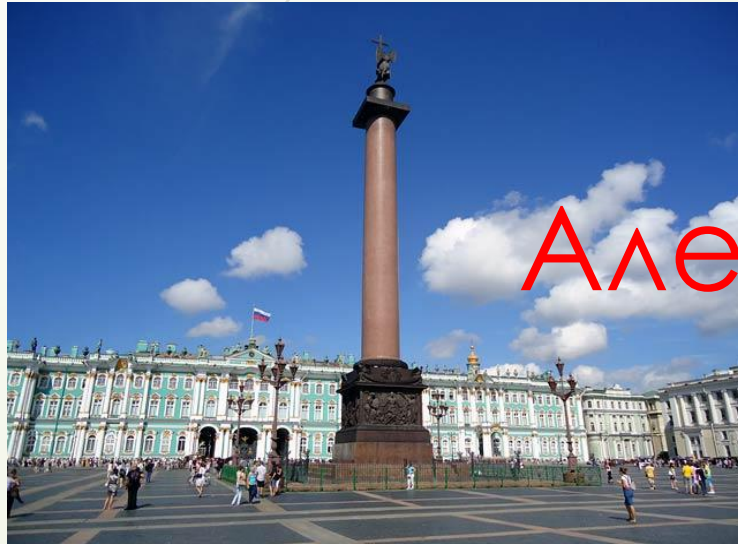

Залы Эрмитажа

Здание и Арка Главного Штаба

Архитектор Карло Росси

Что видим в центре площади? Высота колонны 25 метров

Александровская колонна

Архитектор Монферран

Колонна из гранита
Один сплошной гранит
Не вкопана, не врыта-
Сама собой стоит.
На площади колонна
Стоит уже века.
Красива, многотонна
Огромна высока.

Адмиралтейство

Дворцовый мост и Дворцовая набережная

Игра: «Продолжи словосочетание»

Дворцовая

площадь

Александровская

Колонна

Дворцовый