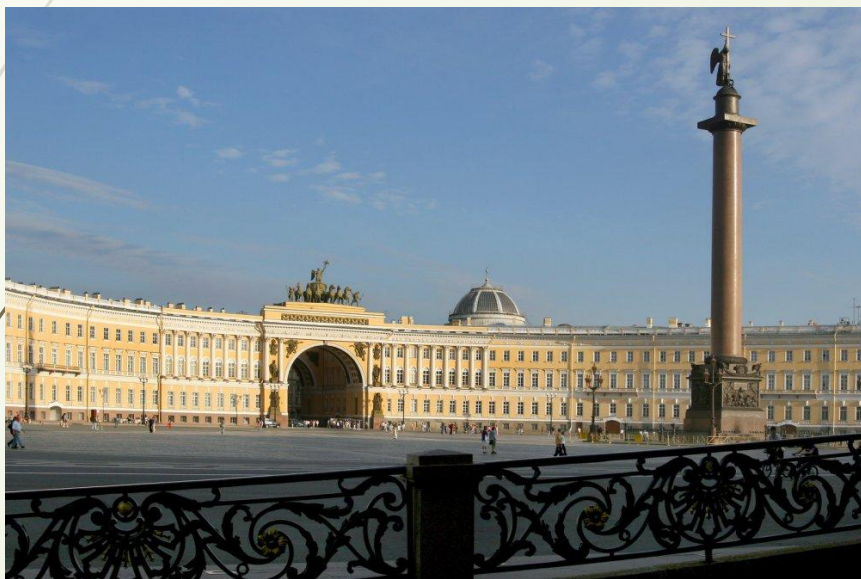

ДВОРЦОВАЯ ПЛОЩАДЬ

Автор: воспитатель ГБДОУ детский сад № 23 Красногвардейского района
Г. Санкт-Петербурга Кротова З.Б.

Как вы думаете, где мы?

Что такое площадь?

Зимний дворец

Архитектор Растрелли

Фасад и крыша Зимнего дворца

Залы Эрмитажа

Здание и Арка Главного Штаба

Архитектор Карло Росси

Что видим в центре площади? Высота колонны 25 метров

Александровская колонна

Архитектор Монферран

Колонна из гранита
Один сплошной гранит
Не вкопана, не врыта-
Сама собой стоит.
На площади колонна
Стоит уже века.
Красива, многотонна
Огромна высока.

Адмиралтейство

Дворцовый мост и Дворцовая набережная

Игра: «Продолжи словосочетание»

Дворцовая

площадь

Александровская

Колонна

Дворцовый