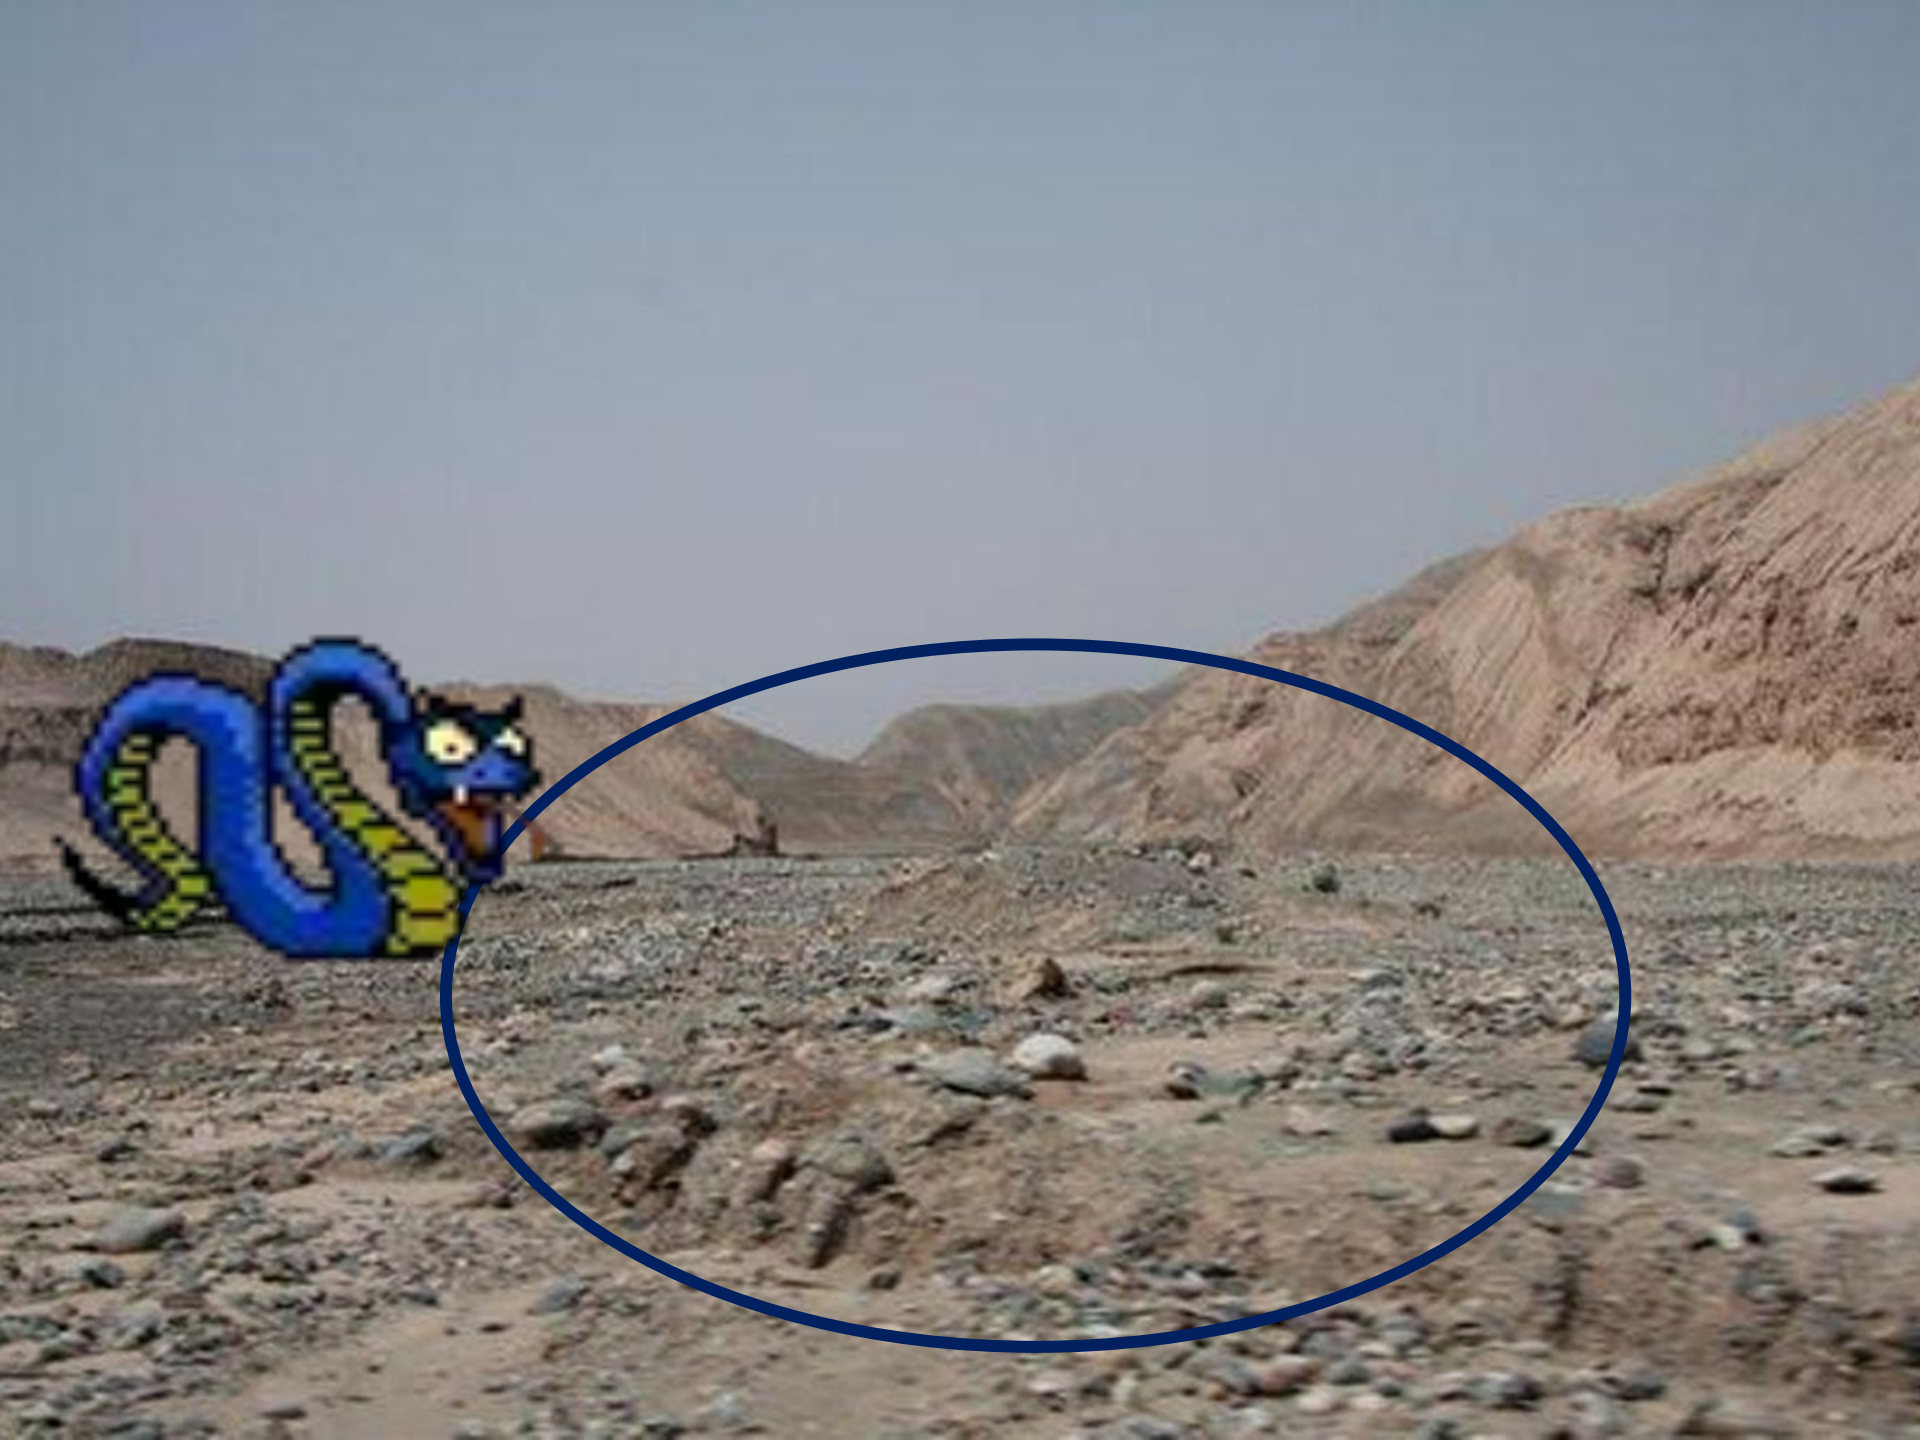

Игра «Змея»

Программное содержание:
воспроизводить на звук «Ш»
с закрытым ртом
графическое изображение
мелодии.
По щелчку.

Астана 2012г
я/с №25 «Таңшолпан»