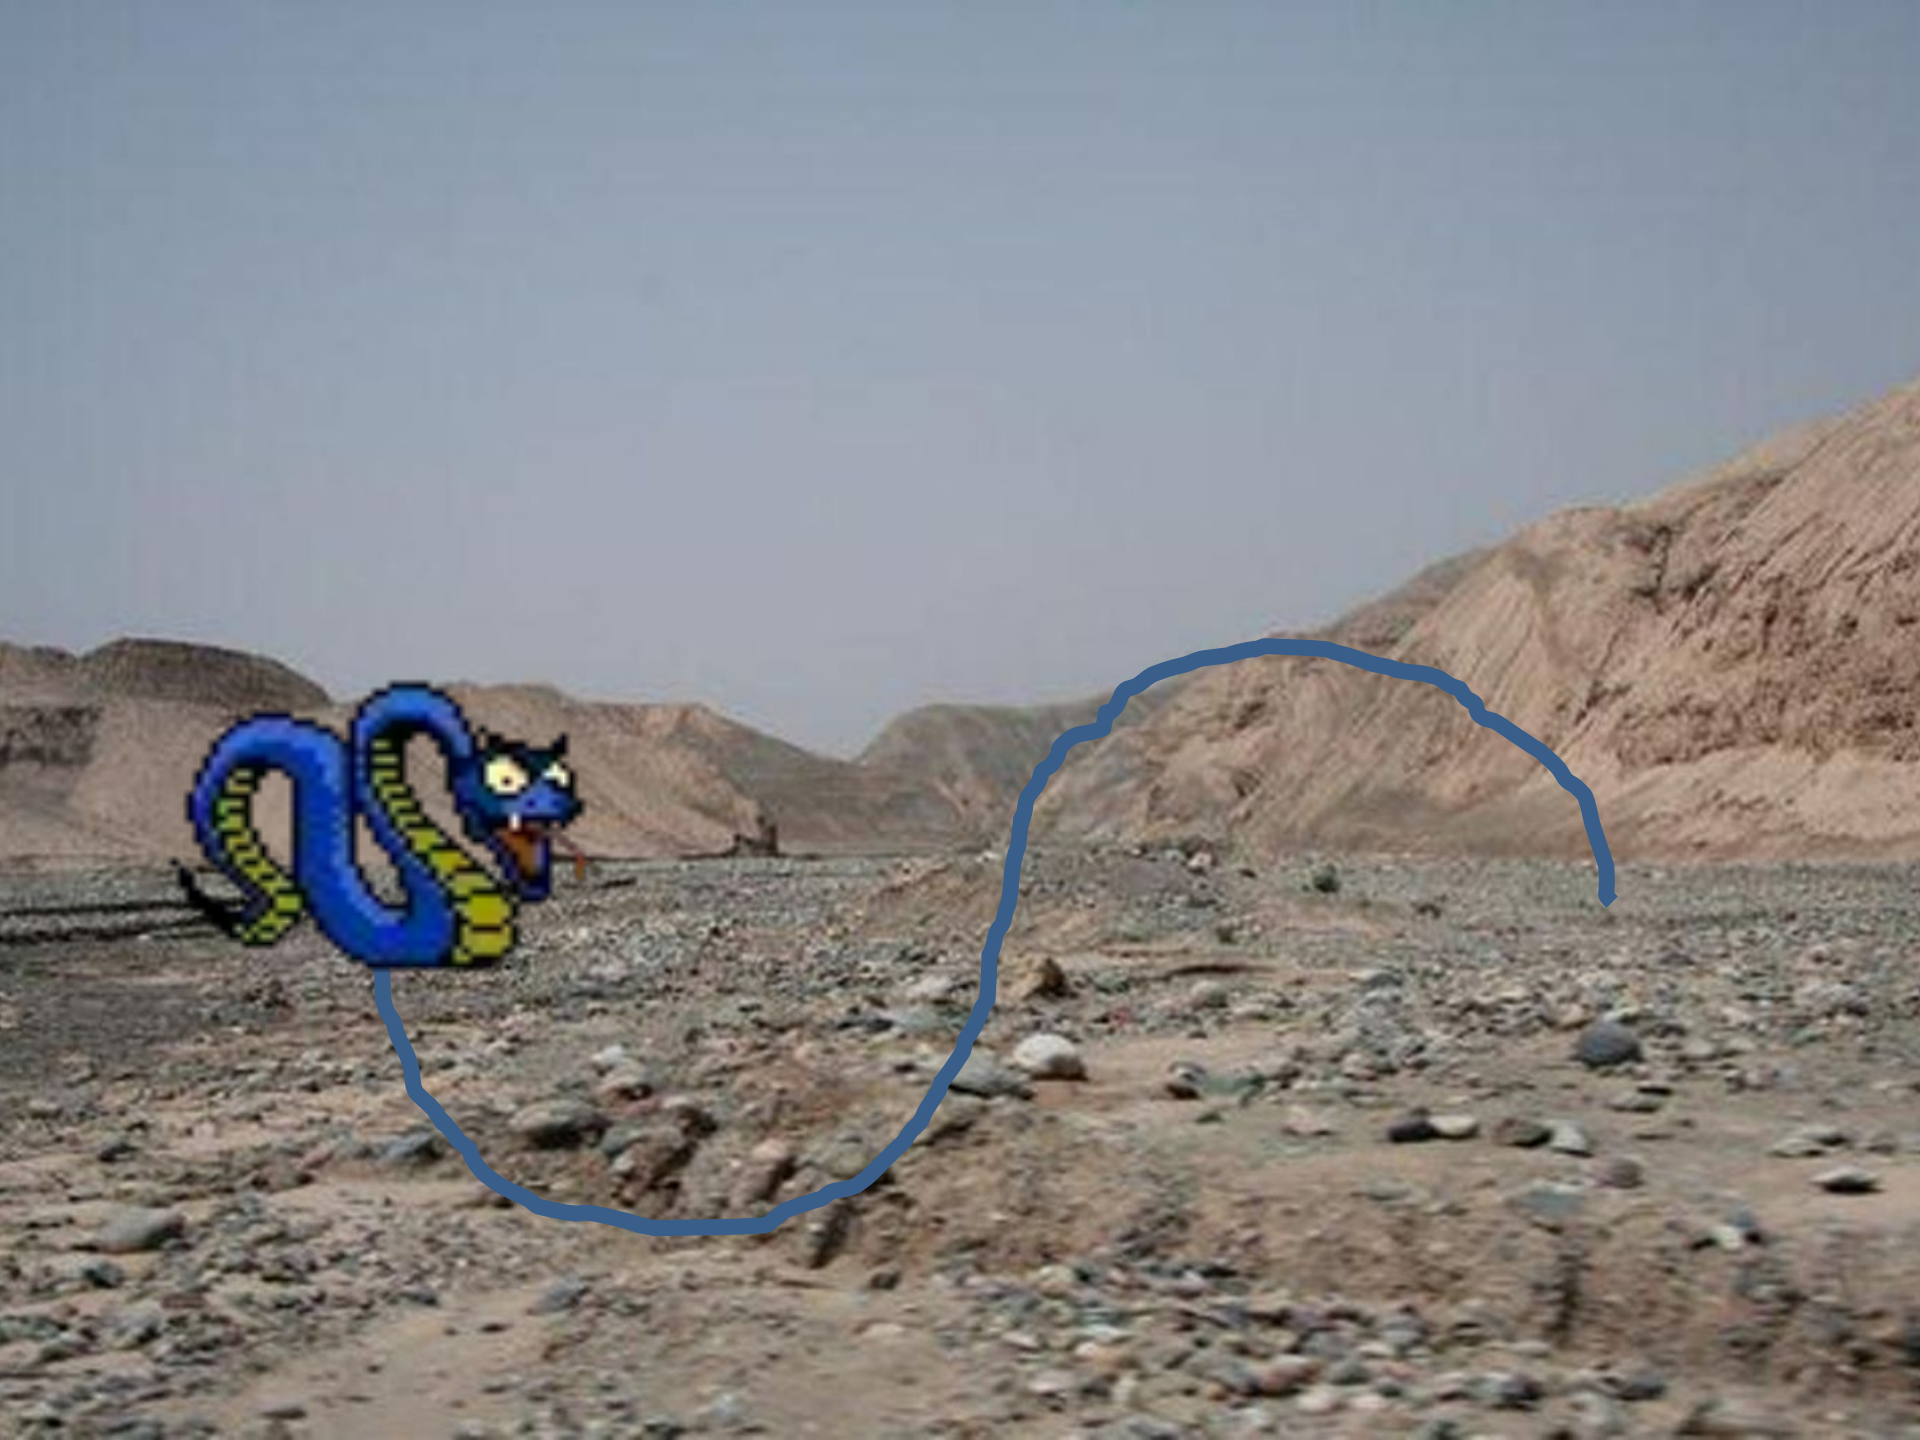

Игра «Змея»

Программное содержание:
воспроизводить на звук «Ш»
с закрытым ртом
графическое изображение
мелодии.
По щелчку.

Астана 2012г
я/с №25 «Таңшолпан»