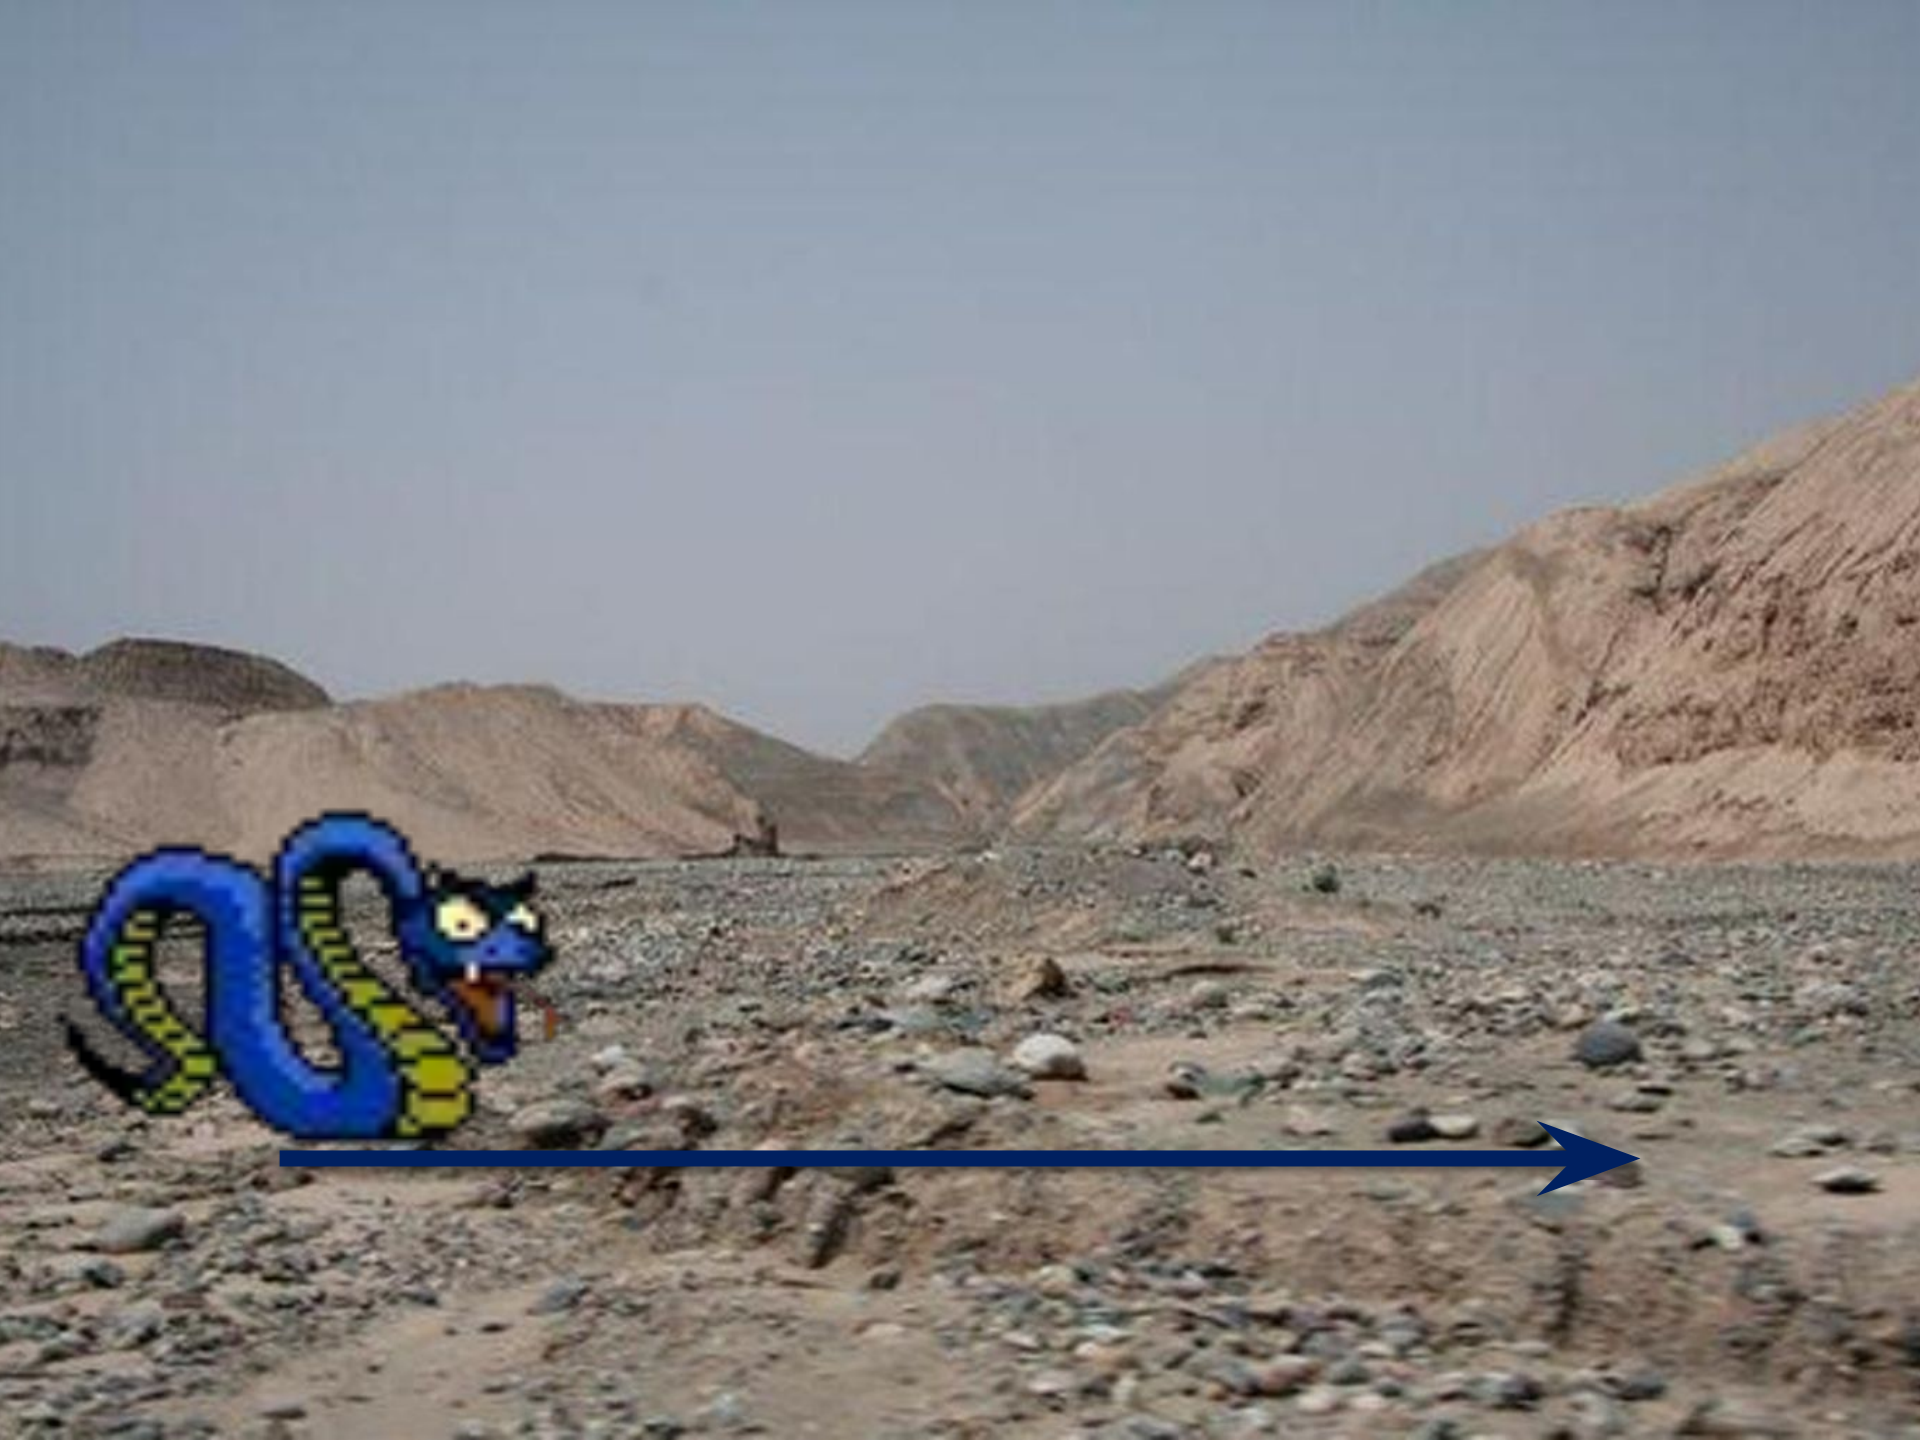

Игра «Змея»

Программное содержание:
воспроизводить на звук «Ш»
с закрытым ртом
графическое изображение
мелодии.
По щелчку.

Астана 2012г
я/с №25 «Таңшолпан»