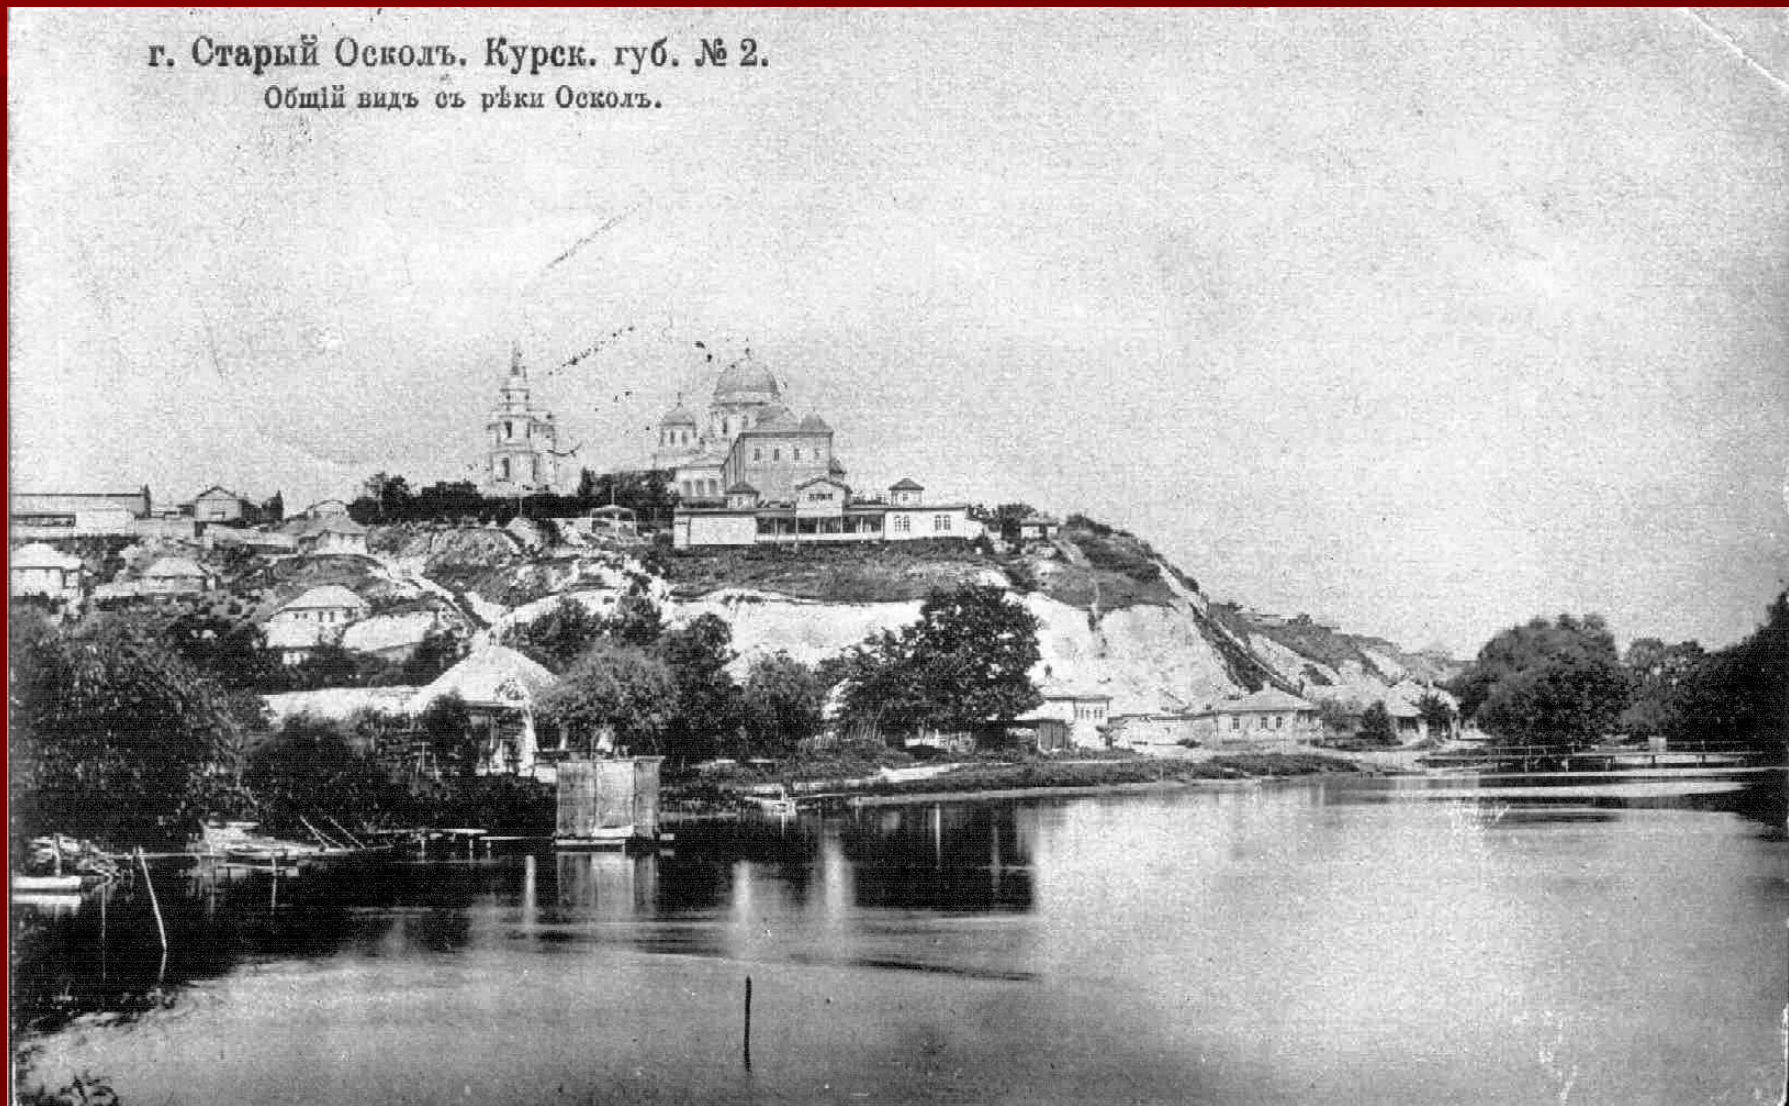

Памятные места Старого Оскола

Вид на город со стороны р. Оскол. Нач. XX в.

г. Старый Осколь. Курск. губ. № 2.

Общій видъ съ рѣки Осколь.

План города 1896 г.

Нижняя площадь

Старый Осколь. Нижняя площадь.

Здание Женской частной гимназии

Верхняя площадь

Мост через Оскол

Старый Осколь, Курской губ. № 10.
Мостъ черезъ рѣку Осколь.

Первая руда карьера Стойленского ГОКа

Открытие памятника Болгаро - советской дружбы

Закладка первого камня в новой части города