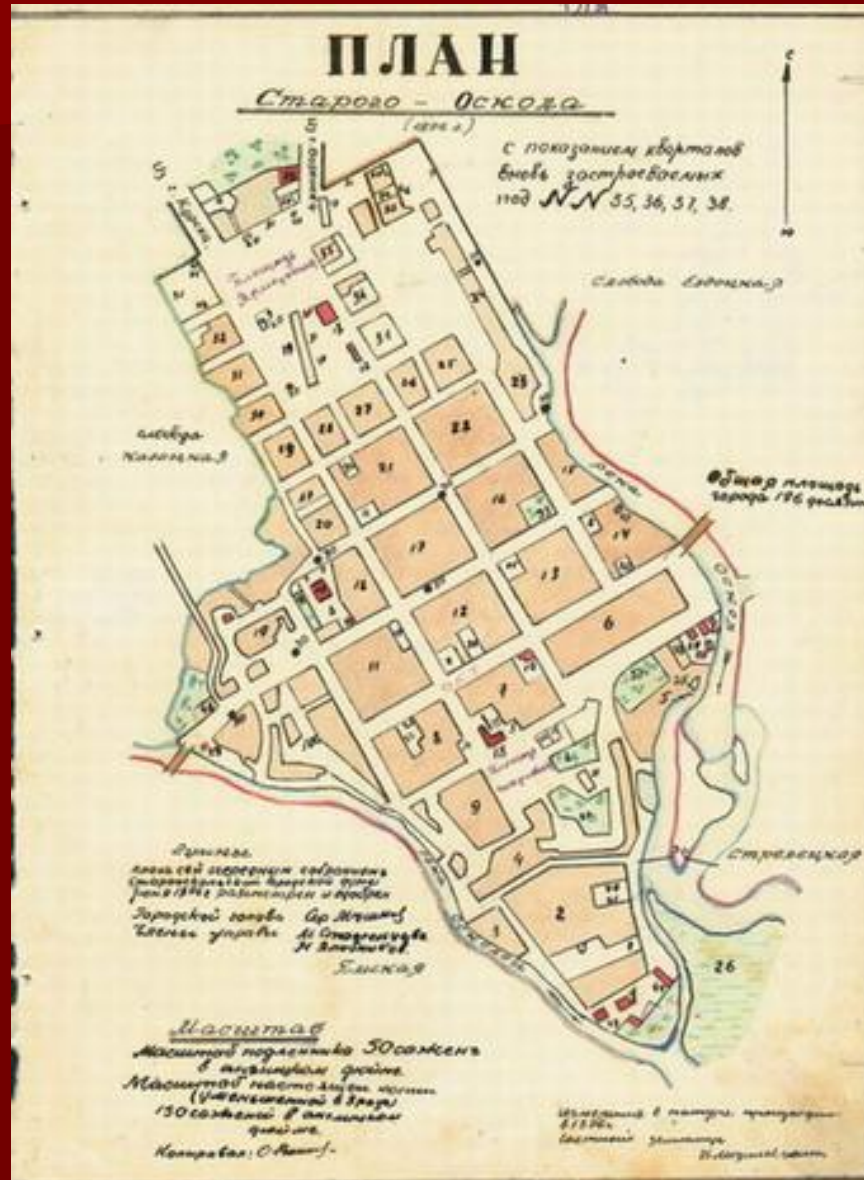

Памятные места Старого Оскола

Вид на город со стороны р. Оскол. Нач. XX в.

г. Старый Осколь. Курск. губ. № 2.

Общій видъ съ рѣки Осколь.

План города 1896 г.

Нижняя площадь

Старый Осколь. Нижняя площадь.

Здание Женской частной гимназии

Верхняя площадь

Мост через Оскол

Старый Осколь, Курской губ. № 10.
Мостъ черезъ рѣку Осколь.

Первая руда карьера Стойленского ГОКа

Открытие памятника Болгаро - советской дружбы

Закладка первого камня в новой части города