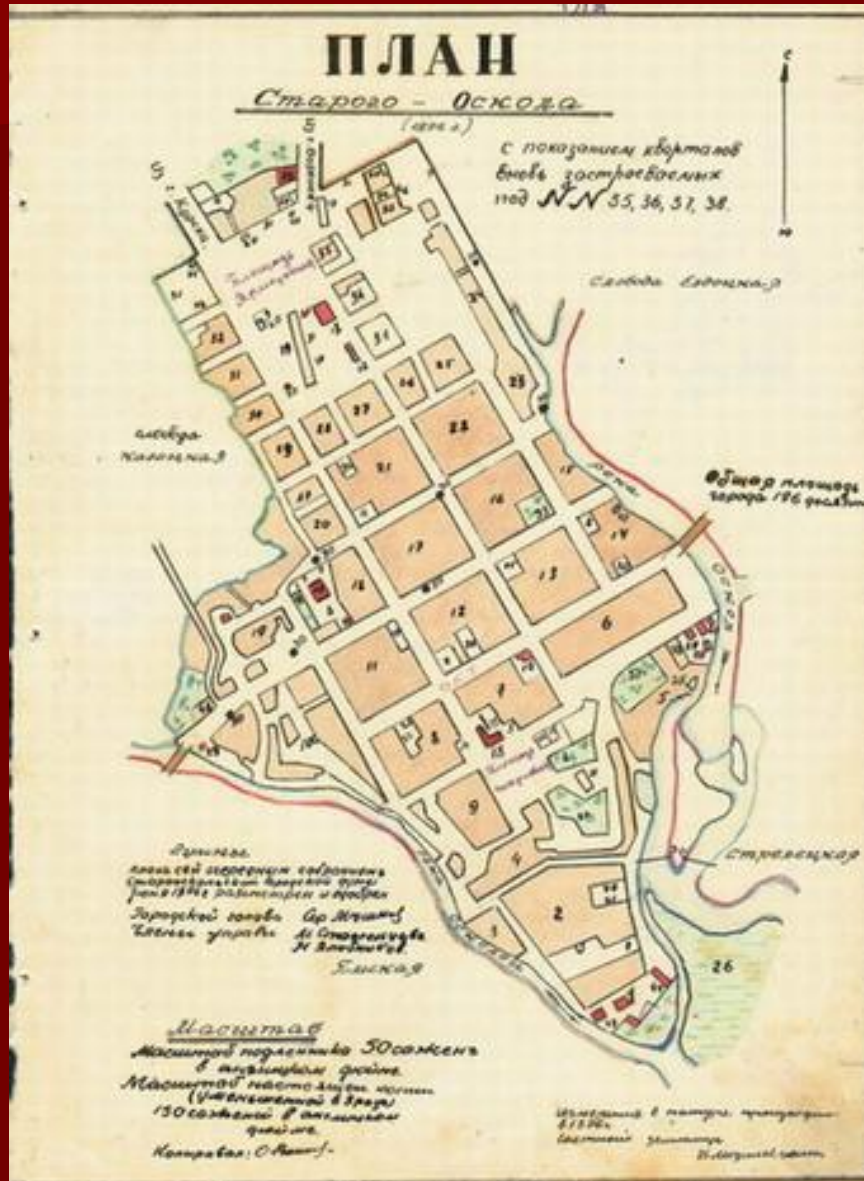

Памятные места Старого Оскола

Вид на город со стороны р. Оскол. Нач. XX в.

г. Старый Осколь. Курск. губ. № 2.

Общій видъ съ рѣки Осколь.

План города 1896 г.

Нижняя площадь

Старый Осколь. Нижняя площадь.

Здание Женской частной гимназии

Верхняя площадь

Мост через Оскол

Старый Осколь, Курской губ. № 10.
Мостъ черезъ рѣку Осколь.

Первая руда карьера Стойленского ГОКа

Открытие памятника Болгаро - советской дружбы

Закладка первого камня в новой части города