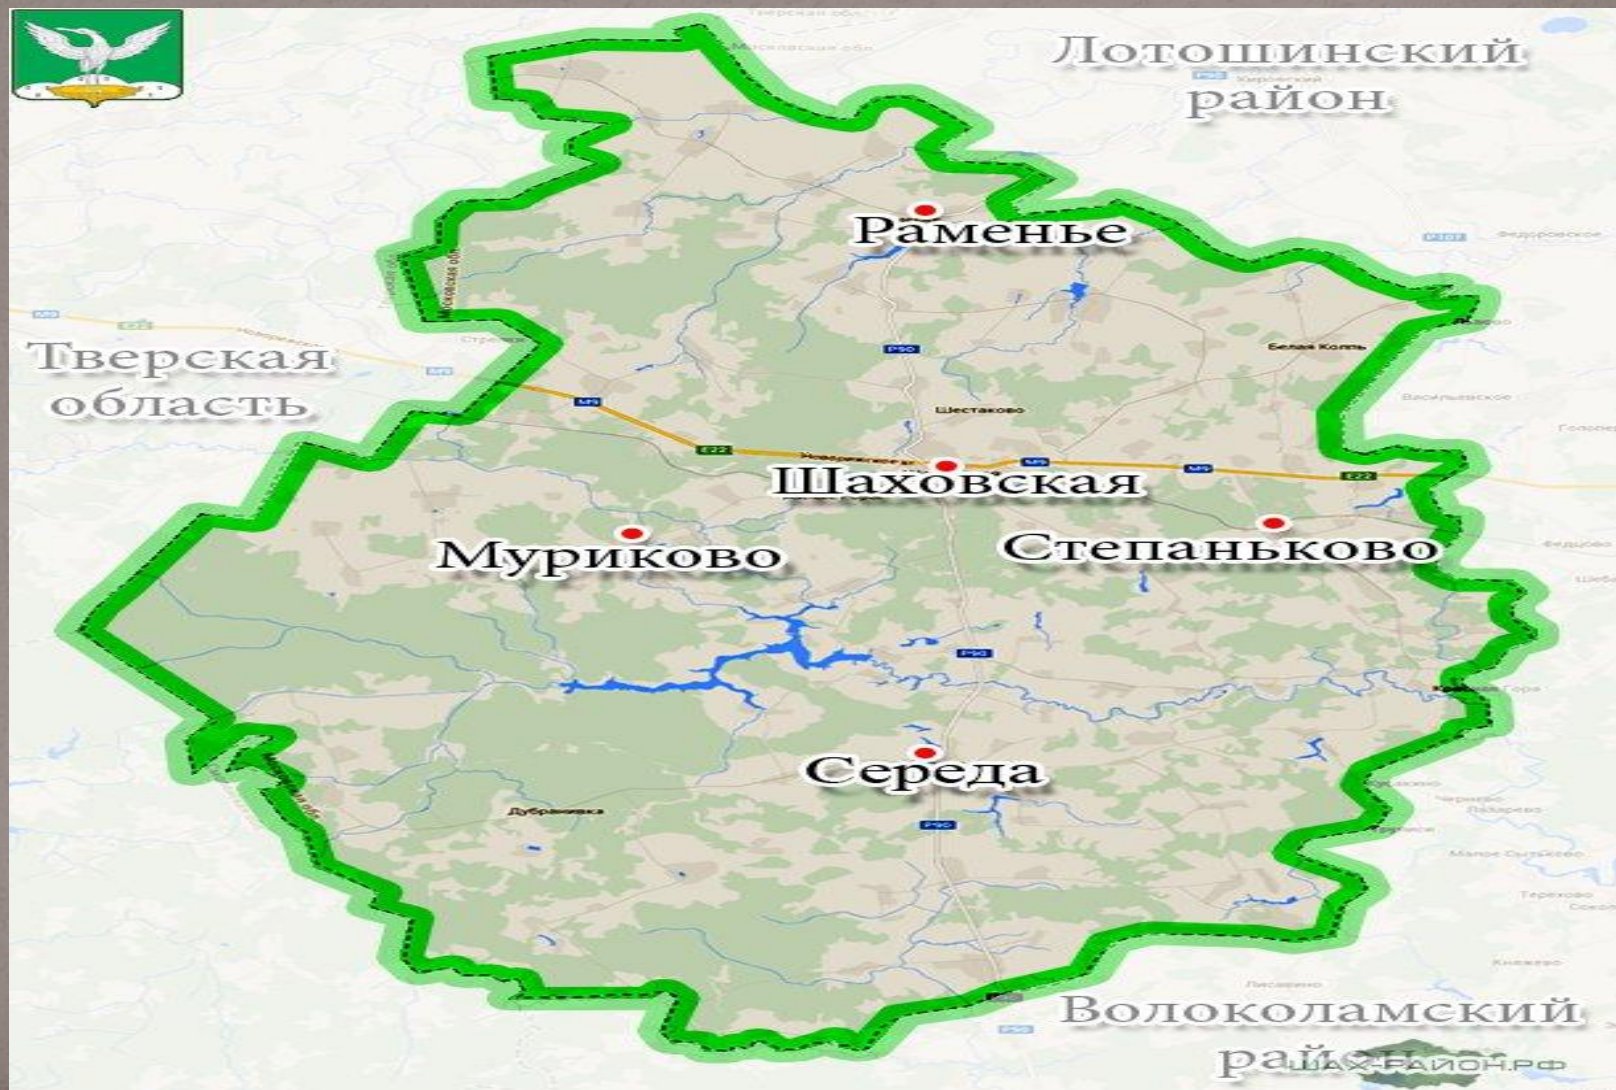

Пословицы:

- На чужой сторонке рад родной воронке.
- Где родился- там и пригодился.
- Без корня и трава не растёт.

Всяк кулик свое болото хвалит!

Московская область.

Воробьев Андрей Юрьевич

Шаховской район