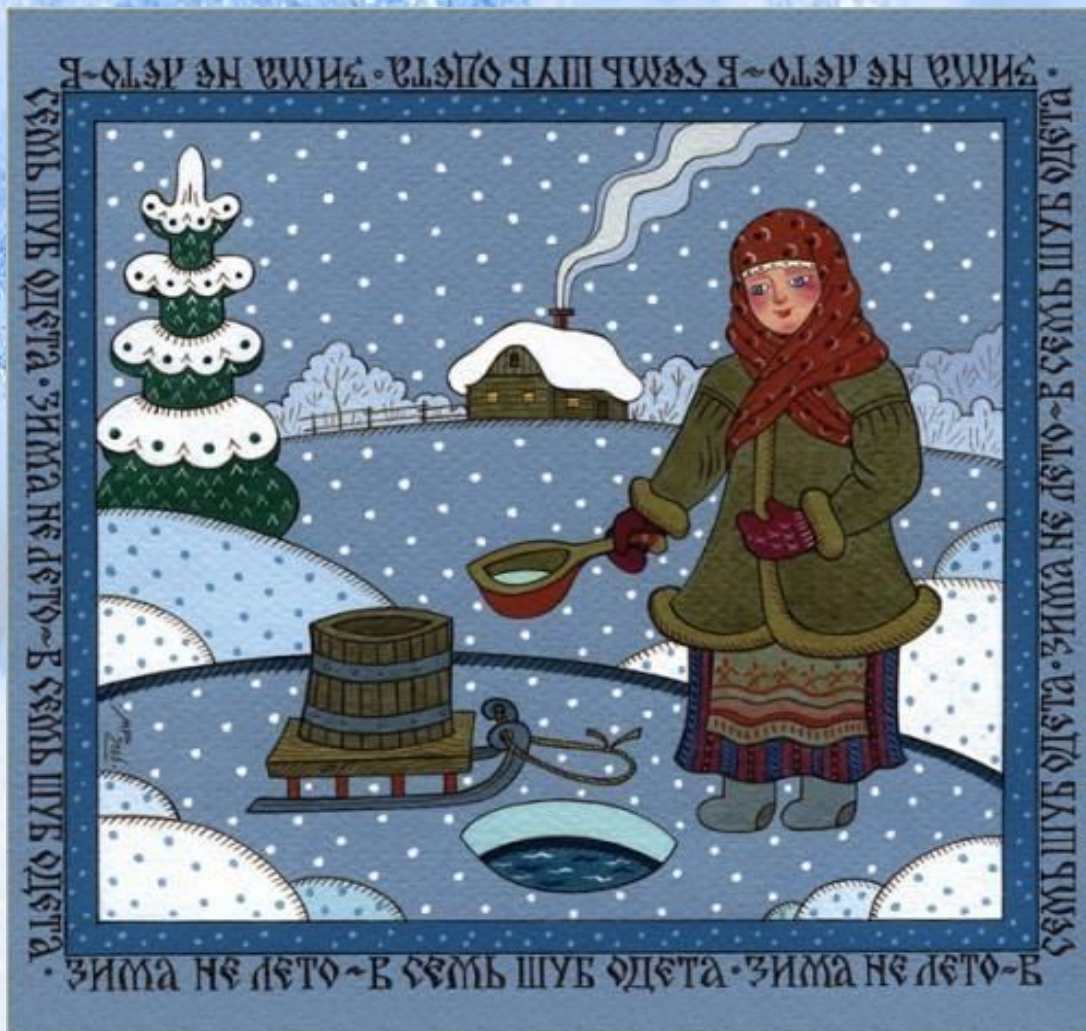

Портрет русской зимы в искусстве

Пословицы и поговорки о зиме

Зима не лето, в шубу

Зима без мороза не
будет

Не то снег, что метет, а то, что
сверху идет.

Береги нос в
большой мороз.

The background is a deep blue color, decorated with numerous white snowflakes of various sizes and intricate circular patterns that resemble frost or snowflakes. The text is centered and written in a bold, white, sans-serif font.

**Зима в
произведениях
русских поэтов и
писателей**

Ф.И.Тютчев
«Чародейкою
ЗИМОЮ»

**Иван
Суриков
«Зима»**

Зима в живописи

Борис Михайлович

Анатолия

Иван Иванович

Шишкин