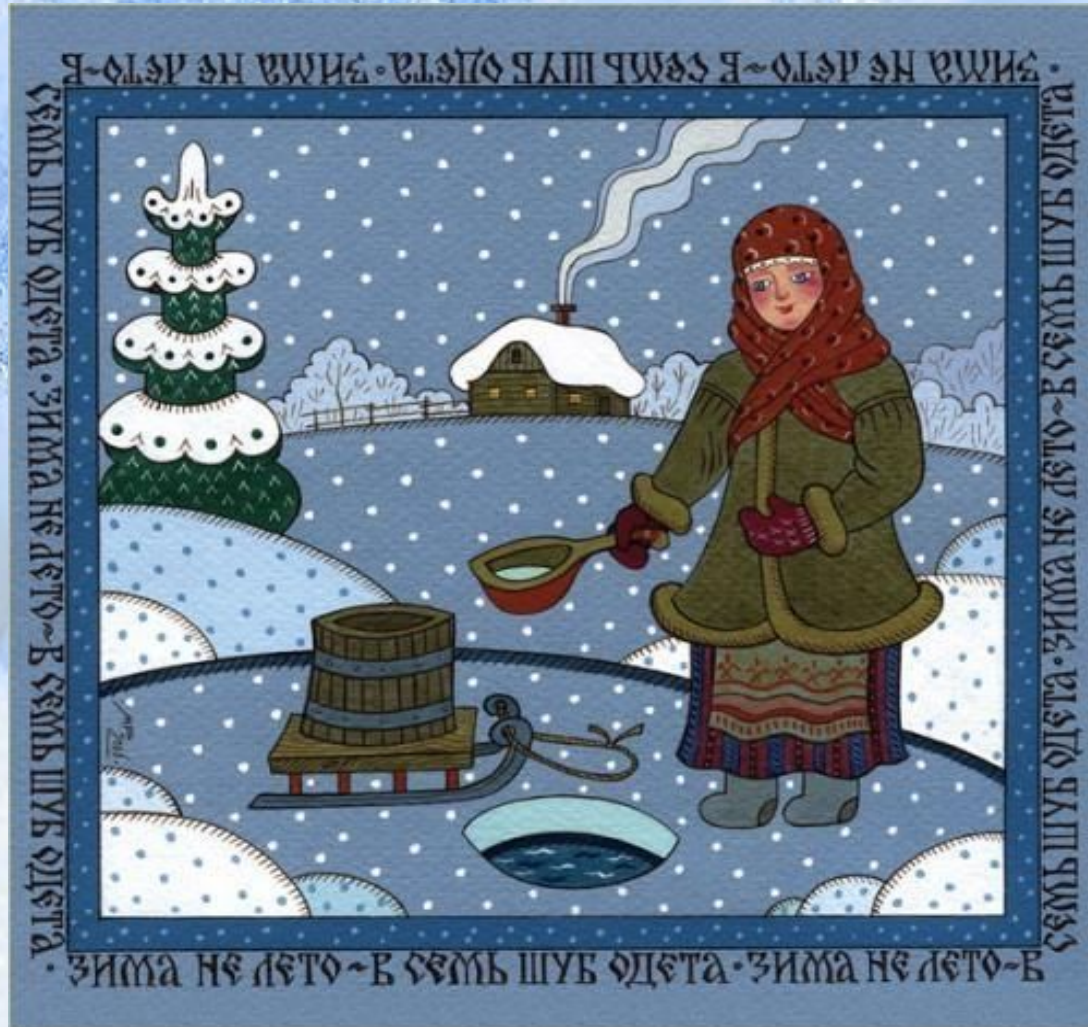

Портрет русской зимы в искусстве

Пословицы и поговорки о зиме

Зима не лето, в шубу

Зима без мороза не
будет

Не то снег, что метет, а то, что
сверху идет.

Береги нос в
большой мороз.

The background is a deep blue color, decorated with numerous white snowflakes of various sizes and intricate circular patterns that resemble frost or snowflake designs. The text is centered and written in a bold, white, sans-serif font.

**Зима в
произведениях
русских поэтов и
писателей**

Ф.И.Тютчев
«Чародейкою
ЗИМОЮ»

**Иван
Суриков
«Зима»**

Зима в живописи

Борис Михайлович

Анатолия

Иван Иванович

Шишкин