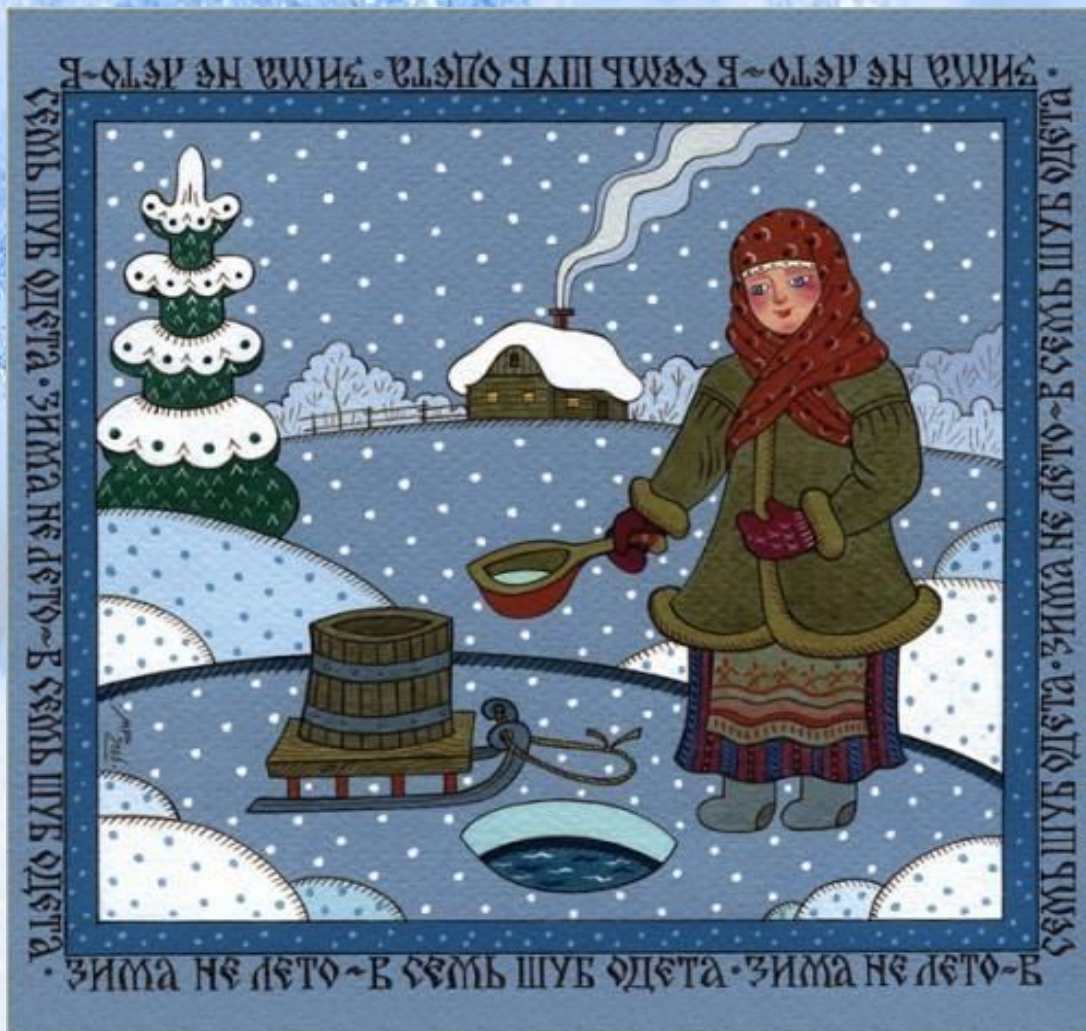

Портрет русской зимы в искусстве

Пословицы и поговорки о зиме

Зима не лето, в шубу

Зима без мороза не
будет

Не то снег, что метет, а то, что
сверху идет.

Береги нос в
большой мороз.

The background is a deep blue color, decorated with numerous white snowflakes of various sizes and intricate circular patterns that resemble frost or light trails. The text is centered and written in a bold, white, sans-serif font.

**Зима в
произведениях
русских поэтов и
писателей**

Ф.И.Тютчев
«Чародейкою
ЗИМОЮ»

**Иван
Суриков
«Зима»**

Зима в живописи

Борис Михайлович

Анатолия

Иван Иванович

Шишкин